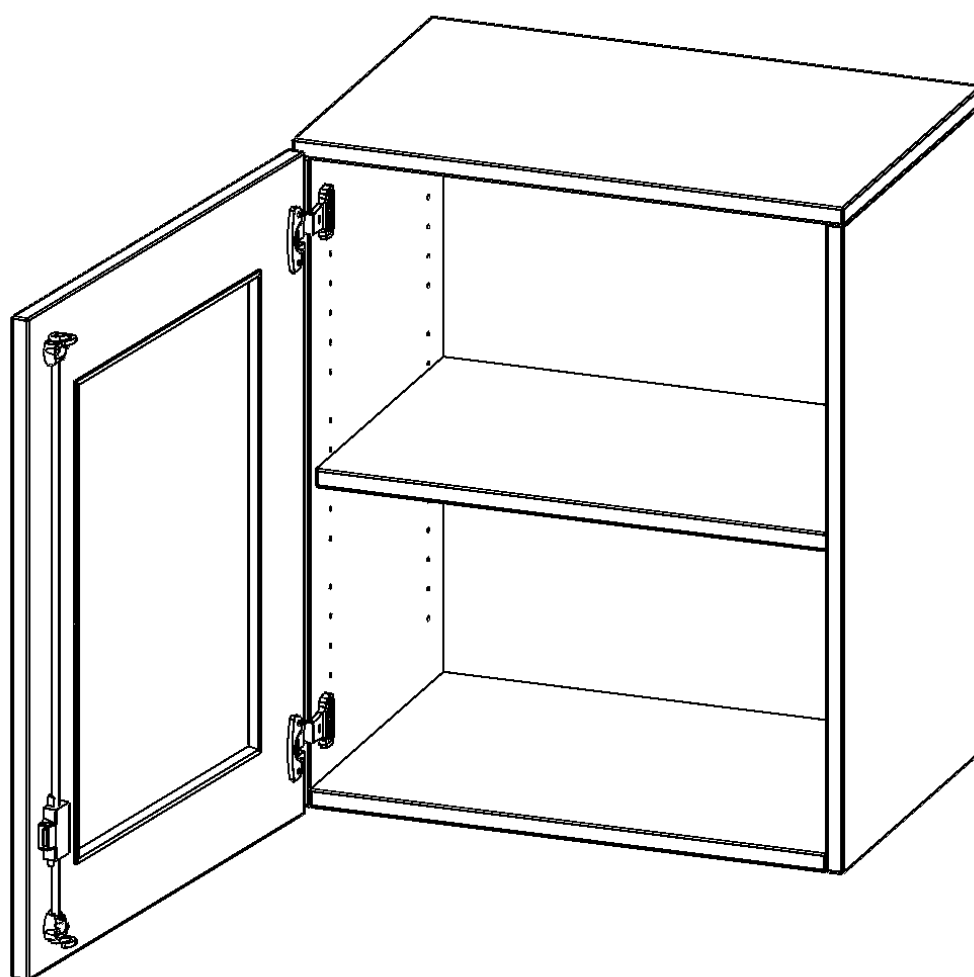

## AUFSATZSCHRANK, 2 ORDNERHÖHEN - SERIE EVO180

B/H/T: 60X72X40 CM, 1 TÜR MIT GLASEINSATZ, ABSCHLIESSBAR, TÜR ÖFFNET NACH LINKS

Die Türen öffnen 270°, sind abschließbar und mit einem Glasausschnitt versehen. Die Glaseinlage besteht aus Sicherheitsgründen aus Acrylglas, ist von innen eingesetzt und auf der Tür von innen verschraubt. So sehen Sie schnell, was im Schrank untergebracht ist. Besonders praktisch für Sammlungen.

### EIGENSCHAFTEN

- Aufsatzschrank, 2 Ordnerhöhen
- Türen mit Glaseinsatz, abschließbar
- Sichtrückwand
- Höhe 72 cm für Standard Ordner
- wird optional mit vorhandenem Unterschrank verschraubt
- Glaseinsatz aus Acrylglas
- Tür öffnet nach links

### Zubehör

Freistehend

Artikelnummer	G6042AGLI	
Breite / Höhe / Tiefe	600 mm / 720 mm / 400 mm	23.6" / 28.3" / 15.7"
Ordnerhöhen	2	
Einlegeböden	1	
Fächer	2	
Montageart	Freistehend	
Einsatzbereich	Grundschule, Weiterführende Schule, Büro und Objekt, Konferenzraum	
Material	Acrylglas, Melaminplatte	
Bauart	Abschließbar, Aufsatzmodul	
Sicherheitshinweise	Achtung Kippgefahr	
Produktlinie	evo180	