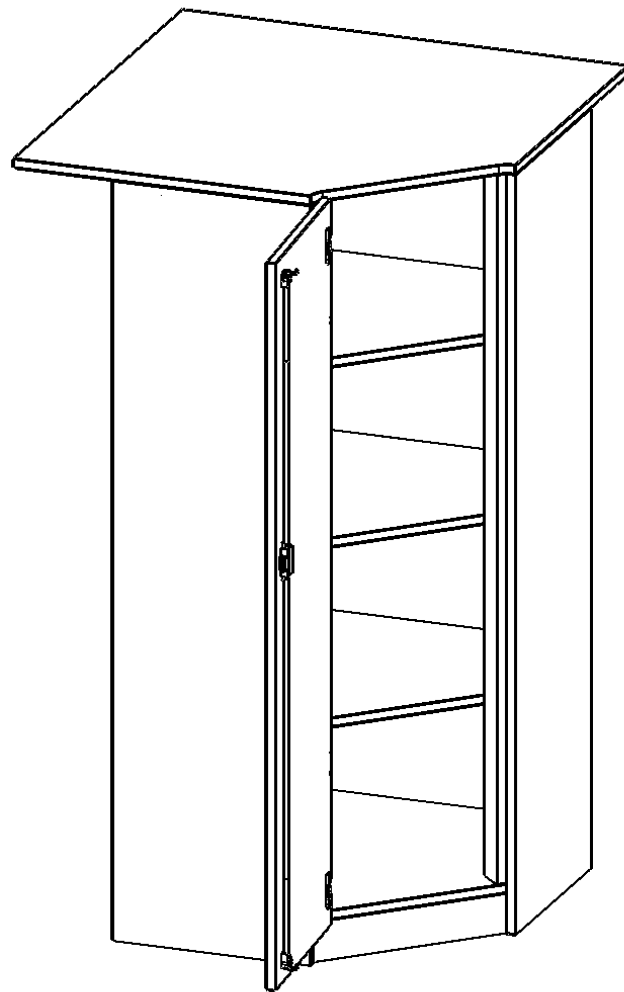

### PRODUKTBESCHREIBUNG

Die evo180 Inneneckschränke in verschiedenen Höhen und Tiefen sind ein ganz besonderer Bestandteil unseres evo180 Schrankwandprogrammes. Sie helfen dabei, Ihnen eine Schrankwand im wahrsten Sinne des Wortes "um die Ecke zu bringen". Die Innenecken führen die Schrankwand um die Raumecke herum.

Achten Sie auf die Tiefe der bereits vorhandenen Schränke oder Regale. Wir bieten die Innenecken im Standard für 40, 50 oder 60 cm tiefe Schrankwände an.

Alle Inneneckschränke werden aus melaminharzbeschichteter E1-Feinspanplatte gefertigt, die FSC zertifiziert und formaldehydfrei sind. Als Kanten verwenden wir besonders robuste 2 mm starke ABS Kanten, die unter hoher Temperatur fest verleimt werden. Bitte wählen Sie Ihr Wunschdekor aus unserer Dekorpalette aus. Die Einlegeböden sind im Raster von 32 mm verstellbar. Unsere hochwertigen Bodenträger verfügen über einen "Ausziehstop", so wird verhindert, dass Böden mit Inhalt darauf aus dem Regal oder Schrank rutschen können.

### EIGENSCHAFTEN

- Inneneckschrank
- Schrank mit Sockel
- Höhe 154 cm
- für 60 cm tiefe Schrankwände
- Tür öffnet nach links

### Zubehör

Freistehend

Artikelnummer	T9064TIELI	
Breite / Höhe / Tiefe	900 mm / 1540 mm / 900 mm	35.4" / 60.6" / 35.4"
Ordnerhöhen	4	
Einlegeböden	3	
Fächer	4	
Montageart	Freistehend	
Einsatzbereich	Grundschule, Weiterführende Schule, Büro und Objekt, Konferenzraum	
Material	Melaminplatte	
Bauart	Abschließbar, Untermodul	
Produktlinie	evo180	