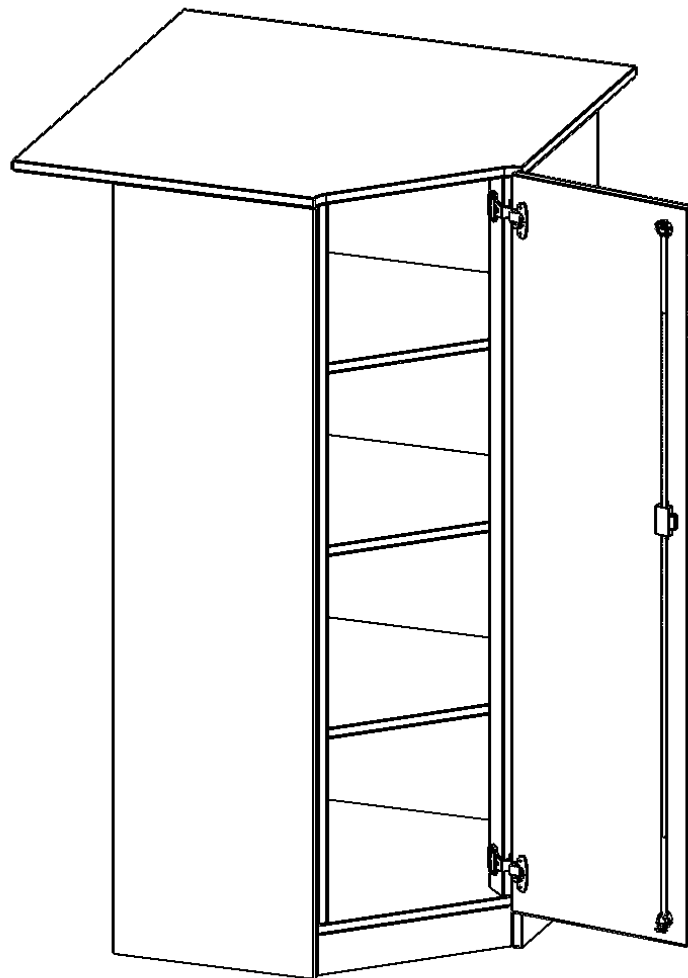

INNENECKE ALS SCHRANK, 4 ORDNERHÖHEN - SERIE EVO180

B/H/T: 90X154X90 CM, FÜR 60 CM TIEFE SCHRANKWÄNDE, TÜR ÖFFNET RECHTS, MIT SOCKEL (81 MM)

PRODUKTBESCHREIBUNG

Die evo180 Inneneckschränke in verschiedenen Höhen und Tiefen sind ein ganz besonderer Bestandteil unseres evo180 Schrankwandprogrammes. Sie helfen dabei, Ihnen eine Schrankwand im wahrsten Sinne des Wortes "um die Ecke zu bringen". Die Innenecken führen die Schrankwand um die Raumecke herum.

Achten Sie auf die Tiefe der bereits vorhandenen Schränke oder Regale. Wir bieten die Innenecken im Standard für 40, 50 oder 60 cm tiefe Schrankwände an.

Alle Inneneckschränke werden aus melaminharzbeschichteter E1-Feinspanplatte gefertigt, die FSC zertifiziert und formaldehydfrei sind. Als Kanten verwenden wir besonders robuste 2 mm starke ABS Kanten, die unter hoher Temperatur fest verleimt werden. Bitte wählen Sie Ihr Wunschdekor aus unserer Dekorpalette aus. Die Einlegeböden sind im Raster von 32 mm verstellbar. Unsere hochwertigen Bodenträger verfügen über einen "Ausziehstop", so wird verhindert, dass Böden mit Inhalt darauf aus dem Regal oder Schrank rutschen können.

Konfigurieren Sie Ihr Wunsch Schrank indem Sie bei den angebotenen Varianten Ihre Auswahl treffen.

EIGENSCHAFTEN

- Inneneckschrank
- Schrank mit Sockel
- Höhe 154 cm
- für 60 cm tiefe Schrankwände
- Tür öffnet nach rechts

Zubehör

Freistehend

Artikelnummer	T9064TIERE	
Breite / Höhe / Tiefe	900 mm / 1540 mm / 900 mm	35.4" / 60.6" / 35.4"
Ordnerhöhen	4	
Einlegeböden	3	
Fächer	4	
Montageart	Freistehend	
Einsatzbereich	Grundschule, Weiterführende Schule, Büro und Objekt, Konferenzraum	
Material	Melaminplatte	
Bauart	Abschließbar, Untermodul	
Produktlinie	evo180	