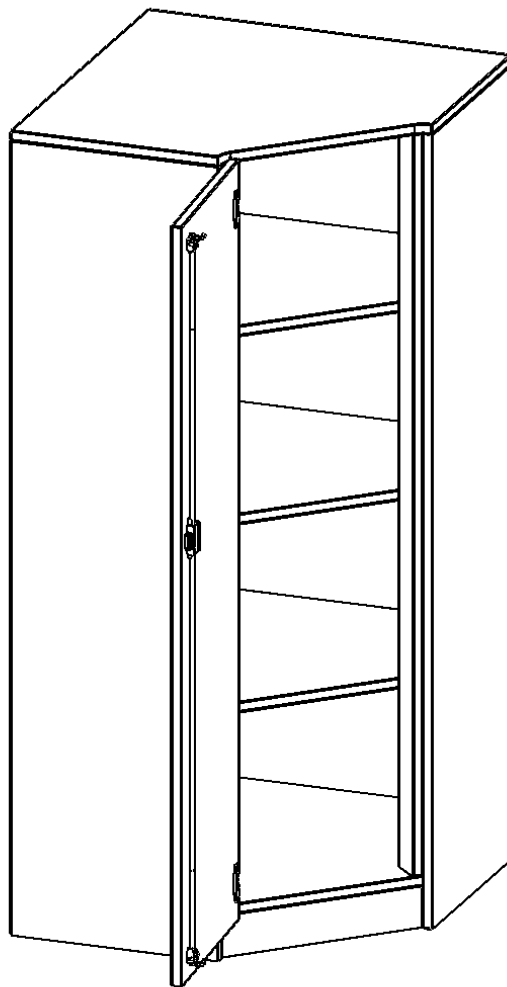

Artikelnummer	T7044TIELI	
Breite / Höhe / Tiefe	700 mm / 1540 mm / 700 mm	27.6" / 60.6" / 27.6"
Ordnerhöhen	4	
Einlegeböden	3	
Fächer	4	
Montageart	Freistehend	
Einsatzbereich	Grundschule, Weiterführende Schule, Büro und Objekt, Konferenzraum	
Material	Melaminplatte	
Bauart	Abschließbar, Untermodul	
Produktlinie	evo180	

Möbelwerk Niesky GmbH
Neuhofer Straße 4-6
02906 Niesky
Deutschland

T +49 3588 2537-0
F +49 3588 2537-30
E info@moebelwerk-niesky.de
www.moebelwerk-niesky.de

© Copyright by Möbelwerk Niesky GmbH

02.04.2026
Seite 2/2