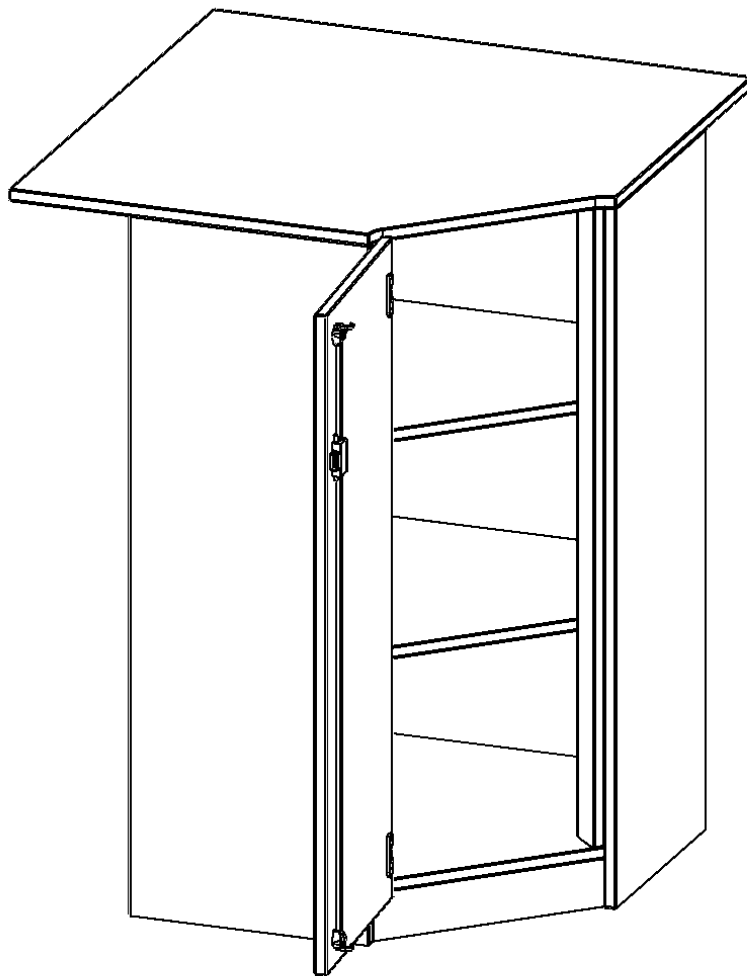

### PRODUKTBESCHREIBUNG

Die evo180 Inneneckschränke in verschiedenen Höhen und Tiefen sind ein ganz besonderer Bestandteil unseres evo180 Schrankwandprogrammes. Sie helfen dabei, Ihnen eine Schrankwand im wahrsten Sinne des Wortes "um die Ecke zu bringen". Die Innenecken führen die Schrankwand um die Raumecke herum.

Achten Sie auf die Tiefe der bereits vorhandenen Schränke oder Regale. Wir bieten die Innenecken im Standard für 40, 50 oder 60 cm tiefe Schrankwände an.

Alle Inneneckschränke werden aus melaminharzbeschichteter E1-Feinspanplatte gefertigt, die FSC zertifiziert und formaldehydfrei sind. Als Kanten verwenden wir besonders robuste 2 mm starke ABS Kanten, die unter hoher Temperatur fest verleimt werden. Bitte wählen Sie Ihr Wunschdekor aus unserer Dekorpalette aus. Die Einlegeböden sind im Raster von 32 mm verstellbar. Unsere hochwertigen Bodenträger verfügen über einen "Ausziehstop", so wird verhindert, dass Böden mit Inhalt darauf aus dem Regal oder Schrank rutschen können.

### EIGENSCHAFTEN

- Inneneckschrank
- Schrank mit Sockel
- Höhe 118 cm
- für 60 cm tiefe Schrankwände
- Tür öffnet nach links

### Zubehör

Freistehend

Artikelnummer	T9063TIELI	
Breite / Höhe / Tiefe	900 mm / 1180 mm / 900 mm	35.4" / 46.5" / 35.4"
Ordnerhöhen	3	
Einlegeböden	2	
Fächer	3	
Montageart	Freistehend	
Einsatzbereich	Grundschule, Weiterführende Schule, Büro und Objekt, Konferenzraum	
Material	Melaminplatte	
Bauart	Abschließbar, Untermodul	
Produktlinie	evo180	