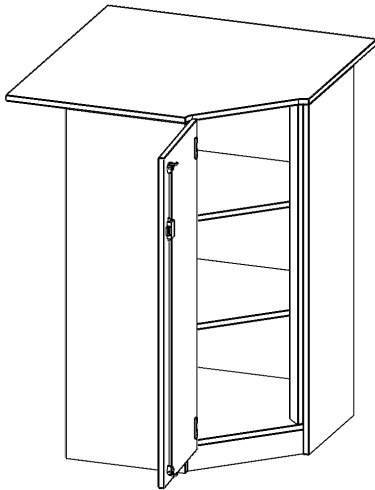

## INNENECKE ALS SCHRANK, 3 ORDNERHÖHEN - SERIE EVO180

B/H/T: 90X118X90 CM, FÜR 60 CM TIEFE SCHRANKWÄNDE, TÜR ÖFFNET LINKS, MIT SOCKEL (81 MM)

### PRODUKTBESCHREIBUNG

Die evo180 Inneneckschränke in verschiedenen Höhen und Tiefen sind ein ganz besonderer Bestandteil unseres evo180 Schrankwandprogrammes. Sie helfen dabei, Ihnen eine Schrankwand im wahrsten Sinne des Wortes "um die Ecke zu bringen". Die Innenecken führen die Schrankwand um die Raumecke herum.

Achten Sie auf die Tiefe der bereits vorhandenen Schränke oder Regale. Wir bieten die Innenecken im Standard für 40, 50 oder 60 cm tiefe Schrankwände an.

Alle Inneneckschränke werden aus melaminharzbeschichteter E1-Feinspanplatte gefertigt, die FSC zertifiziert und formaldehydfrei sind. Als Kanten verwenden wir besonders robuste 2 mm starke ABS Kanten, die unter hoher Temperatur fest verleimt werden. Bitte wählen Sie Ihr Wunschdekor aus unserer Dekorpalette aus. Die Einlegeböden sind im Raster von 32 mm verstellbar. Unsere hochwertigen Bodenträger verfügen über einen "Ausziehstop", so wird verhindert, dass Böden mit Inhalt darauf aus dem Regal oder Schrank rutschen können.

### EIGENSCHAFTEN

- Inneneckschrank
- Schrank mit Sockel
- Höhe 118 cm
- für 60 cm tiefe Schrankwände
- Tür öffnet nach links