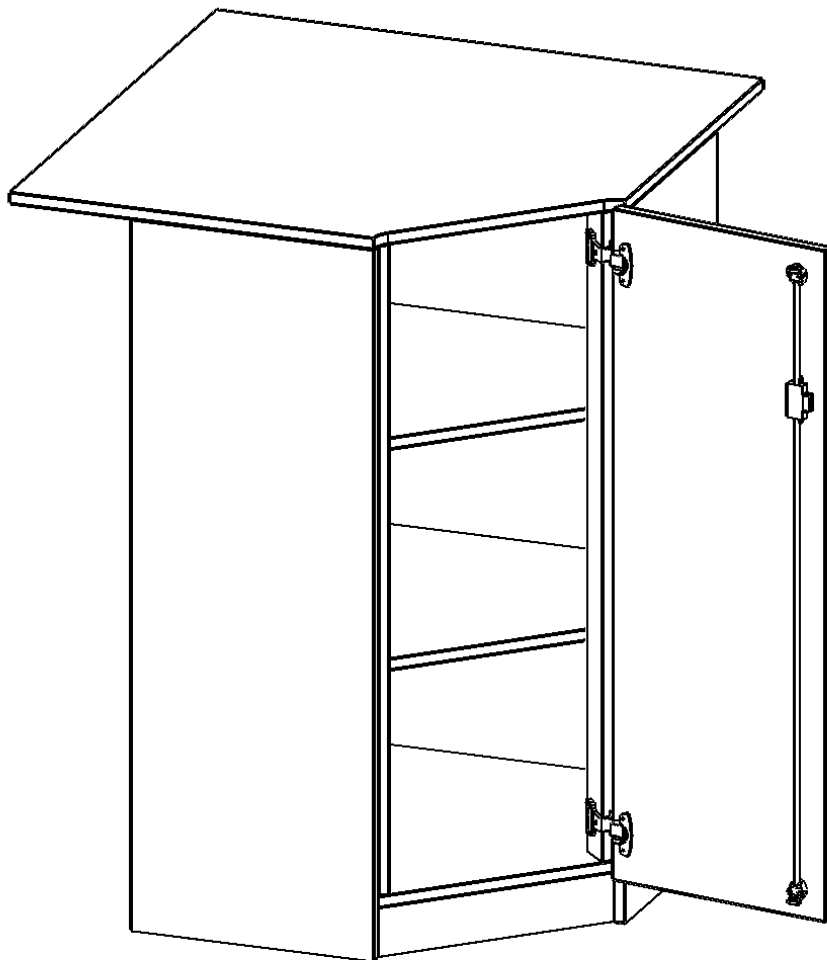

INNENECKE ALS SCHRANK, 3 ORDNERHÖHEN - SERIE EVO180

B/H/T: 90X118X90 CM, FÜR 60 CM TIEFE SCHRANKWÄNDE, TÜR ÖFFNET RECHTS, MIT SOCKEL (81 MM)

PRODUKTBESCHREIBUNG

Die evo180 Inneneckschränke in verschiedenen Höhen und Tiefen sind ein ganz besonderer Bestandteil unseres evo180 Schrankwandprogrammes. Sie helfen dabei, Ihnen eine Schrankwand im wahrsten Sinne des Wortes "um die Ecke zu bringen". Die Innenecken führen die Schrankwand um die Raumecke herum.

Achten Sie auf die Tiefe der bereits vorhandenen Schränke oder Regale. Wir bieten die Innenecken im Standard für 40, 50 oder 60 cm tiefe Schrankwände an.

Alle Inneneckschränke werden aus melaminharzbeschichteter E1-Feinspanplatte gefertigt, die FSC zertifiziert und formaldehydfrei sind. Als Kanten verwenden wir besonders robuste 2 mm starke ABS Kanten, die unter hoher Temperatur fest verleimt werden. Bitte wählen Sie Ihr Wunschdekor aus unserer Dekorpalette aus. Die Einlegeböden sind im Raster von 32 mm verstellbar. Unsere hochwertigen Bodenträger verfügen über einen "Ausziehstop", so wird verhindert, dass Böden mit Inhalt darauf aus dem Regal oder Schrank rutschen können.

Konfigurieren Sie Ihr Wunsch Schrank indem Sie bei den angebotenen Varianten Ihre Auswahl treffen.

EIGENSCHAFTEN

- Inneneckschrank
- Schrank mit Sockel
- Höhe 118 cm
- für 60 cm tiefe Schrankwände
- Tür öffnet nach rechts

Zubehör

Freistehend

Artikelnummer	T9063TIERE	
Breite / Höhe / Tiefe	900 mm / 1180 mm / 900 mm	35.4" / 46.5" / 35.4"
Ordnerhöhen	3	
Einlegeböden	2	
Fächer	3	
Montageart	Freistehend	
Einsatzbereich	Grundschule, Weiterführende Schule, Büro und Objekt, Konferenzraum	
Material	Melaminplatte	
Bauart	Abschließbar, Untermodul	
Produktlinie	evo180	