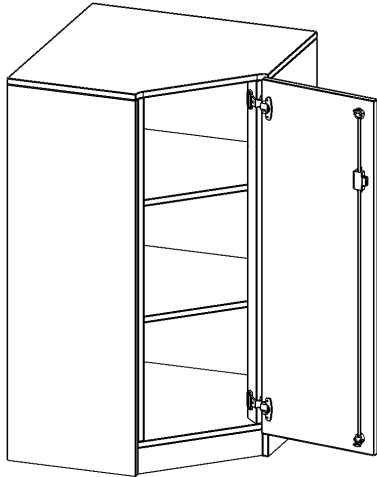

## INNENECKE ALS SCHRANK, 3 ORDNERHÖHEN - SERIE EVO180

B/H/T: 80X118X80 CM, FÜR 50 CM TIEFE SCHRANKWÄNDE, TÜR ÖFFNET RECHTS, MIT SOCKEL (81 MM)

### PRODUKTBESCHREIBUNG

Die evo180 Inneneckschränke in verschiedenen Höhen und Tiefen sind ein ganz besonderer Bestandteil unseres evo180 Schrankwandprogrammes. Sie helfen dabei, Ihnen eine Schrankwand im wahrsten Sinne des Wortes "um die Ecke zu bringen". Die Innenecken führen die Schrankwand um die Raumecke herum.

Achten Sie auf die Tiefe der bereits vorhandenen Schränke oder Regale. Wir bieten die Innenecken im Standard für 40, 50 oder 60 cm tiefe Schrankwände an.

Alle Inneneckschränke werden aus melaminharzbeschichteter E1-Feinspanplatte gefertigt, die FSC zertifiziert und formaldehydfrei sind. Als Kanten verwenden wir besonders robuste 2 mm starke ABS Kanten, die unter hoher Temperatur fest verleimt werden. Bitte wählen Sie Ihr Wunschdekor aus unserer Dekorpalette aus. Die Einlegeböden sind im Raster von 32 mm verstellbar. Unsere hochwertigen Bodenträger verfügen über einen "Ausziehstop", so wird verhindert, dass Böden mit Inhalt darauf aus dem Regal oder Schrank rutschen können.

### EIGENSCHAFTEN

- Inneneckschrank
- Schrank mit Sockel
- Höhe 118 cm
- für 50 cm tiefe Schrankwände
- Tür öffnet nach rechts