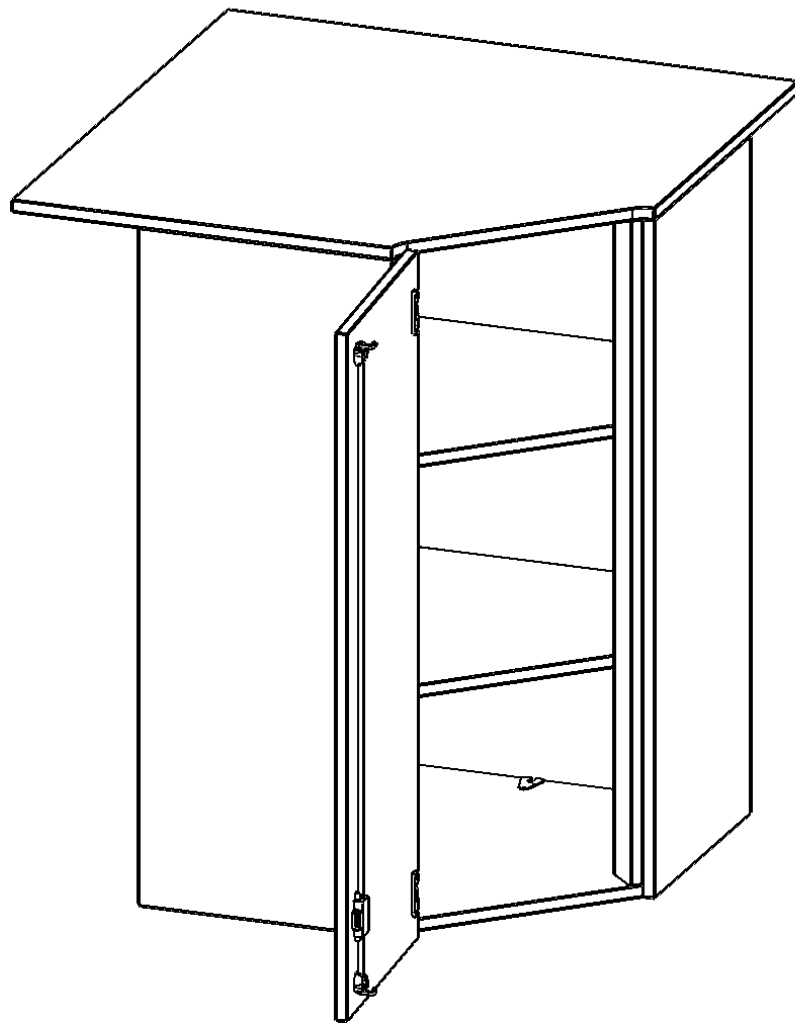

T9063ATIELI

PRODUKTDATENBLATT
WWW.MOEBELWERK-NIESKY.DE

INNENECKE AUFSATZSCHRANK, 3 ORDNERHÖHEN - SERIE EVO180

B/H/T: 90X108X90 CM, FÜR 60 CM TIEFE SCHRANKWÄNDE, TÜR ÖFFNET NACH LINKS

PRODUKTBESCHREIBUNG

Die evo180 Inneneckschrank verschiedenen Höhen und Tiefen sind ein ganz besonderer Bestandteil unseres evo180 Schrankwandprogrammes. Sie helfen dabei, Ihnen eine Schrankwand im wahren Sinne des Wortes "um die Ecke zu bringen". Die Innenecken führen die Schrankwand um die Raumecke herum. Mit den Aufsatzschränken nutzen Sie die Raumhöhe optimal aus. Die Rückwand ist als Sichtrückwand ausgeführt.

Achten Sie auf die Tiefe der bereits vorhandenen Schränke oder Regale. Wir bieten die Innenecken im Standard für 40, 50 oder 60 cm tiefe Schrankwände an.

Alle Inneneckschränke werden aus melaminharzbeschichteter E1-Feinspanplatte gefertigt, die FSC zertifiziert und formaldehydfrei sind. Als Kanten verwenden wir besonders robuste 2 mm starke ABS Kanten, die unter hoher Temperatur fest verleimt werden. Bitte wählen Sie Ihr Wunschdekor aus unserer Dekorpalette aus. Die Einlegeböden sind im Raster von 32 mm verstellbar. Unsere hochwertigen Bodenträger verfügen über einen "Ausziehstop", so wird verhindert, dass Böden mit Inhalt darauf aus dem Regal oder Schrank rutschen können.

Konfigurieren Sie Ihr Wunsch Schrank indem Sie bei den angebotenen Varianten Ihre Auswahl treffen.

EIGENSCHAFTEN

- Inneneckschrank
- Aufsatzschrank, 1 abschließbare Tür
- Höhe 108 cm
- für 60 cm tiefe Schrankwände
- Tür öffnet nach links

Zubehör

Freistehend

Artikelnummer	T9063ATIELI	
Breite / Höhe / Tiefe	900 mm / 1080 mm / 900 mm	35.4" / 42.5" / 35.4"
Ordnerhöhen	3	
Einlegeböden	2	
Fächer	3	
Montageart	Freistehend	
Einsatzbereich	Grundschule, Weiterführende Schule, Büro und Objekt, Konferenzraum	
Material	Melaminplatte	
Bauart	Abschließbar, Aufsatzmodul	
Sicherheitshinweise	Achtung Kippgefahr	
Produktlinie	evo180	