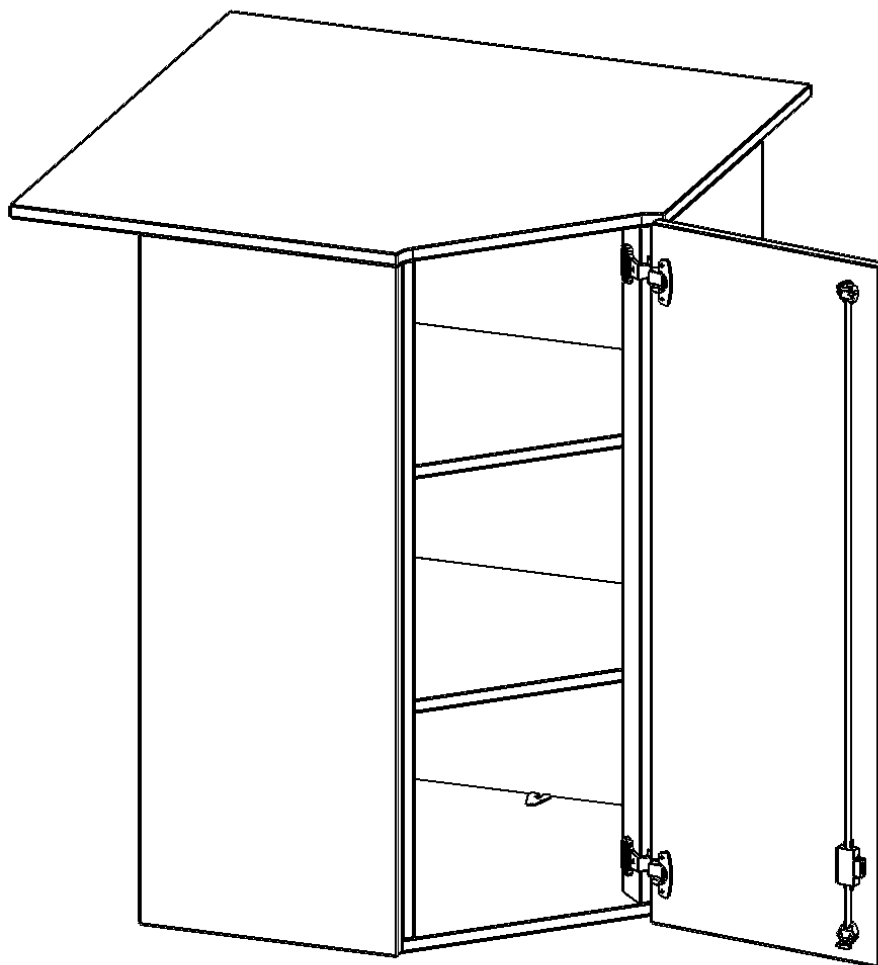

### PRODUKTBESCHREIBUNG

Die evo180 Inneneckschrank verschiedenen Höhen und Tiefen sind ein ganz besonderer Bestandteil unseres evo180 Schrankwandprogrammes. Sie helfen dabei, Ihnen eine Schrankwand im wahrsten Sinne des Wortes "um die Ecke zu bringen". Die Innenecken führen die Schrankwand um die Raumecke herum. Mit den Aufsatzschränken nutzen Sie die Raumhöhe optimal aus. Die Rückwand ist als Sichtrückwand ausgeführt.

Achten Sie auf die Tiefe der bereits vorhandenen Schränke oder Regale. Wir bieten die Innenecken im Standard für 40, 50 oder 60 cm tiefe Schrankwände an.

Alle Inneneckschränke werden aus melaminharzbeschichteter E1-Feinspanplatte gefertigt, die FSC zertifiziert und formaldehydfrei sind. Als Kanten verwenden wir besonders robuste 2 mm starke ABS Kanten, die unter hoher Temperatur fest verleimt werden. Bitte wählen Sie Ihr Wunschdekor aus unserer Dekorpalette aus. Die Einlegeböden sind im Raster von 32 mm verstellbar. Unsere hochwertigen Bodenträger verfügen über einen "Ausziehstop", so wird verhindert, dass Böden mit Inhalt darauf aus dem Regal oder Schrank rutschen können.

### EIGENSCHAFTEN

- Inneneckschrank
- Aufsatzschrank, 1 abschließbare Tür
- Höhe 108 cm
- für 60 cm tiefe Schrankwände
- Tür öffnet nach rechts

### Zubehör

Freistehend

Artikelnummer	T9063ATIERE	
Breite / Höhe / Tiefe	900 mm / 1080 mm / 900 mm	35.4" / 42.5" / 35.4"
Ordnerhöhen	3	
Einlegeböden	2	
Fächer	3	
Montageart	Freistehend	
Einsatzbereich	Grundschule, Weiterführende Schule, Büro und Objekt, Konferenzraum	
Material	Melaminplatte	
Bauart	Abschließbar, Aufsatzmodul	
Sicherheitshinweise	Achtung Kippgefahr	
Produktlinie	evo180	