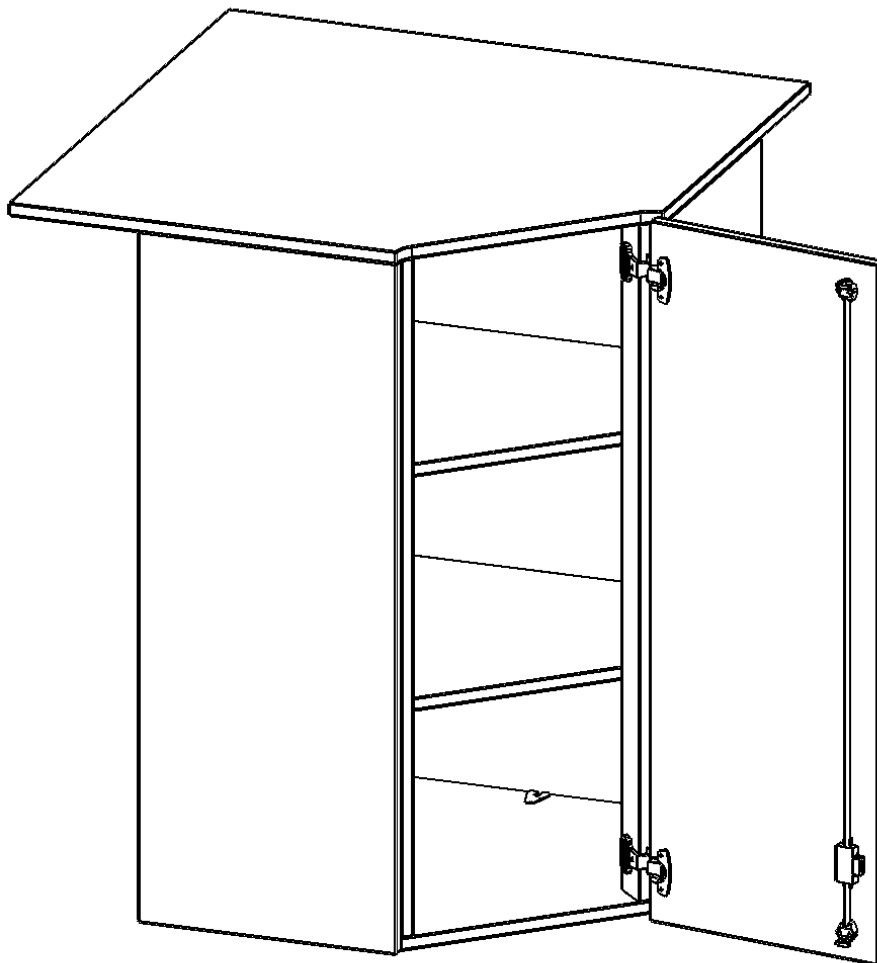

### PRODUKTBESCHREIBUNG

Die evo180 Inneneckschrank verschiedenen Höhen und Tiefen sind ein ganz besonderer Bestandteil unseres evo180 Schrankwandprogrammes. Sie helfen dabei, Ihnen eine Schrankwand im wahrsten Sinne des Wortes "um die Ecke zu bringen". Die Innenecken führen die Schrankwand um die Raumecke herum. Mit den Aufsatzschränken nutzen Sie die Raumhöhe optimal aus. Die Rückwand ist als Sichtrückwand ausgeführt.

Achten Sie auf die Tiefe der bereits vorhandenen Schränke oder Regale. Wir bieten die Innenecken im Standard für 40, 50 oder 60 cm tiefe Schrankwände an.

Alle Inneneckschränke werden aus melaminharzbeschichteter E1-Feinspanplatte gefertigt, die FSC zertifiziert und formaldehydfrei sind. Als Kanten verwenden wir besonders robuste 2 mm starke ABS Kanten, die unter hoher Temperatur fest verleimt werden. Bitte wählen Sie Ihr Wunschdekor aus unserer Dekorpalette aus. Die Einlegeböden sind im Raster von 32 mm verstellbar. Unsere hochwertigen Bodenträger verfügen über einen "Ausziehstop", so wird verhindert, dass Böden mit Inhalt darauf aus dem Regal oder Schrank rutschen können.

### EIGENSCHAFTEN

- Inneneckschrank
- Aufsatzschrank, 1 abschließbare Tür
- Höhe 108 cm
- für 60 cm tiefe Schrankwände
- Tür öffnet nach rechts

### Zubehör

Freistehend

Artikelnummer	T9063ATIERE	
Breite / Höhe / Tiefe	900 mm / 1080 mm / 900 mm	35.4" / 42.5" / 35.4"
Ordnerhöhen	3	
Einlegeböden	2	
Fächer	3	
Montageart	Freistehend	
Einsatzbereich	Grundschule, Weiterführende Schule, Büro und Objekt, Konferenzraum	
Material	Melaminplatte	
Bauart	Abschließbar, Aufsatzmodul	
Sicherheitshinweise	Achtung Kippgefahr	
Produktlinie	evo180	