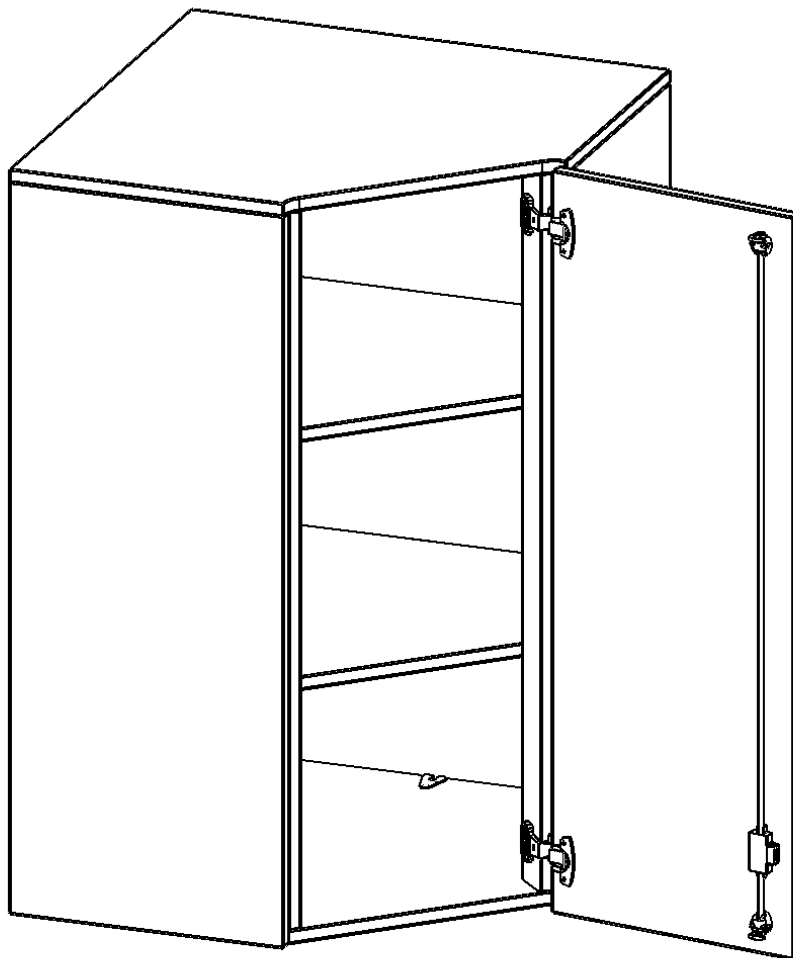

T8053ATIERE

PRODUKTDATENBLATT
WWW.MOEBELWERK-NIESKY.DE

INNENECKE AUFSATZSCHRANK, 3 ORDNERHÖHEN - SERIE EVO180

B/H/T: 80X108X80 CM, FÜR 50 CM TIEFE SCHRANKWÄNDE, TÜR ÖFFNET NACH RECHTS

PRODUKTBESCHREIBUNG

Die evo180 Inneneckschrank verschiedenen Höhen und Tiefen sind ein ganz besonderer Bestandteil unseres evo180 Schrankwandprogrammes. Sie helfen dabei, Ihnen eine Schrankwand im wahren Sinne des Wortes "um die Ecke zu bringen". Die Innenecken führen die Schrankwand um die Raumecke herum. Mit den Aufsatzschränken nutzen Sie die Raumhöhe optimal aus. Die Rückwand ist als Sichtrückwand ausgeführt.

Achten Sie auf die Tiefe der bereits vorhandenen Schränke oder Regale. Wir bieten die Innenecken im Standard für 40, 50 oder 60 cm tiefe Schrankwände an.

Alle Inneneckschränke werden aus melaminharzbeschichteter E1-Feinspanplatte gefertigt, die FSC zertifiziert und formaldehydfrei sind. Als Kanten verwenden wir besonders robuste 2 mm starke ABS Kanten, die unter hoher Temperatur fest verleimt werden. Bitte wählen Sie Ihr Wunschdekor aus unserer Dekorpalette aus. Die Einlegeböden sind im Raster von 32 mm verstellbar. Unsere hochwertigen Bodenträger verfügen über einen "Ausziehstop", so wird verhindert, dass Böden mit Inhalt darauf aus dem Regal oder Schrank rutschen können.

Konfigurieren Sie Ihr Wunsch Schrank indem Sie bei den angebotenen Varianten Ihre Auswahl treffen.

EIGENSCHAFTEN

- Inneneckschrank
- Aufsatzschrank, 1 abschließbare Tür
- Höhe 108 cm
- für 50 cm tiefe Schrankwände
- Tür öffnet nach rechts

Zubehör

Freistehend

Artikelnummer	T8053ATIERE	
Breite / Höhe / Tiefe	800 mm / 1080 mm / 800 mm	31.5" / 42.5" / 31.5"
Ordnerhöhen	3	
Einlegeböden	2	
Fächer	3	
Montageart	Freistehend	
Einsatzbereich	Grundschule, Weiterführende Schule, Büro und Objekt, Konferenzraum	
Material	Melaminplatte	
Bauart	Abschließbar, Aufsatzmodul	
Sicherheitshinweise	Achtung Kippgefahr	
Produktlinie	evo180	