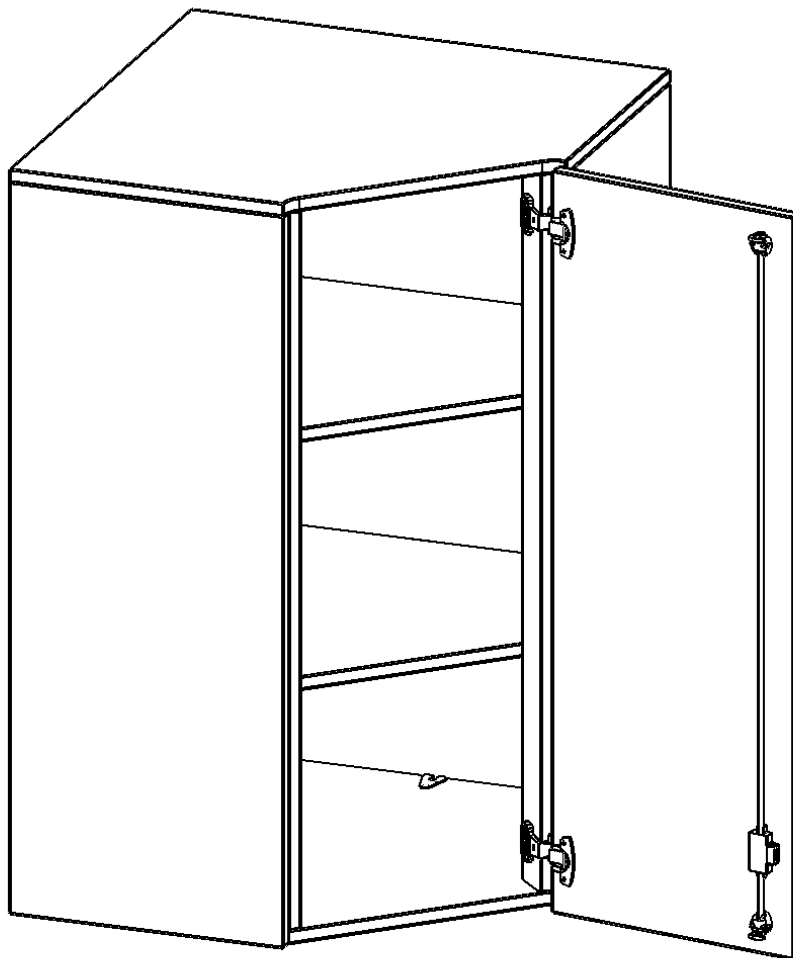

Artikelnummer	T7043ATIERE	
Breite / Höhe / Tiefe	700 mm / 1080 mm / 700 mm	27.6" / 42.5" / 27.6"
Ordnerhöhen	3	
Einlegeböden	2	
Fächer	3	
Montageart	Freistehend	
Einsatzbereich	Grundschule, Weiterführende Schule, Büro und Objekt, Konferenzraum	
Material	Melaminplatte	
Bauart	Abschließbar, Aufsatzmodul	
Sicherheitshinweise	Achtung Kippgefahr	
Produktlinie	evo180	

Möbelwerk Niesky GmbH
Neuhofer Straße 4-6
02906 Niesky
Deutschland

T +49 3588 2537-0
F +49 3588 2537-30
E info@moebelwerk-niesky.de
www.moebelwerk-niesky.de

© Copyright by Möbelwerk Niesky GmbH

02.04.2026
Seite 2/2