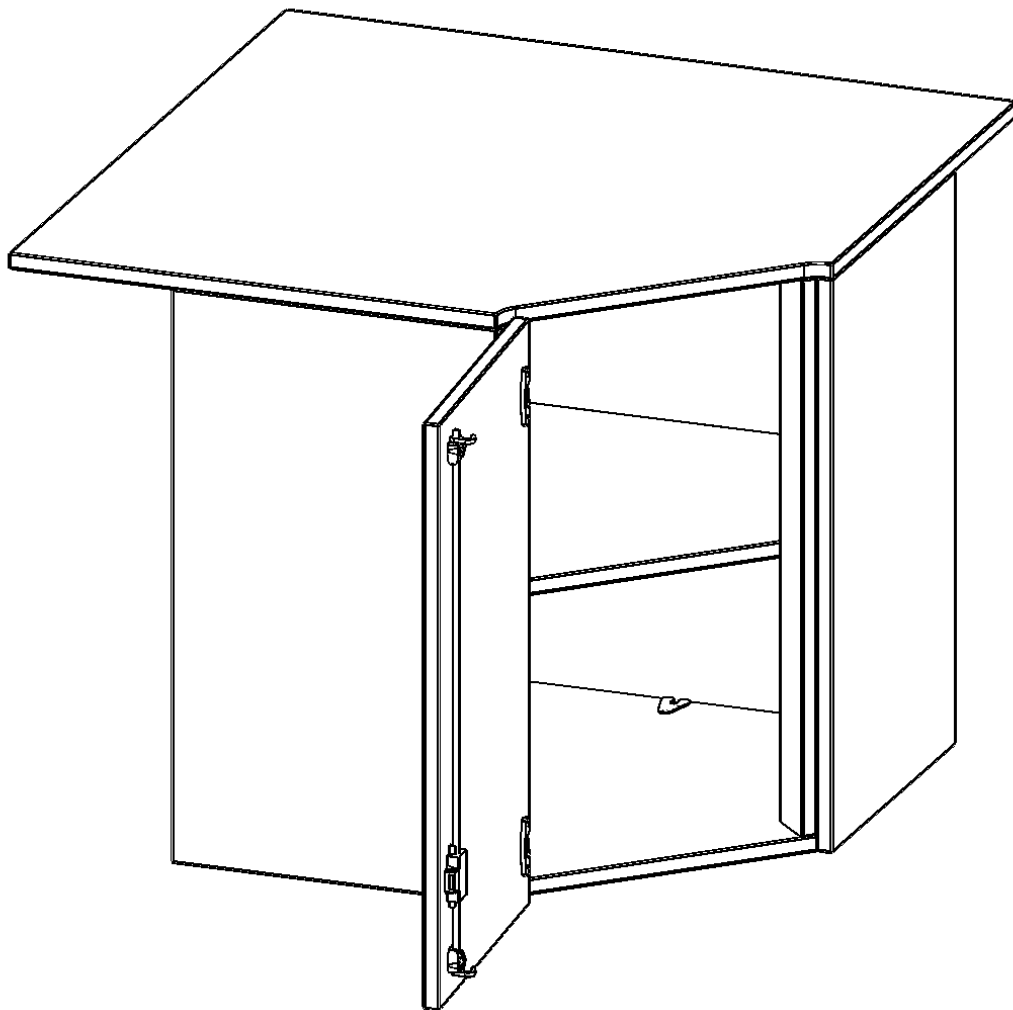

### PRODUKTBEschREIBUNG

Die evo180 Inneneckschränke verschiedenen Höhen und Tiefen sind ein ganz besonderer Bestandteil unseres evo180 Schrankwandprogrammes. Sie helfen dabei, Ihnen eine Schrankwand im wahren Sinne des Wortes "um die Ecke zu bringen". Die Innenecken führen die Schrankwand um die Raumecke herum. Mit den Aufsatzschränken nutzen Sie die Raumhöhe optimal aus. Die Rückwand ist als Sichtrückwand ausgeführt.

Achten Sie auf die Tiefe der bereits vorhandenen Schränke oder Regale. Wir bieten die Innenecken im Standard für 40, 50 oder 60 cm tiefe Schrankwände an.

Alle Inneneckschränke werden aus melaminharzbeschichteter E1-Feinspanplatte gefertigt, die FSC zertifiziert und formaldehydfrei sind. Als Kanten verwenden wir besonders robuste 2 mm starke ABS Kanten, die unter hoher Temperatur fest verleimt werden. Bitte wählen Sie Ihr Wunschdekor aus unserer Dekorpalette aus. Die Einlegeböden sind im Raster von 32 mm verstellbar. Unsere hochwertigen Bodenträger verfügen über einen "Ausziehstop", so wird verhindert, dass Böden mit Inhalt darauf aus dem Regal oder Schrank rutschen können.

### EIGENSCHAFTEN

- Inneneckschrank
- Aufsatzschrank, 1 abschließbare Tür
- Höhe 72 cm
- für 60 cm tiefe Schrankwände
- Tür öffnet nach links

### Zubehör

Freistehend

Artikelnummer	T9062ATIELI	
Breite / Höhe / Tiefe	900 mm / 720 mm / 900 mm	35.4" / 28.3" / 35.4"
Ordnerhöhen	2	
Einlegeböden	1	
Fächer	2	
Montageart	Freistehend	
Einsatzbereich	Grundschule, Weiterführende Schule, Büro und Objekt, Konferenzraum	
Material	Melaminplatte	
Bauart	Abschließbar, Aufsatzmodul	
Sicherheitshinweise	Achtung Kippgefahr	
Produktlinie	evo180	