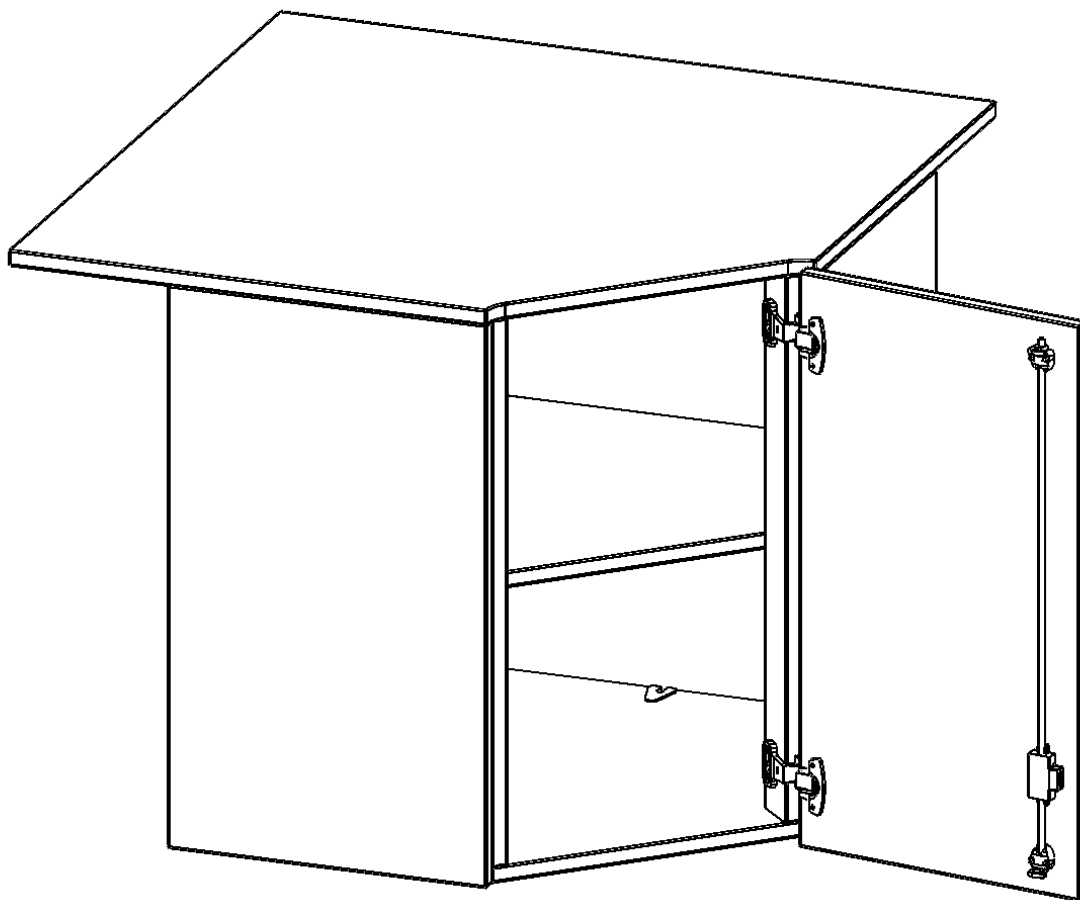

T9062ATIERE

PRODUKTDATENBLATT
WWW.MOEBELWERK-NIESKY.DE

INNENECKE AUFSATZSCHRANK, 2 ORDNERHÖHE - SERIE EVO180

B/H/T: 90X72X90 CM, FÜR 60 CM TIEFE SCHRANKWÄNDE, TÜR ÖFFNET NACH RECHTS

PRODUKTBESCHREIBUNG

Die evo180 Inneneckschrank verschiedenen Höhen und Tiefen sind ein ganz besonderer Bestandteil unseres evo180 Schrankwandprogrammes. Sie helfen dabei, Ihnen eine Schrankwand im wahrsten Sinne des Wortes "um die Ecke zu bringen". Die Innenecken führen die Schrankwand um die Raumecke herum. Mit den Aufsatzschränken nutzen Sie die Raumhöhe optimal aus. Die Rückwand ist als Sichtrückwand ausgeführt.

Achten Sie auf die Tiefe der bereits vorhandenen Schränke oder Regale. Wir bieten die Innenecken im Standard für 40, 50 oder 60 cm tiefe Schrankwände an.

Alle Inneneckschränke werden aus melaminharzbeschichteter E1-Feinspanplatte gefertigt, die FSC zertifiziert und formaldehydfrei sind. Als Kanten verwenden wir besonders robuste 2 mm starke ABS Kanten, die unter hoher Temperatur fest verleimt werden. Bitte wählen Sie Ihr Wunschdekor aus unserer Dekorpalette aus. Die Einlegeböden sind im Raster von 32 mm verstellbar. Unsere hochwertigen Bodenträger verfügen über einen "Ausziehstop", so wird verhindert, dass Böden mit Inhalt darauf aus dem Regal oder Schrank rutschen können.

Konfigurieren Sie Ihr Wunsch Schrank indem Sie bei den angebotenen Varianten Ihre Auswahl treffen.

EIGENSCHAFTEN

- Inneneckschrank
- Aufsatzschrank, 1 abschließbare Tür
- Höhe 72 cm
- für 60 cm tiefe Schrankwände
- Tür öffnet nach rechts

Zubehör

Freistehend

Artikelnummer	T9062ATIERE	
Breite / Höhe / Tiefe	900 mm / 720 mm / 900 mm	35.4" / 28.3" / 35.4"
Ordnerhöhen	2	
Einlegeböden	1	
Fächer	2	
Montageart	Freistehend	
Einsatzbereich	Grundschule, Weiterführende Schule, Büro und Objekt, Konferenzraum	
Material	Melaminplatte	
Bauart	Abschließbar, Aufsatzmodul	
Sicherheitshinweise	Achtung Kippgefahr	
Produktlinie	evo180	