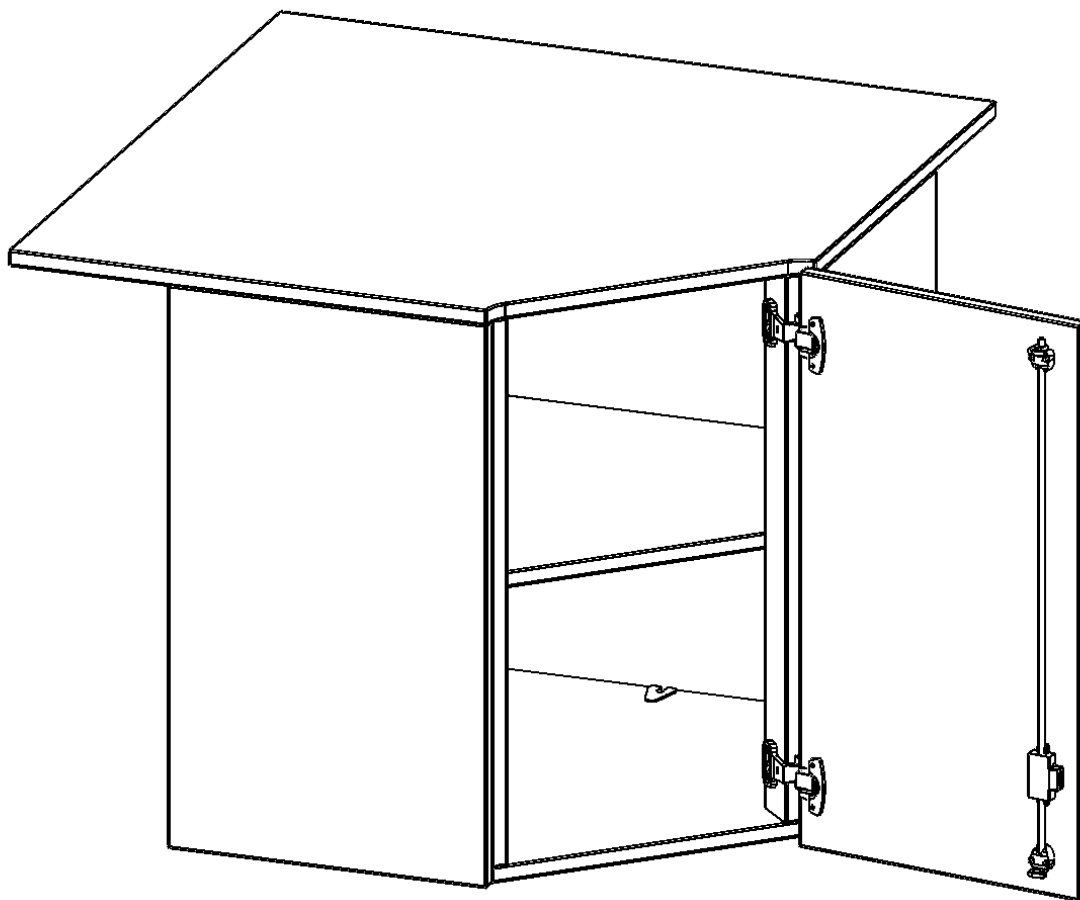

### PRODUKTBESCHREIBUNG

Die evo180 Inneneckschrank verschiedenen Höhen und Tiefen sind ein ganz besonderer Bestandteil unseres evo180 Schrankwandprogrammes. Sie helfen dabei, Ihnen eine Schrankwand im wahrsten Sinne des Wortes "um die Ecke zu bringen". Die Innenecken führen die Schrankwand um die Raumecke herum. Mit den Aufsatzschränken nutzen Sie die Raumhöhe optimal aus. Die Rückwand ist als Sichtrückwand ausgeführt.

Achten Sie auf die Tiefe der bereits vorhandenen Schränke oder Regale. Wir bieten die Innenecken im Standard für 40, 50 oder 60 cm tiefe Schrankwände an.

Alle Inneneckschränke werden aus melaminharzbeschichteter E1-Feinspanplatte gefertigt, die FSC zertifiziert und formaldehydfrei sind. Als Kanten verwenden wir besonders robuste 2 mm starke ABS Kanten, die unter hoher Temperatur fest verleimt werden. Bitte wählen Sie Ihr Wunschdekor aus unserer Dekorpalette aus. Die Einlegeböden sind im Raster von 32 mm verstellbar. Unsere hochwertigen Bodenträger verfügen über einen "Ausziehstop", so wird verhindert, dass Böden mit Inhalt darauf aus dem Regal oder Schrank rutschen können.

### EIGENSCHAFTEN

- Inneneckschrank
- Aufsatzschrank, 1 abschließbare Tür
- Höhe 72 cm
- für 60 cm tiefe Schrankwände
- Tür öffnet nach rechts

### Zubehör

Freistehend

Artikelnummer	T9062ATIERE	
Breite / Höhe / Tiefe	900 mm / 720 mm / 900 mm	35.4" / 28.3" / 35.4"
Ordnerhöhen	2	
Einlegeböden	1	
Fächer	2	
Montageart	Freistehend	
Einsatzbereich	Grundschule, Weiterführende Schule, Büro und Objekt, Konferenzraum	
Material	Melaminplatte	
Bauart	Abschließbar, Aufsatzmodul	
Sicherheitshinweise	Achtung Kippgefahr	
Produktlinie	evo180	