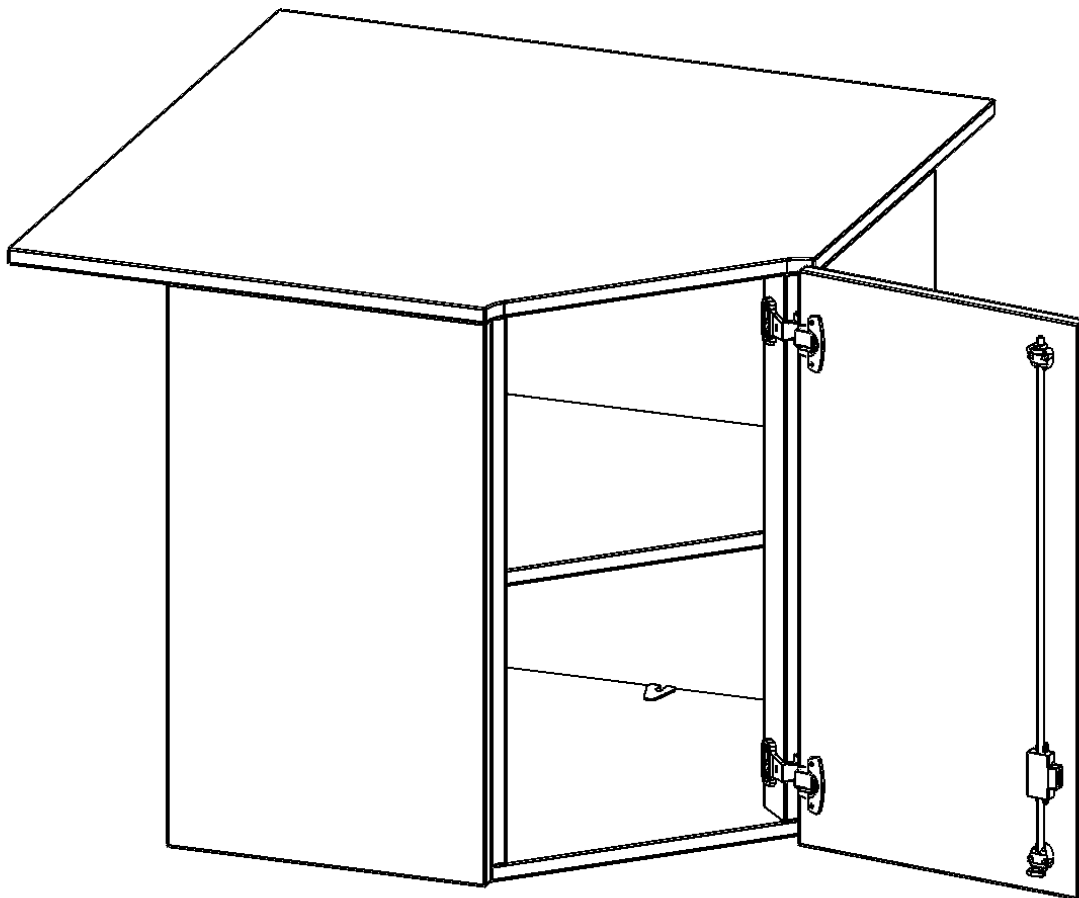

### PRODUKTBESCHREIBUNG

Die evo180 Inneneckschrank verschiedenen Höhen und Tiefen sind ein ganz besonderer Bestandteil unseres evo180 Schrankwandprogrammes. Sie helfen dabei, Ihnen eine Schrankwand im wahrsten Sinne des Wortes "um die Ecke zu bringen". Die Innenecken führen die Schrankwand um die Raumecke herum. Mit den Aufsatzschränken nutzen Sie die Raumhöhe optimal aus. Die Rückwand ist als Sichtrückwand ausgeführt.

Achten Sie auf die Tiefe der bereits vorhandenen Schränke oder Regale. Wir bieten die Innenecken im Standard für 40, 50 oder 60 cm tiefe Schrankwände an.

Alle Inneneckschränke werden aus melaminharzbeschichteter E1 Feinspanplatte gefertigt, die FSC zertifiziert und formaldehydfrei sind. Als Kanten verwenden wir besonders robuste 2 mm starke ABS Kanten, die unter hoher Temperatur fest verleimt werden. Bitte wählen Sie Ihr Wunschdekor aus unserer Dekorpalette aus. Die Einlegeböden sind im Raster von 32 mm verstellbar. Unsere hochwertigen Bodenträger verfügen über einen "Ausziehstop", so wird verhindert, dass Böden mit Inhalt darauf aus dem Regal oder Schrank rutschen können.

### EIGENSCHAFTEN

- Inneneckschrank
- Aufsatzschrank, 1 abschließbare Tür
- Höhe 72 cm
- für 60 cm tiefe Schrankwände
- Tür öffnet nach rechts

### Zubehör

Freistehend

Artikelnummer	T9062ATIERE	
Breite / Höhe / Tiefe	900 mm / 720 mm / 900 mm	35.4" / 28.3" / 35.4"
Ordnerhöhen	2	
Einlegeböden	1	
Fächer	2	
Montageart	Freistehend	
Einsatzbereich	Grundschule, Weiterführende Schule, Büro und Objekt, Konferenzraum	
Material	Melaminplatte	
Bauart	Abschließbar, Aufsatzmodul	
Produktlinie	evo180	