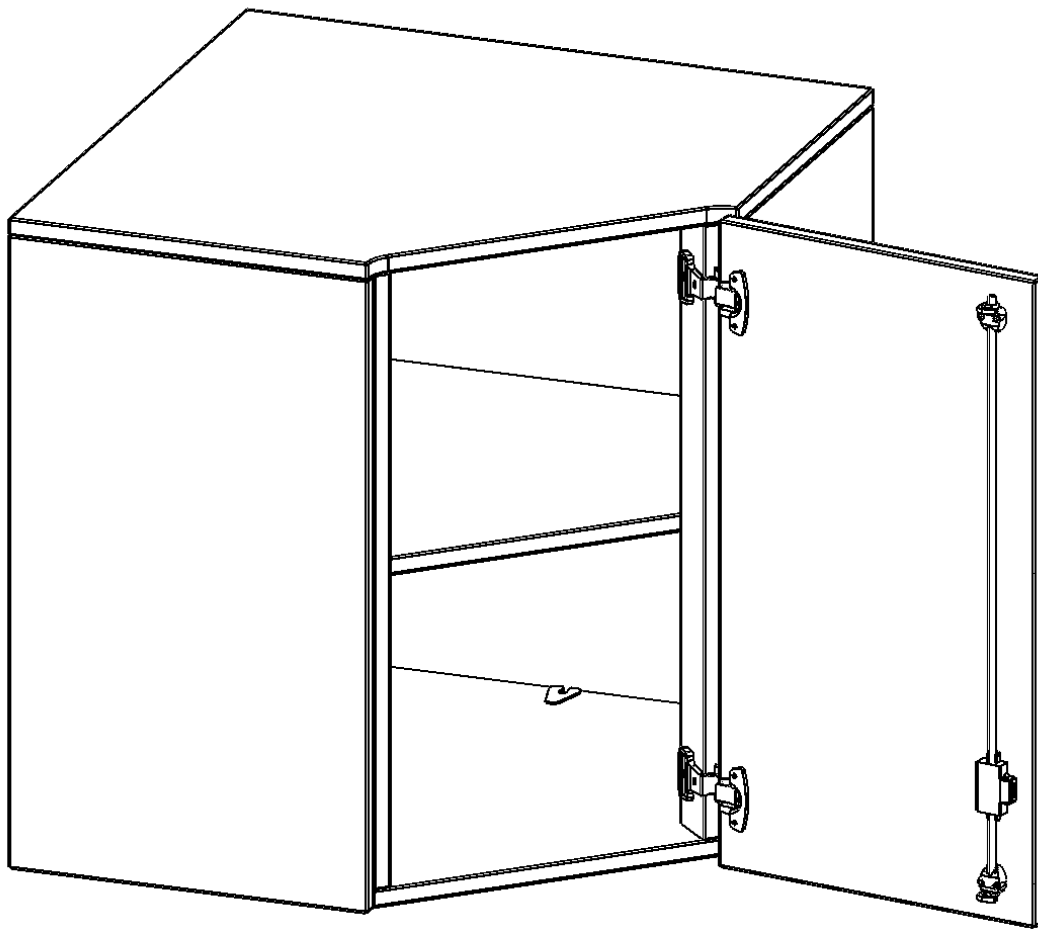

### PRODUKTBESCHREIBUNG

Die evo180 Inneneckschrank verschiedenen Höhen und Tiefen sind ein ganz besonderer Bestandteil unseres evo180 Schrankwandprogrammes. Sie helfen dabei, Ihnen eine Schrankwand im wahrsten Sinne des Wortes "um die Ecke zu bringen". Die Innenecken führen die Schrankwand um die Raumecke herum. Mit den Aufsatzschränken nutzen Sie die Raumhöhe optimal aus. Die Rückwand ist als Sichtrückwand ausgeführt.

Achten Sie auf die Tiefe der bereits vorhandenen Schränke oder Regale. Wir bieten die Innenecken im Standard für 40, 50 oder 60 cm tiefe Schrankwände an.

Alle Inneneckschränke werden aus melaminharzbeschichteter E1-Feinspanplatte gefertigt, die FSC zertifiziert und formaldehydfrei sind. Als Kanten verwenden wir besonders robuste 2 mm starke ABS Kanten, die unter hoher Temperatur fest verleimt werden. Bitte wählen Sie Ihr Wunschdekor aus unserer Dekorpalette aus. Die Einlegeböden sind im Raster von 32 mm verstellbar. Unsere hochwertigen Bodenträger verfügen über einen "Ausziehstop", so wird verhindert, dass Böden mit Inhalt darauf aus dem Regal oder Schrank rutschen können.

### EIGENSCHAFTEN

- Inneneckschrank
- Aufsatzschrank, 1 abschließbare Tür
- Höhe 72 cm
- für 50 cm tiefe Schrankwände
- Tür öffnet nach rechts

### Zubehör

Freistehend

Artikelnummer	T8052ATIERE	
Breite / Höhe / Tiefe	800 mm / 720 mm / 800 mm	31.5" / 28.3" / 31.5"
Ordnerhöhen	2	
Einlegeböden	1	
Fächer	2	
Montageart	Freistehend	
Einsatzbereich	Grundschule, Weiterführende Schule, Büro und Objekt, Konferenzraum	
Material	Melaminplatte	
Bauart	Abschließbar, Aufsatzmodul	
Sicherheitshinweise	Achtung Kippgefahr	
Produktlinie	evo180	