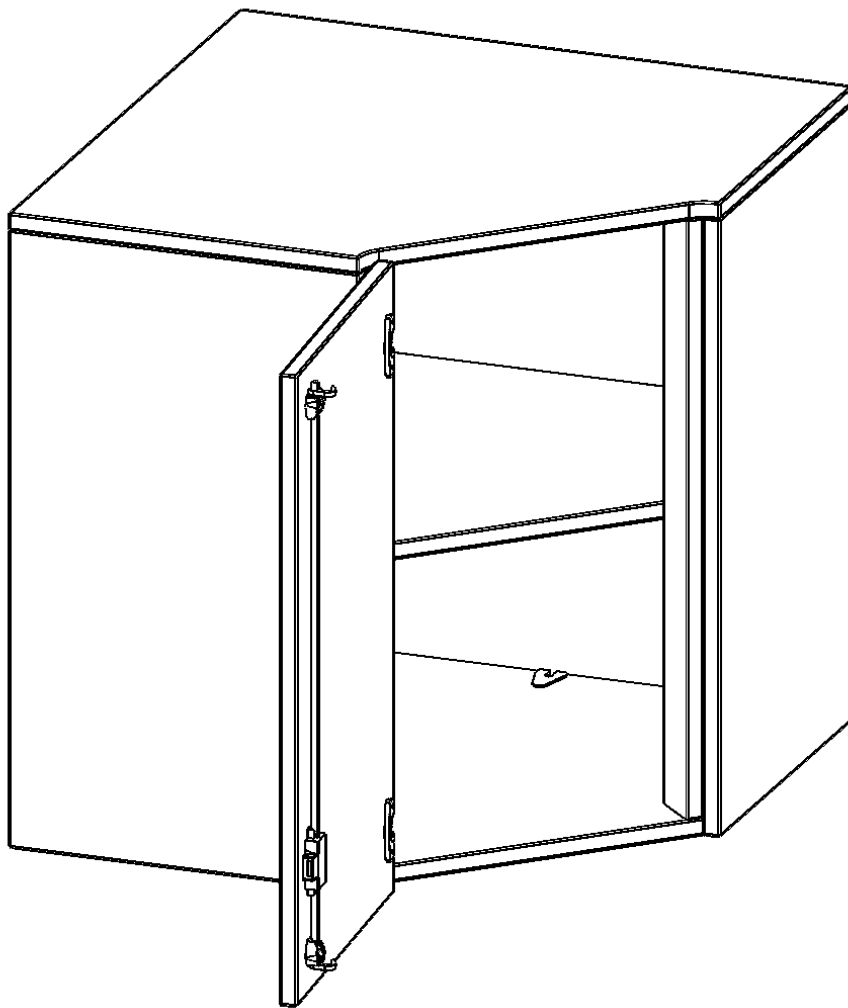

T7042ATIELI

PRODUKTDATENBLATT
WWW.MOEBELWERK-NIESKY.DE

INNENECKE AUFSATZSCHRANK, 2 ORDNERHÖHE - SERIE EVO180

B/H/T: 70X72X70 CM, FÜR 40 CM TIEFE SCHRANKWÄNDE, TÜR ÖFFNET NACH LINKS

PRODUKTBE SCHREIBUNG

Die evo180 Inneneckschrank verschiedenen Höhen und Tiefen sind ein ganz besonderer Bestandteil unseres evo180 Schrankwandprogrammes. Sie helfen dabei, Ihnen eine Schrankwand im wahrsten Sinne des Wortes "um die Ecke zu bringen". Die Innenecken führen die Schrankwand um die Raumecke herum. Mit den Aufsatzschränken nutzen Sie die Raumhöhe optimal aus. Die Rückwand ist als Sichtrückwand ausgeführt.

Achten Sie auf die Tiefe der bereits vorhandenen Schränke oder Regale. Wir bieten die Innenecken im Standard für 40, 50 oder 60 cm tiefe Schrankwände an.

Alle Inneneckschränke werden aus melaminharzbeschichteter E1-Feinspanplatte gefertigt, die FSC zertifiziert und formaldehydfrei sind. Als Kanten verwenden wir besonders robuste 2 mm starke ABS Kanten, die unter hoher Temperatur fest verleimt werden. Bitte wählen Sie Ihr Wunschdekor aus unserer Dekorpalette aus. Die Einlegeböden sind im Raster von 32 mm verstellbar. Unsere hochwertigen Bodenträger verfügen über einen "Ausziehstop", so wird verhindert, dass Böden mit Inhalt darauf aus dem Regal oder Schrank rutschen können.

Konfigurieren Sie Ihr Wunsch Schrank indem Sie bei den angebotenen Varianten Ihre Auswahl treffen.

EIGENSCHAFTEN

- Inneneckschrank
- Aufsatzschrank, 1 abschließbare Tür
- Höhe 72 cm
- für 40 cm tiefe Schrankwände
- Tür öffnet nach links

Zubehör

Freistehend

Artikelnummer	T7042ATIELI	
Breite / Höhe / Tiefe	700 mm / 720 mm / 700 mm	27.6" / 28.3" / 27.6"
Ordnerhöhen	2	
Einlegeböden	1	
Fächer	2	
Montageart	Freistehend	
Einsatzbereich	Grundschule, Weiterführende Schule, Büro und Objekt, Konferenzraum	
Material	Melaminplatte	
Bauart	Abschließbar, Aufsatzmodul	
Sicherheitshinweise	Achtung Kippgefahr	
Produktlinie	evo180	