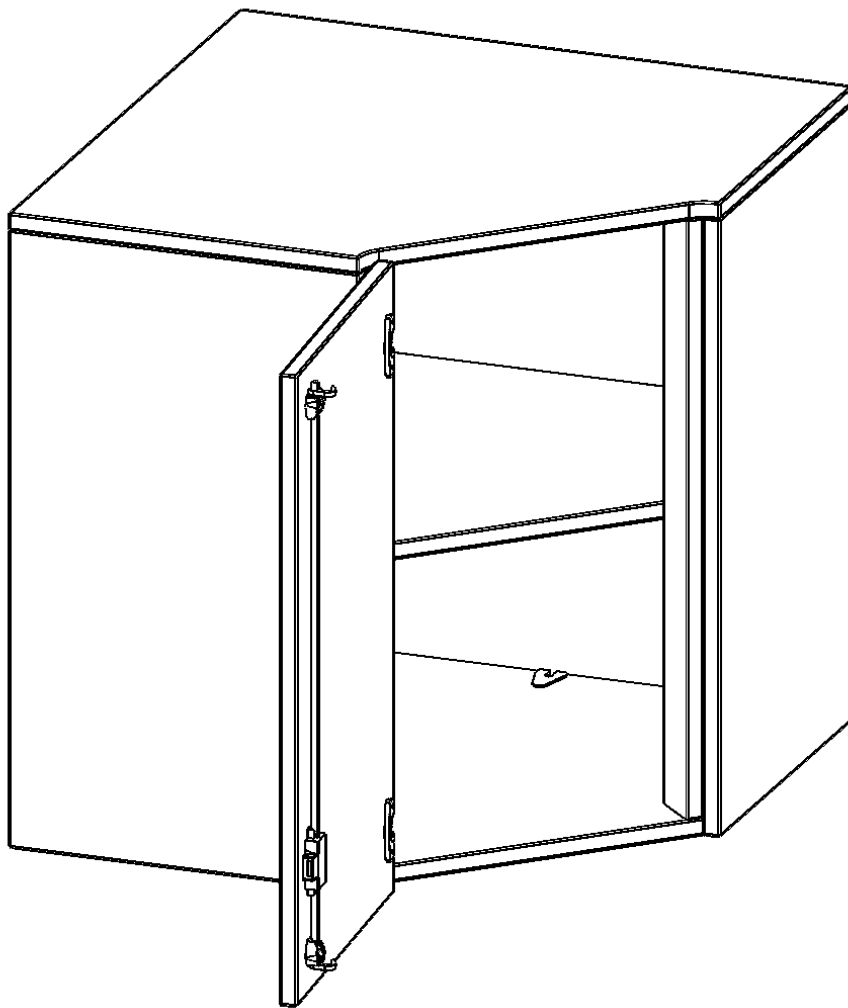

### PRODUKTBESCHREIBUNG

Die evo180 Inneneckschrank verschiedenen Höhen und Tiefen sind ein ganz besonderer Bestandteil unseres evo180 Schrankwandprogrammes. Sie helfen dabei, Ihnen eine Schrankwand im wahrsten Sinne des Wortes "um die Ecke zu bringen". Die Innenecken führen die Schrankwand um die Raumecke herum. Mit den Aufsatzschränken nutzen Sie die Raumhöhe optimal aus. Die Rückwand ist als Sichtrückwand ausgeführt.

Achten Sie auf die Tiefe der bereits vorhandenen Schränke oder Regale. Wir bieten die Innenecken im Standard für 40, 50 oder 60 cm tiefe Schrankwände an.

Alle Inneneckschränke werden aus melaminharzbeschichteter E1-Feinspanplatte gefertigt, die FSC zertifiziert und formaldehydfrei sind. Als Kanten verwenden wir besonders robuste 2 mm starke ABS Kanten, die unter hoher Temperatur fest verleimt werden. Bitte wählen Sie Ihr Wunschdekor aus unserer Dekorpalette aus. Die Einlegeböden sind im Raster von 32 mm verstellbar. Unsere hochwertigen Bodenträger verfügen über einen "Ausziehstop", so wird verhindert, dass Böden mit Inhalt darauf aus dem Regal oder Schrank rutschen können.

### EIGENSCHAFTEN

- Inneneckschrank
- Aufsatzschrank, 1 abschließbare Tür
- Höhe 72 cm
- für 40 cm tiefe Schrankwände
- Tür öffnet nach links

### Zubehör

Freistehend

Artikelnummer	T7042ATIELI	
Breite / Höhe / Tiefe	700 mm / 720 mm / 700 mm	27.6" / 28.3" / 27.6"
Ordnerhöhen	2	
Einlegeböden	1	
Fächer	2	
Montageart	Freistehend	
Einsatzbereich	Grundschule, Weiterführende Schule, Büro und Objekt, Konferenzraum	
Material	Melaminplatte	
Bauart	Abschließbar, Aufsatzmodul	
Sicherheitshinweise	Achtung Kippgefahr	
Produktlinie	evo180	