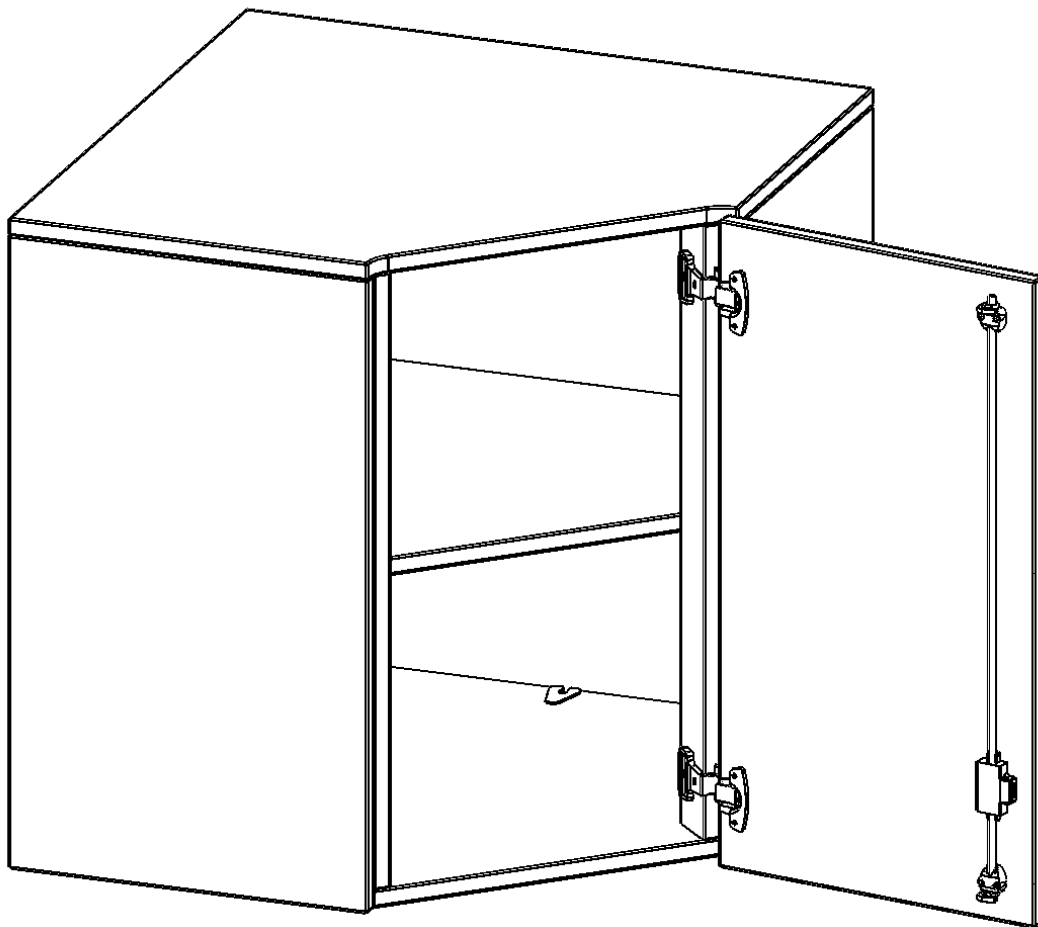

T7042ATIERE

PRODUKTDATENBLATT
WWW.MOEBELWERK-NIESKY.DE

INNENECKE AUFSATZSCHRANK, 2 ORDNERHÖHE - SERIE EVO180

B/H/T: 70X72X70 CM, FÜR 40 CM TIEFE SCHRANKWÄNDE, TÜR ÖFFNET NACH RECHTS

PRODUKTBESCHREIBUNG

Die evo180 Inneneckschrank verschiedenen Höhen und Tiefen sind ein ganz besonderer Bestandteil unseres evo180 Schrankwandprogrammes. Sie helfen dabei, Ihnen eine Schrankwand im wahrsten Sinne des Wortes "um die Ecke zu bringen". Die Innenecken führen die Schrankwand um die Raumecke herum. Mit den Aufsatzschränken nutzen Sie die Raumhöhe optimal aus. Die Rückwand ist als Sichtrückwand ausgeführt.

Achten Sie auf die Tiefe der bereits vorhandenen Schränke oder Regale. Wir bieten die Innenecken im Standard für 40, 50 oder 60 cm tiefe Schrankwände an.

Alle Inneneckschränke werden aus melaminharzbeschichteter E1-Feinspanplatte gefertigt, die FSC zertifiziert und formaldehydfrei sind. Als Kanten verwenden wir besonders robuste 2 mm starke ABS Kanten, die unter hoher Temperatur fest verleimt werden. Bitte wählen Sie Ihr Wunschdekor aus unserer Dekorpalette aus. Die Einlegeböden sind im Raster von 32 mm verstellbar. Unsere hochwertigen Bodenträger verfügen über einen "Ausziehstop", so wird verhindert, dass Böden mit Inhalt darauf aus dem Regal oder Schrank rutschen können.

Konfigurieren Sie Ihr Wunsch Schrank indem Sie bei den angebotenen Varianten Ihre Auswahl treffen.

EIGENSCHAFTEN

- Inneneckschrank
- Aufsatzschrank, 1 abschließbare Tür
- Höhe 72 cm
- für 40 cm tiefe Schrankwände
- Tür öffnet nach rechts

Zubehör

Freistehend

Artikelnummer	T7042ATIERE	
Breite / Höhe / Tiefe	700 mm / 720 mm / 700 mm	27.6" / 28.3" / 27.6"
Ordnerhöhen	2	
Einlegeböden	1	
Fächer	2	
Montageart	Freistehend	
Einsatzbereich	Grundschule, Weiterführende Schule, Büro und Objekt, Konferenzraum	
Material	Melaminplatte	
Bauart	Abschließbar, Aufsatzmodul	
Sicherheitshinweise	Achtung Kippgefahr	
Produktlinie	evo180	