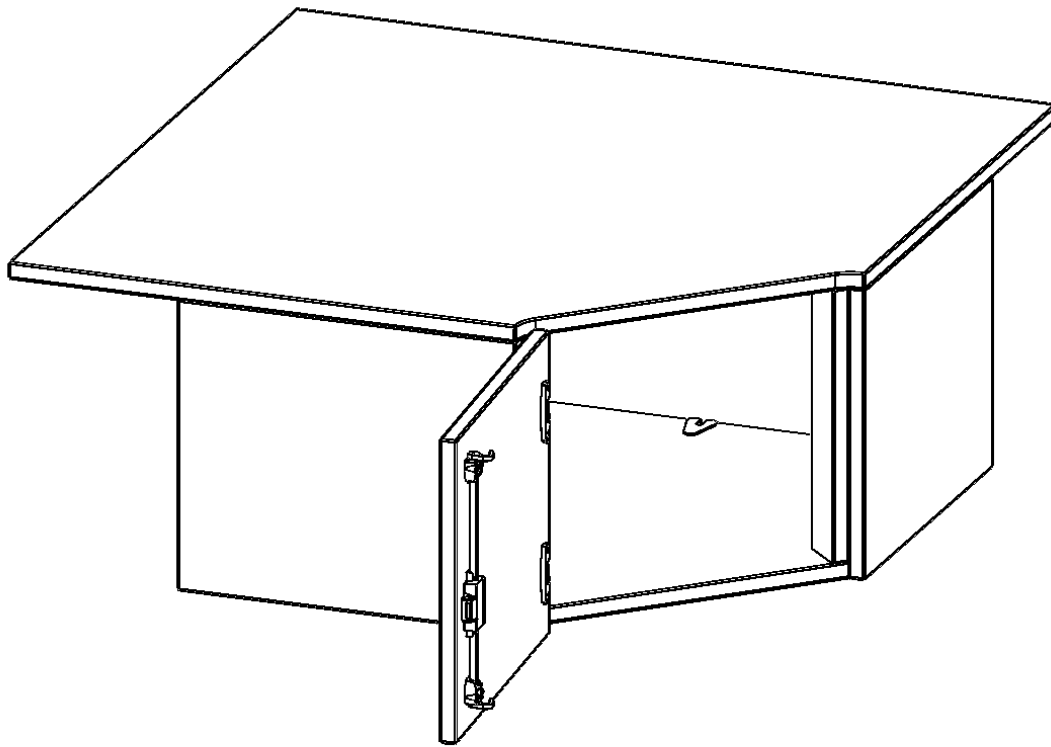

T9061ATI ELI

PRODUKTDATENBLATT
WWW.MOEBELWERK-NIESKY.DE

INNENECKE AUFSATZSCHRANK, 1 ORDNERHÖHE - SERIE EVO180

B/H/T: 90X36X90 CM, FÜR 60 CM TIEFE SCHRANKWÄNDE, TÜR ÖFFNET NACH LINKS

PRODUKTBESCHREIBUNG

Die evo180 Inneneckschrank verschiedenen Höhen und Tiefen sind ein ganz besonderer Bestandteil unseres evo180 Schrankwandprogrammes. Sie helfen dabei, Ihnen eine Schrankwand im wahrsten Sinne des Wortes "um die Ecke zu bringen". Die Innenecken führen die Schrankwand um die Raumecke herum. Mit den Aufsatzschränken nutzen Sie die Raumhöhe optimal aus. Die Rückwand ist als Sichtrückwand ausgeführt.

Achten Sie auf die Tiefe der bereits vorhandenen Schränke oder Regale. Wir bieten die Innenecken im Standard für 40, 50 oder 60 cm tiefe Schrankwände an.

Alle Inneneckschränke werden aus melaminharzbeschichteter E1-Feinspanplatte gefertigt, die FSC zertifiziert und formaldehydfrei sind. Als Kanten verwenden wir besonders robuste 2 mm starke ABS Kanten, die unter hoher Temperatur fest verleimt werden. Bitte wählen Sie Ihr Wunschdekor aus unserer Dekorpalette aus. Die Einlegeböden sind im Raster von 32 mm verstellbar. Unsere hochwertigen Bodenträger verfügen über einen "Ausziehstop", so wird verhindert, dass Böden mit Inhalt darauf aus dem Regal oder Schrank rutschen können.

Konfigurieren Sie Ihr Wunsch Schrank indem Sie bei den angebotenen Varianten Ihre Auswahl treffen.

EIGENSCHAFTEN

- Inneneckschrank
- Aufsatzschrank, 1 abschließbare Tür
- Höhe 36 cm
- für 60 cm tiefe Schrankwände
- Tür öffnet nach links

Zubehör

Freistehend

Artikelnummer	T9061ATIELI	
Breite / Höhe / Tiefe	900 mm / 360 mm / 900 mm	35.4" / 14.2" / 35.4"
Ordnerhöhen	1	
Fächer	1	
Montageart	Freistehend	
Einsatzbereich	Grundschule, Weiterführende Schule, Büro und Objekt, Konferenzraum	
Material	Melaminplatte	
Bauart	Abschließbar, Aufsatzmodul	
Sicherheitshinweise	Achtung Kippgefahr	
Produktlinie	evo180	