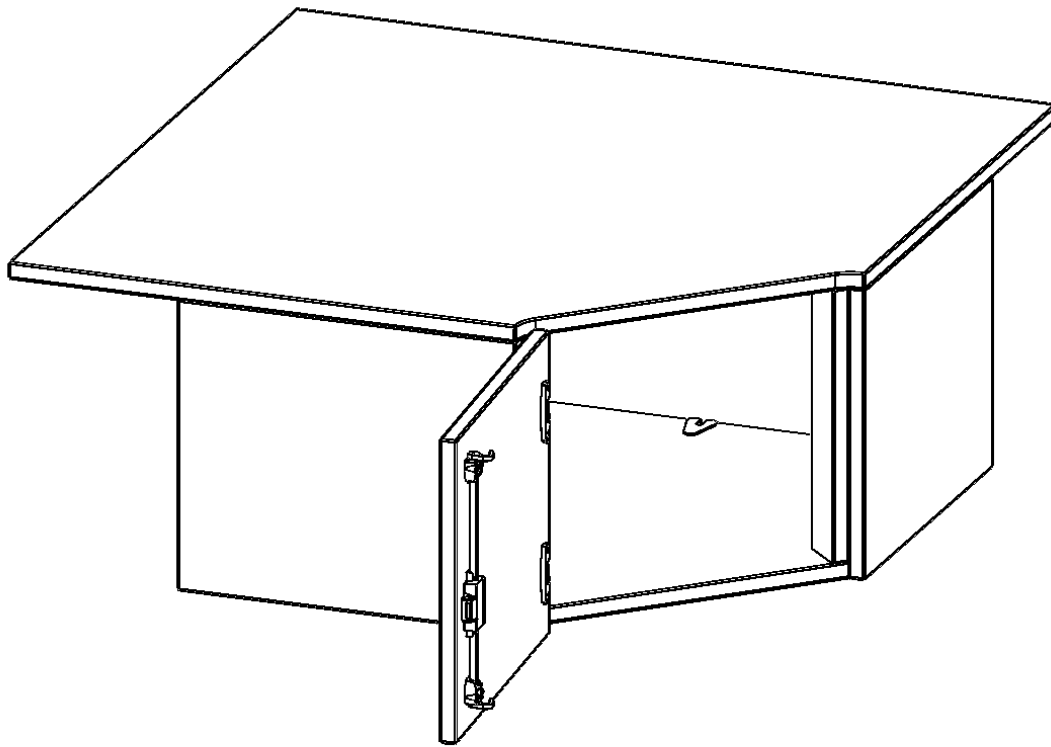

T9061ATIELI

PRODUKTDATENBLATT
WWW.MOEBELWERK-NIESKY.DE

INNENECKE AUFSATZSCHRANK, 1 ORDNERHÖHE - SERIE EVO180

B/H/T: 90X36X90 CM, FÜR 60 CM TIEFE SCHRANKWÄNDE, TÜR ÖFFNET NACH LINKS

PRODUKTBESCHREIBUNG

Die evo180 Inneneckschrank verschiedenen Höhen und Tiefen sind ein ganz besonderer Bestandteil unseres evo180 Schrankwandprogrammes. Sie helfen dabei, Ihnen eine Schrankwand im wahrsten Sinne des Wortes "um die Ecke zu bringen". Die Innenecken führen die Schrankwand um die Raumecke herum. Mit den Aufsatzschränken nutzen Sie die Raumhöhe optimal aus. Die Rückwand ist als Sichtrückwand ausgeführt.

Achten Sie auf die Tiefe der bereits vorhandenen Schränke oder Regale. Wir bieten die Innenecken im Standard für 40, 50 oder 60 cm tiefe Schrankwände an.

Alle Inneneckschränke werden aus melaminharzbeschichteter E1-Feinspanplatte gefertigt, die FSC zertifiziert und formaldehydfrei sind. Als Kanten verwenden wir besonders robuste 2 mm starke ABS Kanten, die unter hoher Temperatur fest verleimt werden. Bitte wählen Sie Ihr Wunschdekor aus unserer Dekorpalette aus. Die Einlegeböden sind im Raster von 32 mm verstellbar. Unsere hochwertigen Bodenträger verfügen über einen "Ausziehstop", so wird verhindert, dass Böden mit Inhalt darauf aus dem Regal oder Schrank rutschen können.

Konfigurieren Sie Ihr Wunsch Schrank indem Sie bei den angebotenen Varianten Ihre Auswahl treffen.

EIGENSCHAFTEN

- Inneneckschrank
- Aufsatzschrank, 1 abschließbare Tür
- Höhe 36 cm
- für 60 cm tiefe Schrankwände
- Tür öffnet nach links

Zubehör

Freistehend

Artikelnummer	T9061ATIELI	
Breite / Höhe / Tiefe	900 mm / 360 mm / 900 mm	35.4" / 14.2" / 35.4"
Ordnerhöhen	1	
Fächer	1	
Montageart	Freistehend	
Einsatzbereich	Grundschule, Weiterführende Schule, Büro und Objekt, Konferenzraum	
Material	Melaminplatte	
Bauart	Abschließbar, Aufsatzmodul	
Sicherheitshinweise	Achtung Kippgefahr	
Produktlinie	evo180	