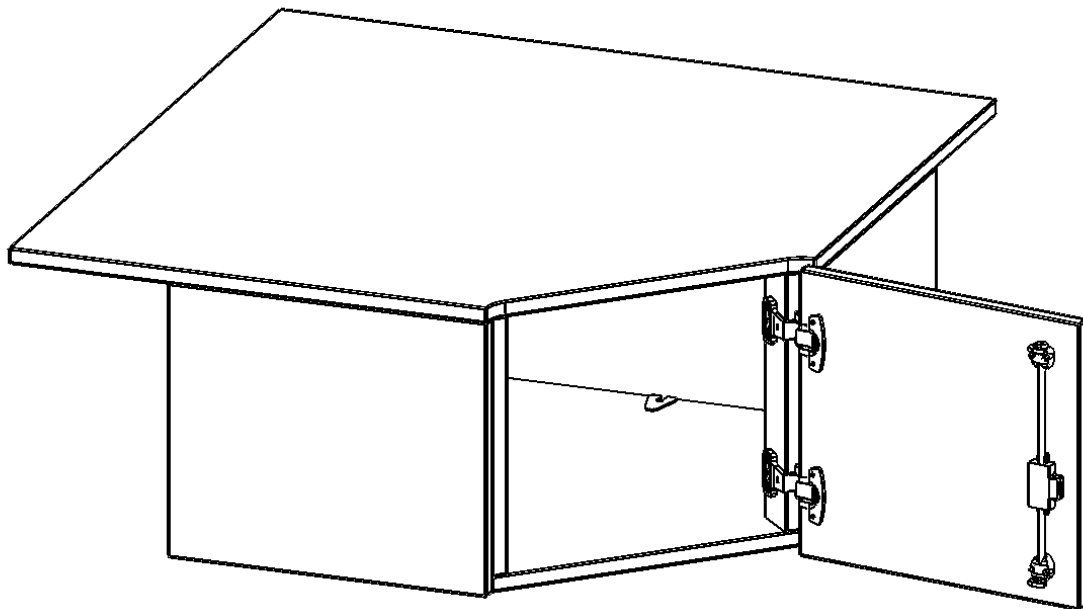

T9061ATIERE

PRODUKTDATENBLATT
WWW.MOEBELWERK-NIESKY.DE

INNENECKE AUFSATZSCHRANK, 1 ORDNERHÖHE - SERIE EVO180

B/H/T: 90X36X90 CM, FÜR 60 CM TIEFE SCHRANKWÄNDE, TÜR ÖFFNET NACH RECHTS

PRODUKTBESCHREIBUNG

Die evo180 Inneneckschrank verschiedenen Höhen und Tiefen sind ein ganz besonderer Bestandteil unseres evo180 Schrankwandprogrammes. Sie helfen dabei, Ihnen eine Schrankwand im wahrsten Sinne des Wortes "um die Ecke zu bringen". Die Innenecken führen die Schrankwand um die Raumecke herum. Mit den Aufsatzschränken nutzen Sie die Raumhöhe optimal aus. Die Rückwand ist als Sichtrückwand ausgeführt.

Achten Sie auf die Tiefe der bereits vorhandenen Schränke oder Regale. Wir bieten die Innenecken im Standard für 40, 50 oder 60 cm tiefe Schrankwände an.

Alle Inneneckschränke werden aus melaminharzbeschichteter E1-Feinspanplatte gefertigt, die FSC zertifiziert und formaldehydfrei sind. Als Kanten verwenden wir besonders robuste 2 mm starke ABS Kanten, die unter hoher Temperatur fest verleimt werden. Bitte wählen Sie Ihr Wunschdekor aus unserer Dekorpalette aus. Die Einlegeböden sind im Raster von 32 mm verstellbar. Unsere hochwertigen Bodenträger verfügen über einen "Ausziehstop", so wird verhindert, dass Böden mit Inhalt darauf aus dem Regal oder Schrank rutschen können.

Konfigurieren Sie Ihr Wunsch Schrank indem Sie bei den angebotenen Varianten Ihre Auswahl treffen.

EIGENSCHAFTEN

- Inneneckschrank
- Aufsatzschrank, 1 abschließbare Tür
- Höhe 36 cm
- für 60 cm tiefe Schrankwände
- Tür öffnet nach rechts

Zubehör

Freistehend

25.09.2025
Seite 1/2

Artikelnummer	T9061ATIERE	
Breite / Höhe / Tiefe	900 mm / 360 mm / 900 mm	35.4" / 14.2" / 35.4"
Ordnerhöhen	1	
Fächer	1	
Montageart	Freistehend	
Einsatzbereich	Grundschule, Weiterführende Schule, Büro und Objekt, Konferenzraum	
Material	Melaminplatte	
Bauart	Abschließbar, Aufsatzmodul	
Sicherheitshinweise	Achtung Kippgefahr	
Produktlinie	evo180	