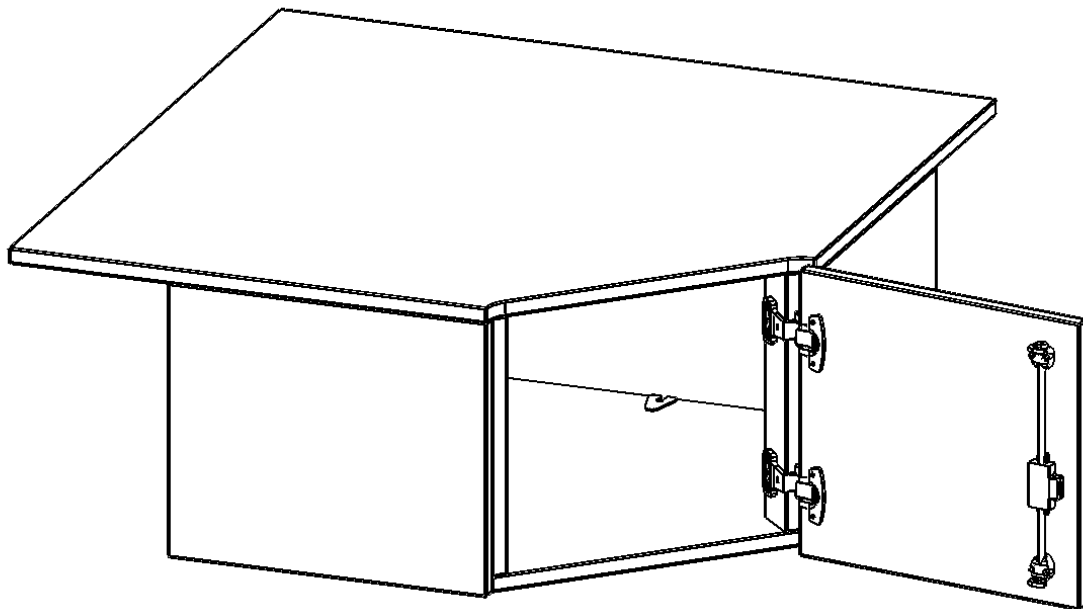

### PRODUKTBESCHREIBUNG

Die evo180 Inneneckschrank verschiedenen Höhen und Tiefen sind ein ganz besonderer Bestandteil unseres evo180 Schrankwandprogrammes. Sie helfen dabei, Ihnen eine Schrankwand im wahrsten Sinne des Wortes "um die Ecke zu bringen". Die Innenecken führen die Schrankwand um die Raumecke herum. Mit den Aufsatzschränken nutzen Sie die Raumhöhe optimal aus. Die Rückwand ist als Sichtrückwand ausgeführt.

Achten Sie auf die Tiefe der bereits vorhandenen Schränke oder Regale. Wir bieten die Innenecken im Standard für 40, 50 oder 60 cm tiefe Schrankwände an.

Alle Inneneckschränke werden aus melaminharzbeschichteter E1-Feinspanplatte gefertigt, die FSC zertifiziert und formaldehydfrei sind. Als Kanten verwenden wir besonders robuste 2 mm starke ABS Kanten, die unter hoher Temperatur fest verleimt werden. Bitte wählen Sie Ihr Wunschdekor aus unserer Dekorpalette aus. Die Einlegeböden sind im Raster von 32 mm verstellbar. Unsere hochwertigen Bodenträger verfügen über einen "Ausziehstop", so wird verhindert, dass Böden mit Inhalt darauf aus dem Regal oder Schrank rutschen können.

### EIGENSCHAFTEN

- Inneneckschrank
- Aufsatzschrank, 1 abschließbare Tür
- Höhe 36 cm
- für 60 cm tiefe Schrankwände
- Tür öffnet nach rechts

### Zubehör

Freistehend

Artikelnummer	T9061ATIERE	
Breite / Höhe / Tiefe	900 mm / 360 mm / 900 mm	35.4" / 14.2" / 35.4"
Ordnerhöhen	1	
Fächer	1	
Montageart	Freistehend	
Einsatzbereich	Grundschule, Weiterführende Schule, Büro und Objekt, Konferenzraum	
Material	Melaminplatte	
Bauart	Abschließbar, Aufsatzmodul	
Sicherheitshinweise	Achtung Kippgefahr	
Produktlinie	evo180	