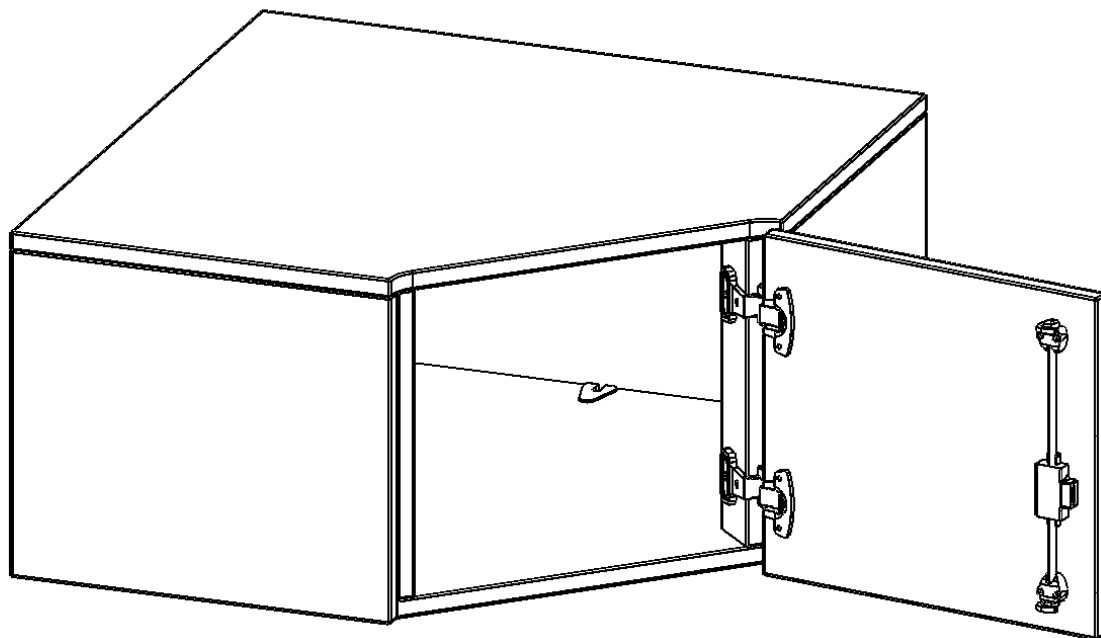

T8051ATIERE

PRODUKTDATENBLATT
WWW.MOEBELWERK-NIESKY.DE

INNENECKE AUFSATZSCHRANK, 1 ORDNERHÖHE - SERIE EVO180

B/H/T: 80X36X80 CM, FÜR 50 CM TIEFE SCHRANKWÄNDE, TÜR ÖFFNET NACH RECHTS

PRODUKTBESCHREIBUNG

Die evo180 Inneneckschrank verschiedenen Höhen und Tiefen sind ein ganz besonderer Bestandteil unseres evo180 Schrankwandprogrammes. Sie helfen dabei, Ihnen eine Schrankwand im wahrsten Sinne des Wortes "um die Ecke zu bringen". Die Innenecken führen die Schrankwand um die Raumecke herum. Mit den Aufsatzschränken nutzen Sie die Raumhöhe optimal aus. Die Rückwand ist als Sichtrückwand ausgeführt.

Achten Sie auf die Tiefe der bereits vorhandenen Schränke oder Regale. Wir bieten die Innenecken im Standard für 40, 50 oder 60 cm tiefe Schrankwände an.

Alle Inneneckschränke werden aus melaminharzbeschichteter E1-Feinspanplatte gefertigt, die FSC zertifiziert und formaldehydfrei sind. Als Kanten verwenden wir besonders robuste 2 mm starke ABS Kanten, die unter hoher Temperatur fest verleimt werden. Bitte wählen Sie Ihr Wunschdekor aus unserer Dekorpalette aus. Die Einlegeböden sind im Raster von 32 mm verstellbar. Unsere hochwertigen Bodenträger verfügen über einen "Ausziehstop", so wird verhindert, dass Böden mit Inhalt darauf aus dem Regal oder Schrank rutschen können.

Konfigurieren Sie Ihr Wunsch Schrank indem Sie bei den angebotenen Varianten Ihre Auswahl treffen.

EIGENSCHAFTEN

- Inneneckschrank
- Aufsatzschrank, 1 abschließbare Tür
- Höhe 36 cm
- für 40 cm tiefe Schrankwände
- Tür öffnet nach rechts

Zubehör

Freistehend

Artikelnummer	T8051ATIERE	
Breite / Höhe / Tiefe	800 mm / 360 mm / 800 mm	31.5" / 14.2" / 31.5"
Ordnerhöhen	1	
Fächer	1	
Montageart	Freistehend	
Einsatzbereich	Grundschule, Weiterführende Schule, Büro und Objekt, Konferenzraum	
Material	Melaminplatte	
Bauart	Abschließbar, Aufsatzmodul	
Sicherheitshinweise	Achtung Kippgefahr	
Produktlinie	evo180	