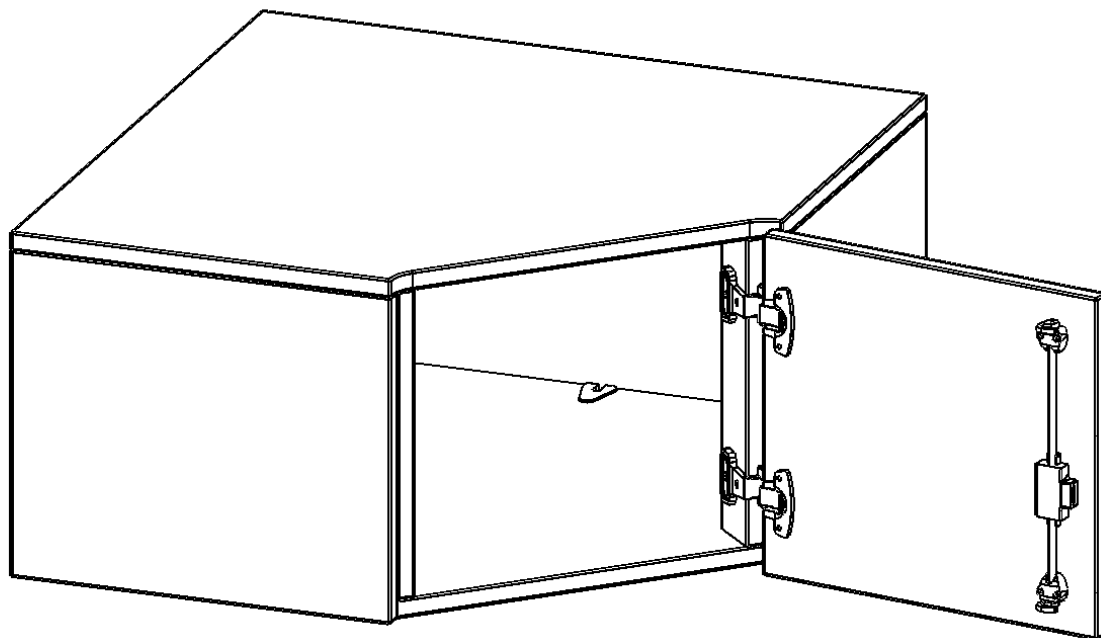

T8051ATIERE

PRODUKTDATENBLATT
WWW.MOEBELWERK-NIESKY.DE

INNENECKE AUFSATZSCHRANK, 1 ORDNERHÖHE - SERIE EVO180

B/H/T: 80X36X80 CM, FÜR 50 CM TIEFE SCHRANKWÄNDE, TÜR ÖFFNET NACH RECHTS

PRODUKTBESCHREIBUNG

Die evo180 Inneneckschrank verschiedenen Höhen und Tiefen sind ein ganz besonderer Bestandteil unseres evo180 Schrankwandprogrammes. Sie helfen dabei, Ihnen eine Schrankwand im wahrsten Sinne des Wortes "um die Ecke zu bringen". Die Innenecken führen die Schrankwand um die Raumecke herum. Mit den Aufsatzschränken nutzen Sie die Raumhöhe optimal aus. Die Rückwand ist als Sichtrückwand ausgeführt.

Achten Sie auf die Tiefe der bereits vorhandenen Schränke oder Regale. Wir bieten die Innenecken im Standard für 40, 50 oder 60 cm tiefe Schrankwände an.

Alle Inneneckschränke werden aus melaminharzbeschichteter E1-Feinspanplatte gefertigt, die FSC zertifiziert und formaldehydfrei sind. Als Kanten verwenden wir besonders robuste 2 mm starke ABS Kanten, die unter hoher Temperatur fest verleimt werden. Bitte wählen Sie Ihr Wunschdekor aus unserer Dekorpalette aus. Die Einlegeböden sind im Raster von 32 mm verstellbar. Unsere hochwertigen Bodenträger verfügen über einen "Ausziehstop", so wird verhindert, dass Böden mit Inhalt darauf aus dem Regal oder Schrank rutschen können.

Konfigurieren Sie Ihr Wunsch Schrank indem Sie bei den angebotenen Varianten Ihre Auswahl treffen.

EIGENSCHAFTEN

- Inneneckschrank
- Aufsatzschrank, 1 abschließbare Tür
- Höhe 36 cm
- für 40 cm tiefe Schrankwände
- Tür öffnet nach rechts

Zubehör

Freistehend

25.09.2025
Seite 1/2

Artikelnummer	T8051ATIERE	
Breite / Höhe / Tiefe	800 mm / 360 mm / 800 mm	31.5" / 14.2" / 31.5"
Ordnerhöhen	1	
Fächer	1	
Montageart	Freistehend	
Einsatzbereich	Grundschule, Weiterführende Schule, Büro und Objekt, Konferenzraum	
Material	Melaminplatte	
Bauart	Abschließbar, Aufsatzmodul	
Sicherheitshinweise	Achtung Kippgefahr	
Produktlinie	evo180	