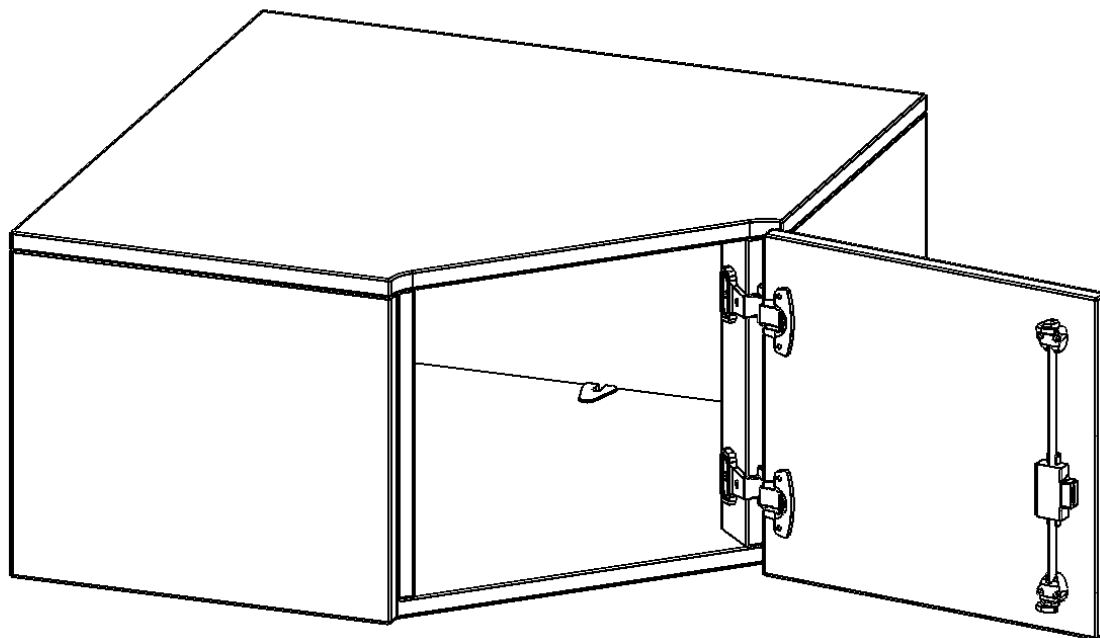

T8051ATIERE

PRODUKTDATENBLATT
WWW.MOEBELWERK-NIESKY.DE

INNENECKE AUFSATZSCHRANK, 1 ORDNERHÖHE - SERIE EVO180

B/H/T: 80X36X80 CM, FÜR 50 CM TIEFE SCHRANKWÄNDE, TÜR ÖFFNET NACH RECHTS

PRODUKTBESCHREIBUNG

Die evo180 Inneneckschrank verschiedenen Höhen und Tiefen sind ein ganz besonderer Bestandteil unseres evo180 Schrankwandprogrammes. Sie helfen dabei, Ihnen eine Schrankwand im wahrsten Sinne des Wortes "um die Ecke zu bringen". Die Innenecken führen die Schrankwand um die Raumecke herum. Mit den Aufsatzschränken nutzen Sie die Raumhöhe optimal aus. Die Rückwand ist als Sichtrückwand ausgeführt.

Achten Sie auf die Tiefe der bereits vorhandenen Schränke oder Regale. Wir bieten die Innenecken im Standard für 40, 50 oder 60 cm tiefe Schrankwände an.

Alle Inneneckschränke werden aus melaminharzbeschichteter E1-Feinspanplatte gefertigt, die FSC zertifiziert und formaldehydfrei sind. Als Kanten verwenden wir besonders robuste 2 mm starke ABS Kanten, die unter hoher Temperatur fest verleimt werden. Bitte wählen Sie Ihr Wunschdekor aus unserer Dekorpalette aus. Die Einlegeböden sind im Raster von 32 mm verstellbar. Unsere hochwertigen Bodenträger verfügen über einen "Ausziehstop", so wird verhindert, dass Böden mit Inhalt darauf aus dem Regal oder Schrank rutschen können.

Konfigurieren Sie Ihr Wunsch Schrank indem Sie bei den angebotenen Varianten Ihre Auswahl treffen.

EIGENSCHAFTEN

- Inneneckschrank
- Aufsatzschrank, 1 abschließbare Tür
- Höhe 36 cm
- für 40 cm tiefe Schrankwände
- Tür öffnet nach rechts

Zubehör

Freistehend

Artikelnummer	T8051ATIERE	
Breite / Höhe / Tiefe	800 mm / 360 mm / 800 mm	31.5" / 14.2" / 31.5"
Ordnerhöhen	1	
Fächer	1	
Montageart	Freistehend	
Einsatzbereich	Grundschule, Weiterführende Schule, Büro und Objekt, Konferenzraum	
Material	Melaminplatte	
Bauart	Abschließbar, Aufsatzmodul	
Sicherheitshinweise	Achtung Kippgefahr	
Produktlinie	evo180	