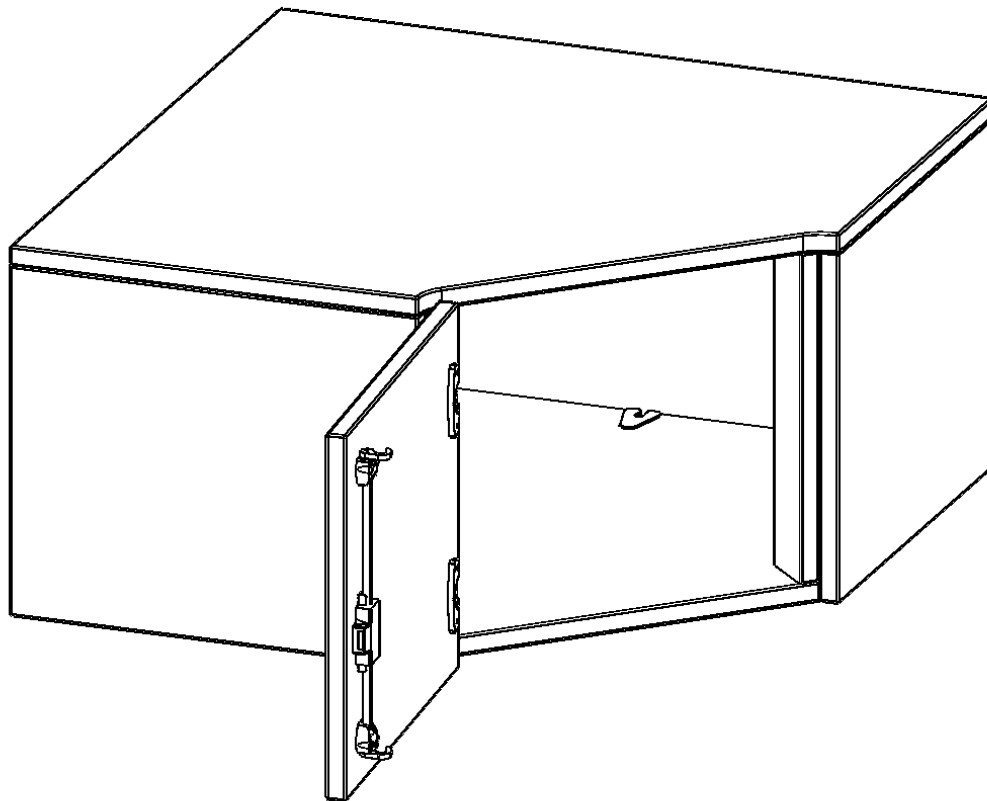

T7041ATIELI

PRODUKTDATENBLATT
WWW.MOEBELWERK-NIESKY.DE

INNENECKE AUFSATZSCHRANK, 1 ORDNERHÖHE - SERIE EVO180

B/H/T: 70X36X70 CM, FÜR 40 CM TIEFE SCHRANKWÄNDE, TÜR ÖFFNET NACH LINKS

PRODUKTBESCHREIBUNG

Die evo180 Inneneckschrank verschiedenen Höhen und Tiefen sind ein ganz besonderer Bestandteil unseres evo180 Schrankwandprogrammes. Sie helfen dabei, Ihnen eine Schrankwand im wahrsten Sinne des Wortes "um die Ecke zu bringen". Die Innenecken führen die Schrankwand um die Raumecke herum. Mit den Aufsatzschränken nutzen Sie die Raumhöhe optimal aus. Die Rückwand ist als Sichtrückwand ausgeführt.

Achten Sie auf die Tiefe der bereits vorhandenen Schränke oder Regale. Wir bieten die Innenecken im Standard für 40, 50 oder 60 cm tiefe Schrankwände an.

Alle Inneneckschränke werden aus melaminharzbeschichteter E1-Feinspanplatte gefertigt, die FSC zertifiziert und formaldehydfrei sind. Als Kanten verwenden wir besonders robuste 2 mm starke ABS Kanten, die unter hoher Temperatur fest verleimt werden. Bitte wählen Sie Ihr Wunschdekor aus unserer Dekorpalette aus. Die Einlegeböden sind im Raster von 32 mm verstellbar. Unsere hochwertigen Bodenträger verfügen über einen "Ausziehstop", so wird verhindert, dass Böden mit Inhalt darauf aus dem Regal oder Schrank rutschen können.

Konfigurieren Sie Ihr Wunsch Schrank indem Sie bei den angebotenen Varianten Ihre Auswahl treffen.

EIGENSCHAFTEN

- Inneneckschrank
- Aufsatzschrank, 1 abschließbare Tür
- Höhe 36 cm
- für 40 cm tiefe Schrankwände
- Tür öffnet nach links

Zubehör

Freistehend

Artikelnummer	T7041ATIELI	
Breite / Höhe / Tiefe	700 mm / 360 mm / 700 mm	27.6" / 14.2" / 27.6"
Ordnerhöhen	1	
Fächer	1	
Montageart	Freistehend	
Einsatzbereich	Grundschule, Weiterführende Schule, Büro und Objekt, Konferenzraum	
Material	Melaminplatte	
Bauart	Abschließbar, Aufsatzmodul	
Sicherheitshinweise	Achtung Kippgefahr	
Produktlinie	evo180	