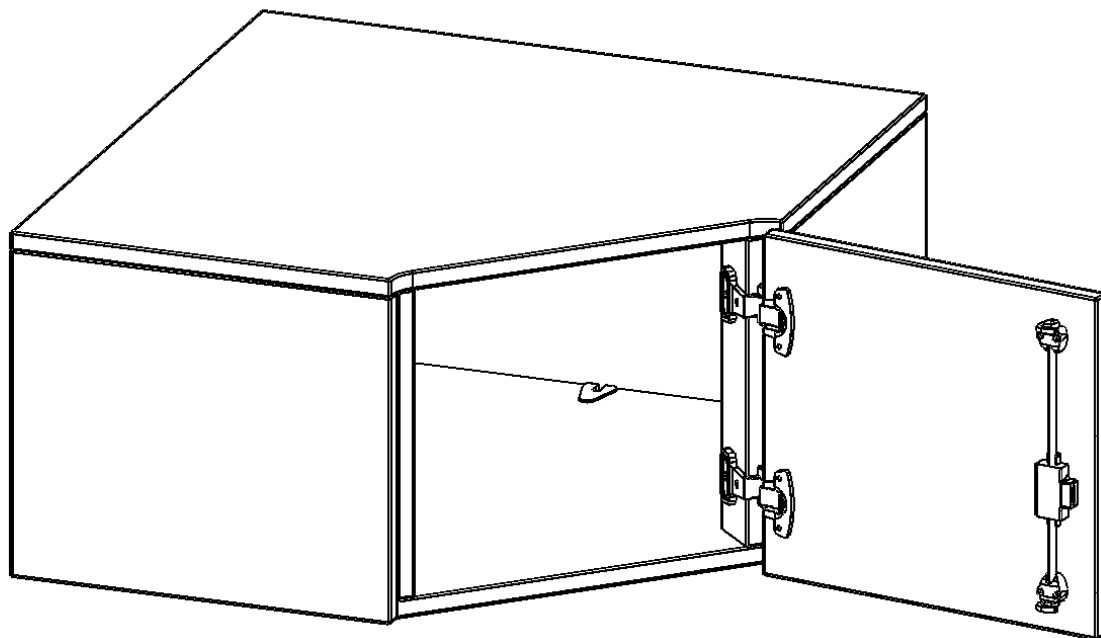

T7041ATIERE

PRODUKTDATENBLATT
WWW.MOEBELWERK-NIESKY.DE

INNENECKE AUFSATZSCHRANK, 1 ORDNERHÖHE - SERIE EVO180

B/H/T: 70X36X70 CM, FÜR 40 CM TIEFE SCHRANKWÄNDE, TÜR ÖFFNET NACH RECHTS

PRODUKTBESCHREIBUNG

Die evo180 Inneneckschrank verschiedenen Höhen und Tiefen sind ein ganz besonderer Bestandteil unseres evo180 Schrankwandprogrammes. Sie helfen dabei, Ihnen eine Schrankwand im wahrsten Sinne des Wortes "um die Ecke zu bringen". Die Innenecken führen die Schrankwand um die Raumecke herum. Mit den Aufsatzschränken nutzen Sie die Raumhöhe optimal aus. Die Rückwand ist als Sichtrückwand ausgeführt.

Achten Sie auf die Tiefe der bereits vorhandenen Schränke oder Regale. Wir bieten die Innenecken im Standard für 40, 50 oder 60 cm tiefe Schrankwände an.

Alle Inneneckschränke werden aus melaminharzbeschichteter E1-Feinspanplatte gefertigt, die FSC zertifiziert und formaldehydfrei sind. Als Kanten verwenden wir besonders robuste 2 mm starke ABS Kanten, die unter hoher Temperatur fest verleimt werden. Bitte wählen Sie Ihr Wunschdekor aus unserer Dekorpalette aus. Die Einlegeböden sind im Raster von 32 mm verstellbar. Unsere hochwertigen Bodenträger verfügen über einen "Ausziehstop", so wird verhindert, dass Böden mit Inhalt darauf aus dem Regal oder Schrank rutschen können.

Konfigurieren Sie Ihr Wunsch Schrank indem Sie bei den angebotenen Varianten Ihre Auswahl treffen.

EIGENSCHAFTEN

- Inneneckschrank
- Aufsatzschrank, 1 abschließbare Tür
- Höhe 36 cm
- für 40 cm tiefe Schrankwände
- Tür öffnet nach rechts

Zubehör

Freistehend

Artikelnummer	T7041ATIERE	
Breite / Höhe / Tiefe	700 mm / 360 mm / 700 mm	27.6" / 14.2" / 27.6"
Ordnerhöhen	1	
Fächer	1	
Montageart	Freistehend	
Einsatzbereich	Grundschule, Weiterführende Schule, Büro und Objekt, Konferenzraum	
Material	Melaminplatte	
Bauart	Abschließbar, Aufsatzmodul	
Sicherheitshinweise	Achtung Kippgefahr	
Produktlinie	evo180	