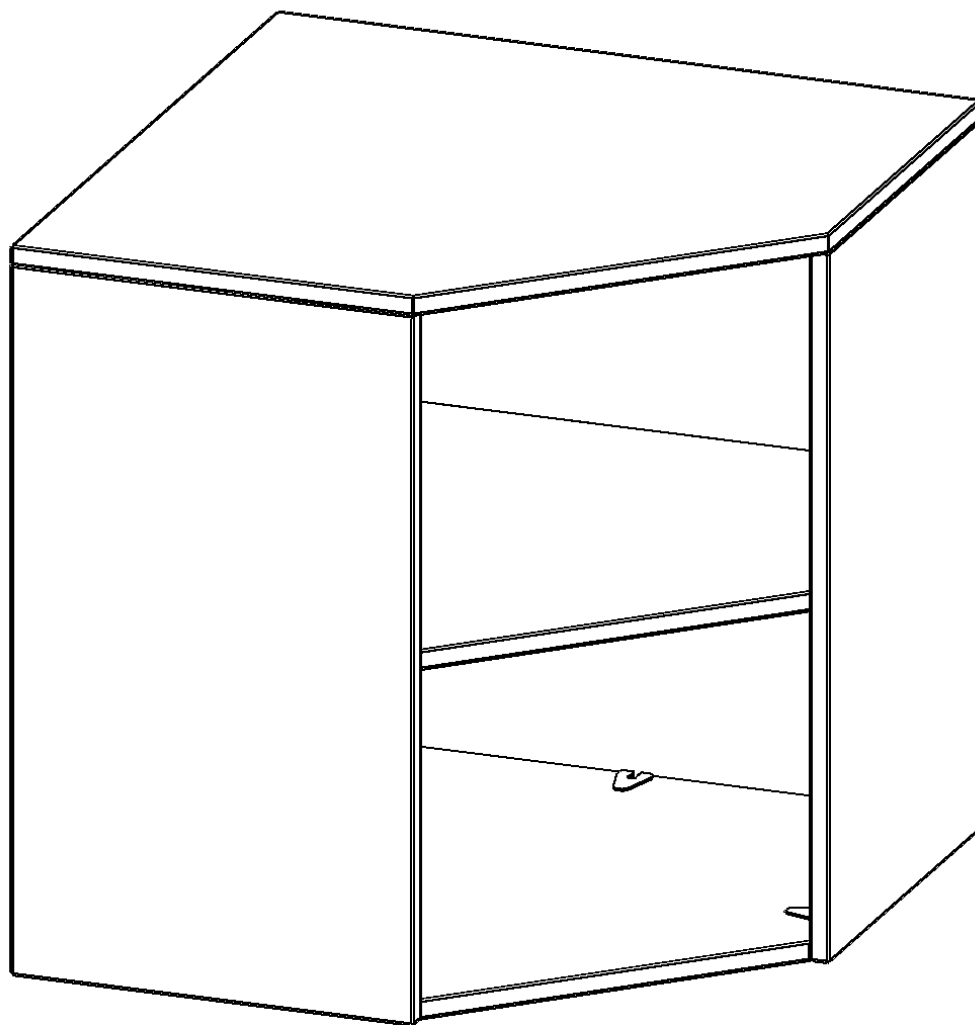

### PRODUKTBESCHREIBUNG

Die evo180 Inneneckregale verschiedenen Höhen und Tiefen sind ein ganz besonderer Bestandteil unseres evo180 Schrankwandprogrammes. Sie helfen dabei, Ihnen eine Schrankwand im wahrsten Sinne des Wortes "um die Ecke zu bringen". Die Innenecken führen die Schrankwand um die Raumecke herum. Mit den Aufsatzschränken nutzen Sie die Raumhöhe optimal aus. Die Rückwand ist als Sichtrückwand ausgeführt.

Achten Sie auf die Tiefe der bereits vorhandenen Schränke oder Regale. Wir bieten die Innenecken im Standard für 40, 50 oder 60 cm tiefe Schrankwände an.

Alle Inneneckregale werden aus melaminharzbeschichteter E1-Feinspanplatte gefertigt, die FSC zertifiziert und formaldehydfrei sind. Als Kanten verwenden wir besonders robuste 2 mm starke ABS Kanten, die unter hoher Temperatur fest verleimt werden. Bitte wählen Sie Ihr Wunschdekor aus unserer Dekorpalette aus. Die Einlegeböden sind im Raster von 32 mm verstellbar. Unsere hochwertigen Bodenträger verfügen über einen "Ausziehstop", so wird verhindert, dass Böden mit Inhalt darauf aus dem Regal oder Schrank rutschen können.

### EIGENSCHAFTEN

- Inneneckregal
- Aufsatzregal
- Höhe 72 cm
- für 60 cm tiefe Schrankwände

### Zubehör

Freistehend

Artikelnummer	R9062AIE	
Breite / Höhe / Tiefe	900 mm / 720 mm / 900 mm	35.4" / 28.3" / 35.4"
Ordnerhöhen	2	
Einlegeböden	1	
Fächer	2	
Montageart	Freistehend	
Einsatzbereich	Grundschule, Weiterführende Schule, Büro und Objekt, Konferenzraum	
Material	Melaminplatte	
Sicherheitshinweise	Achtung Kippgefahr	
Bauart	Aufsatzmodul	
Produktlinie	evo180	