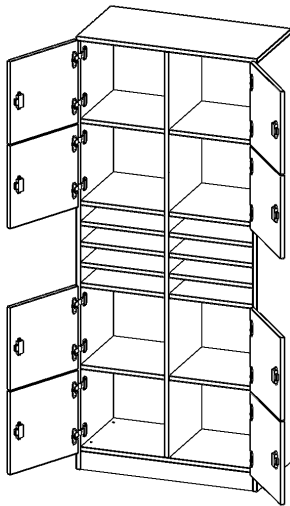

## SCHLISSFACHSCHRANK, 5 ORDNERHÖHEN - SERIE EVO180

B/H/T: 80X190X40 CM, 8 SCHLISSFÄCHER, JE 1 KLEINFACH, MIT SOCKEL (81 MM)

### PRODUKTBESCHREIBUNG

Die evo180 Schließfach Schränke in verschiedenen Höhen, Breiten und Varianten sind ein Kernstück unseres evo180 Schrankwandprogrammes. Die Rückwand ist als Sichrückwand ausgeführt, dementsprechend eignen sich alle evo180 Einzelschränke oder Schrankwände auch als Raumteiler.

Die Schließfächer sind mittels Schloss abschließbar. Zusätzlich bieten wir bei dieser Variante noch ein zusätzliches Kleinfach pro Schließfach an, das Sie beispielsweise nutzen können, um Post oder Infomaterial zuzustellen.

### EIGENSCHAFTEN

- 8 Türen, abschließbar
- mit Postfach als Kleinfach
- Sichrückwand
- Höhe 190 cm
- mit Sockel