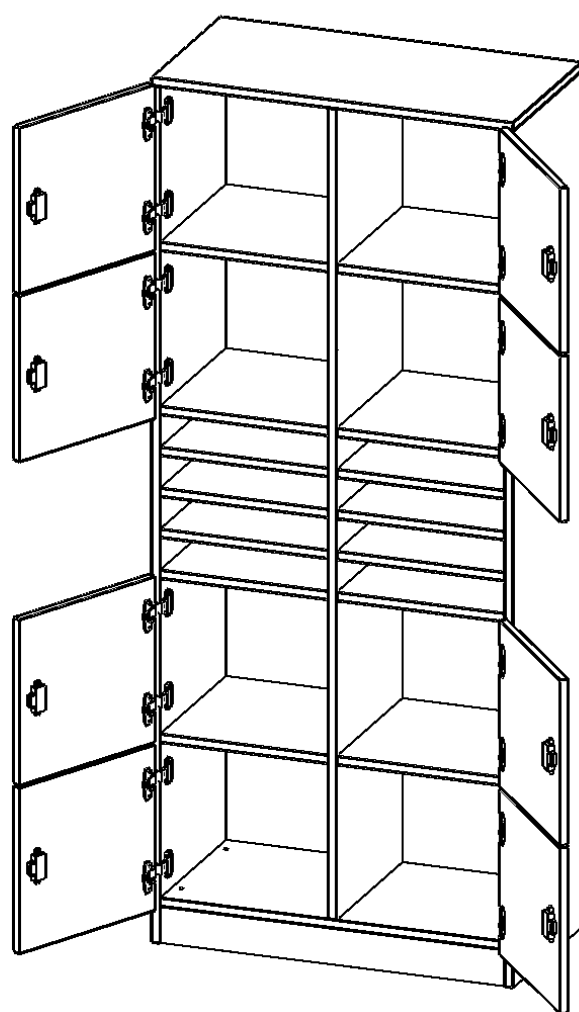

### PRODUKTBESCHREIBUNG

Die evo180 Schließfach Schränke in verschiedenen Höhen, Breiten und Varianten sind ein Kernstück unseres evo180 Schrankwandprogrammes. Die Rückwand ist als Sichrückwand ausgeführt, dementsprechend eignen sich alle evo180 Einzelschränke oder Schrankwände auch als Raumteiler.

Alle Schließfach Schränke werden aus melaminharzbeschichteter E1-Feinspanplatte gefertigt, die FSC zertifiziert und formaldehydfrei sind. Als Kanten verwenden wir besonders robuste 2 mm starke ABS Kanten, die unter hoher Temperatur fest verleimt werden. Bitte wählen Sie Ihr Wunschdekor aus unserer Dekorpalette aus. Die Einlegeböden sind im Raster von 32 mm verstellbar. Unsere hochwertigen Bodenträger verfügen über einen "Ausziehstop", so wird verhindert, dass Böden mit Inhalt darauf aus dem Regal oder Schrank rutschen können. Die Türen lassen sich dank 270° öffnender Scharniere an den Korpus anlegen. Sie sind mit einem Schloss verschließbar. An den Türen befindet sich eine Staublippe.

### EIGENSCHAFTEN

- 8 Türen, abschließbar
- mit Postfach als Kleinfach
- Sichrückwand
- Höhe 190 cm
- mit Sockel

### Zubehör

Freistehend

Artikelnummer	F8045SFF	
Breite / Höhe / Tiefe	800 mm / 1900 mm / 400 mm	31.5" / 74.8" / 15.7"
Gewicht	90 kg	198.4 lbs
Ordnerhöhen	5	
Fächer	8	
Montageart	Freistehend	
Einsatzbereich	Grundschule, Weiterführende Schule, Büro und Objekt, Konferenzraum	
Material	Melaminplatte	
Bauart	Abschließbar	
Sicherheitshinweise	Achtung Kippgefahr	
Produktlinie	evo180	