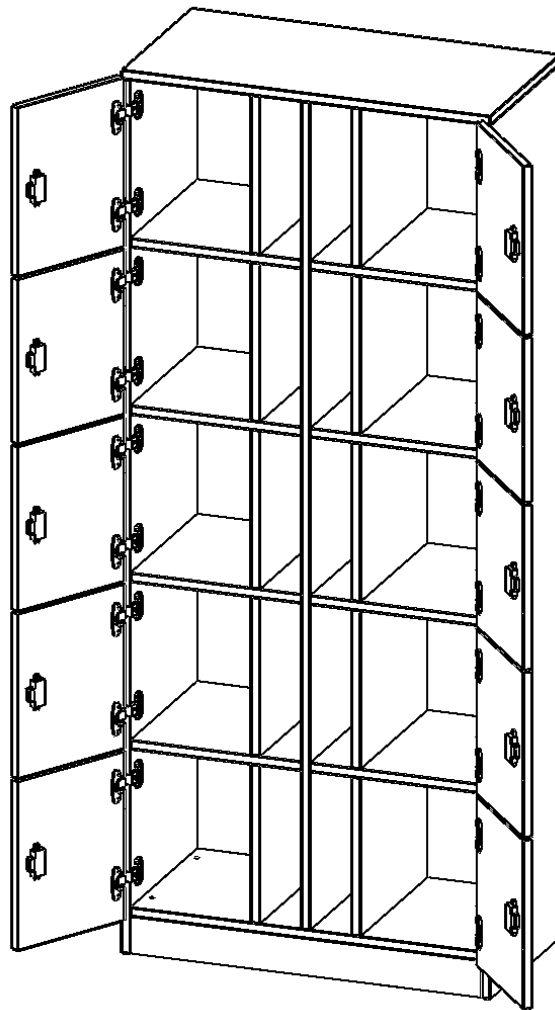

F8045SFP

PRODUKTDATENBLATT
WWW.MOEBELWERK-NIESKY.DE

SCHLISSFACHSCHRANK, 5 ORDNERHÖHEN - SERIE EVO180

B/H/T: 80X190X40 CM, 10 SCHLISSFÄCHER, MIT POSTFACH, MIT SOCKEL (81 MM)

PRODUKTBESCHREIBUNG

Die evo180 Schließfach Schränke in verschiedenen Höhen, Breiten und Varianten sind ein Kernstück unseres evo180 Schrankwandprogrammes. Die Rückwand ist als Sichrückwand ausgeführt, dementsprechend eignen sich alle evo180 Einzelschränke oder Schrankwände auch als Raumteiler.

Die Schließfächer sind mittels Schloss abschließbar. Neben jeder Tür finden Sie noch ein praktisches schmales Fach zur Zustellung von Infomaterial, Zeitschriften oder Post.

Alle Schließfach Schränke werden aus melaminharzbeschichteter E1-Feinspanplatte gefertigt, die FSC zertifiziert und formaldehydfrei sind. Als Kanten verwenden wir besonders robuste 2 mm starke ABS Kanten, die unter hoher Temperatur fest verleimt werden. Bitte wählen Sie Ihr Wunschdekor aus unserer Dekorpalette aus. Die Einlegeböden sind im Raster von 32 mm verstellbar. Unsere hochwertigen Bodenträger verfügen über einen "Ausziehstop", so wird verhindert, dass Böden mit Inhalt darauf aus dem Regal oder Schrank rutschen können. Die Türen lassen sich dank 270° öffnender Scharniere an den Korpus anlegen. Sie sind mit einem Schloss verschließbar. An den Türen befindet sich eine Staublippe.

Konfigurieren Sie Ihren Wunsch Schließfach Schrank indem Sie bei den angebotenen Varianten Ihre Auswahl treffen.

EIGENSCHAFTEN

- 10 Türen, abschließbar
- mit seitlichem Postfach neben den Türen
- Sichrückwand
- Höhe 190 cm
- mit Sockel

Zubehör

Freistehend

02.04.2026
Seite 1/2

Artikelnummer	F8045SFP	
Breite / Höhe / Tiefe	800 mm / 1900 mm / 400 mm	31.5" / 74.8" / 15.7"
Ordnerhöhen	5	
Fächer	10	
Montageart	Freistehend	
Einsatzbereich	Grundschule, Weiterführende Schule, Büro und Objekt, Konferenzraum	
Material	Melaminplatte	
Bauart	Abschließbar	
Sicherheitshinweise	Achtung Kippgefahr	
Produktlinie	evo180	