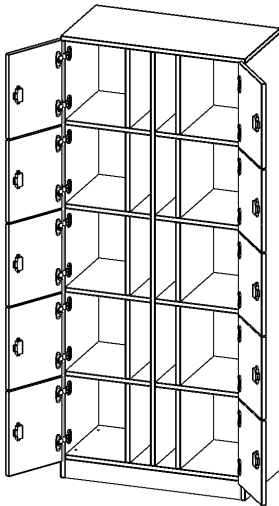

F8045SFP

PRODUKTDATENBLATT
WWW.MOEBELWERK-NIESKY.DE

SCHLISSFACHSCHRANK, 5 ORDNERHÖHEN - SERIE EVO180

B/H/T: 80X190X40 CM, 10 SCHLISSFÄCHER, MIT POSTFACH, MIT SOCKEL (81 MM)

PRODUKTBESCHREIBUNG

Die evo180 Schließfach Schränke in verschiedenen Höhen, Breiten und Varianten sind ein Kernstück unseres evo180 Schrankwandprogrammes. Die Rückwand ist als Sichrückwand ausgeführt, dementsprechend eignen sich alle evo180 Einzelschränke oder Schrankwände auch als Raumteiler.

Die Schließfächer sind mittels Schloss abschließbar. Neben jeder Tür finden Sie noch ein praktisches schmales Fach zur Zustellung von Infomaterial, Zeitschriften oder Post.

Alle Schließfach Schränke werden aus melaminharzbeschichteter E1-Feinspanplatte gefertigt, die FSC zertifiziert und formaldehydfrei sind. Als Kanten verwenden wir besonders robuste 2 mm starke ABS Kanten, die unter hoher Temperatur fest verleimt werden. Bitte wählen Sie Ihr Wunschdekor aus unserer Dekorpalette aus. Die Einlegeböden sind im Raster von 32 mm verstellbar. Unsere hochwertigen Bodenträger verfügen über einen "Ausziehstop", so wird verhindert, dass Böden mit Inhalt darauf aus dem Regal oder Schrank rutschen können. Die Türen lassen sich dank 270° öffnender Scharniere an den Korpus anlegen. Sie sind mit einem Schloss verschließbar. An den Türen befindet sich eine Staublippe.

Konfigurieren Sie Ihren Wunsch Schließfach Schrank indem Sie bei den angebotenen Varianten Ihre Auswahl treffen.

EIGENSCHAFTEN

- 10 Türen, abschließbar
- mit seitlichem Postfach neben den Türen
- Sichrückwand
- Höhe 190 cm
- mit Sockel

Zubehör

Freistehend

02.04.2026
Seite 1/2

Artikelnummer	F8045SFP	
Breite / Höhe / Tiefe	800 mm / 1900 mm / 400 mm	31.5" / 74.8" / 15.7"
Ordnerhöhen	5	
Fächer	10	
Montageart	Freistehend	
Einsatzbereich	Grundschule, Weiterführende Schule, Büro und Objekt, Konferenzraum	
Material	Melaminplatte	
Bauart	Abschließbar	
Sicherheitshinweise	Achtung Kippgefahr	
Produktlinie	evo180	