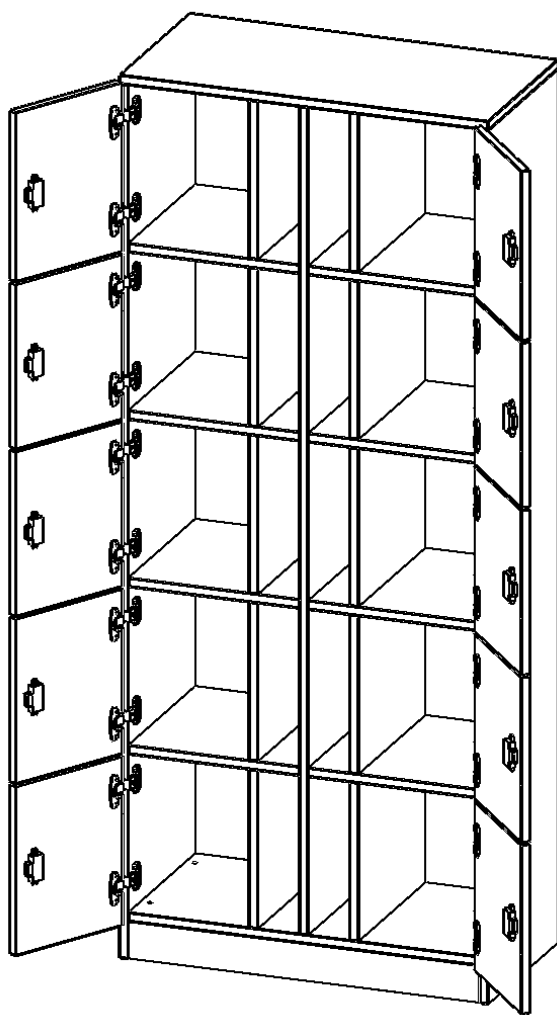

F8045SFP

PRODUKTDATENBLATT
WWW.MOEBELWERK-NIESKY.DE

SCHLISSFACHSCHRANK, 5 ORDNERHÖHEN - SERIE EVO180

B/H/T: 80X190X40 CM, 10 SCHLISSFÄCHER, MIT POSTFACH, MIT SOCKEL (81 MM)

PRODUKTBESCHREIBUNG

Die evo180 Schließfach Schränke in verschiedenen Höhen, Breiten und Varianten sind ein Kernstück unseres evo180 Schrankwandprogrammes. Die Rückwand ist als Sichrückwand ausgeführt, dementsprechend eignen sich alle evo180 Einzelschränke oder Schrankwände auch als Raumteiler.

Die Schließfächer sind mittels Schloss abschließbar. Neben jeder Tür finden Sie noch ein praktisches schmales Fach zur Zustellung von Infomaterial, Zeitschriften oder Post.

Alle Schließfach Schränke werden aus melaminharzbeschichteter E1-Feinspanplatte gefertigt, die FSC zertifiziert und formaldehydfrei sind. Als Kanten verwenden wir besonders robuste 2 mm starke ABS Kanten, die unter hoher Temperatur fest verleimt werden. Bitte wählen Sie Ihr Wunschdekor aus unserer Dekorpalette aus. Die Einlegeböden sind im Raster von 32 mm verstellbar. Unsere hochwertigen Bodenträger verfügen über einen "Ausziehstop", so wird verhindert, dass Böden mit Inhalt darauf aus dem Regal oder Schrank rutschen können. Die Türen lassen sich dank 270° öffnender Scharniere an den Korpus anlegen. Sie sind mit einem Schloss verschließbar. An den Türen befindet sich eine Staublippe.

Konfigurieren Sie Ihren Wunsch Schließfach Schrank indem Sie bei den angebotenen Varianten Ihre Auswahl treffen.

EIGENSCHAFTEN

- 10 Türen, abschließbar
- mit seitlichem Postfach neben den Türen
- Sichrückwand
- Höhe 190 cm
- mit Sockel

Zubehör

Freistehend

Artikelnummer	F8045SFP	
Breite / Höhe / Tiefe	800 mm / 1900 mm / 400 mm	31.5" / 74.8" / 15.7"
Ordnerhöhen	5	
Fächer	10	
Montageart	Freistehend	
Einsatzbereich	Grundschule, Weiterführende Schule, Büro und Objekt, Konferenzraum	
Material	Melaminplatte	
Bauart	Abschließbar	
Sicherheitshinweise	Achtung Kippgefahr	
Produktlinie	evo180	