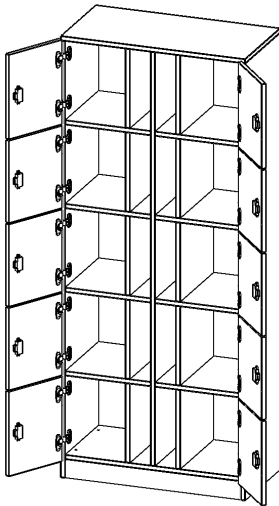

F8045SFP

PRODUKTDATENBLATT
WWW.MOEBELWERK-NIESKY.DE

SCHLISSFACHSCHRANK, 5 ORDNERHÖHEN - SERIE EVO180

B/H/T: 80X190X40 CM, 10 SCHLISSFÄCHER, MIT POSTFACH, MIT SOCKEL (81 MM)

PRODUKTBESCHREIBUNG

Die evo180 Schließfach Schränke in verschiedenen Höhen, Breiten und Varianten sind ein Kernstück unseres evo180 Schrankwandprogrammes. Die Rückwand ist als Sichrückwand ausgeführt, dementsprechend eignen sich alle evo180 Einzelschränke oder Schrankwände auch als Raumteiler.

Die Schließfächer sind mittels Schloss abschließbar. Neben jeder Tür finden Sie noch ein praktisches schmales Fach zur Zustellung von Infomaterial, Zeitschriften oder Post.

Alle Schließfach Schränke werden aus melaminharzbeschichteter E1-Feinspanplatte gefertigt, die FSC zertifiziert und formaldehydfrei sind. Als Kanten verwenden wir besonders robuste 2 mm starke ABS Kanten, die unter hoher Temperatur fest verleimt werden. Bitte wählen Sie Ihr Wunschdekor aus unserer Dekorpalette aus. Die Einlegeböden sind im Raster von 32 mm verstellbar. Unsere hochwertigen Bodenträger verfügen über einen "Ausziehstop", so wird verhindert, dass Böden mit Inhalt darauf aus dem Regal oder Schrank rutschen können. Die Türen lassen sich dank 270° öffnender Scharniere an den Korpus anlegen. Sie sind mit einem Schloss verschließbar. An den Türen befindet sich eine Staublippe.

Konfigurieren Sie Ihren Wunsch Schließfach Schrank indem Sie bei den angebotenen Varianten Ihre Auswahl treffen.

EIGENSCHAFTEN

- 10 Türen, abschließbar
- mit seitlichem Postfach neben den Türen
- Sichrückwand
- Höhe 190 cm
- mit Sockel

Zubehör

Freistehend

Artikelnummer	F8045SFP	
Breite / Höhe / Tiefe	800 mm / 1900 mm / 400 mm	31.5" / 74.8" / 15.7"
Ordnerhöhen	5	
Fächer	10	
Montageart	Freistehend	
Einsatzbereich	Grundschule, Weiterführende Schule, Büro und Objekt, Konferenzraum	
Material	Melaminplatte	
Bauart	Abschließbar	
Sicherheitshinweise	Achtung Kippgefahr	
Produktlinie	evo180	