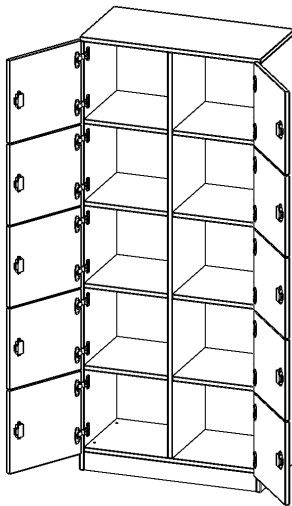

F8045SF

PRODUKTDATENBLATT
WWW.MOEBELWERK-NIESKY.DE

SCHLISSFACHSCHRANK, 5 ORDNERHÖHEN - SERIE EVO180

B/H/T: 80X190X40 CM, 10 SCHLISSFÄCHER, MIT SOCKEL (81 MM)

PRODUKTBESCHREIBUNG

Die evo180 Schließfach Schränke in verschiedenen Höhen, Breiten und Varianten sind ein Kernstück unseres evo180 Schrankwandprogrammes. Die Rückwand ist als Sichrückwand ausgeführt, dementsprechend eignen sich alle evo180 Einzelschränke oder Schrankwände auch als Raumteiler.

Die Schließfächer sind mittels Schloss abschließbar und wahlweise mit komplett geschlossener Frontblende oder verkürzter Frontblende erhältlich. Dank der verkürzten Frontblende können Briefe und Informationen in das geschlossene Fach eingeworfen werden. Bitte treffen Sie Ihre Auswahl bei der Bestellung.

Alle Schließfach Schränke werden aus melaminharzbeschichteter E1-Feinspanplatte gefertigt, die FSC zertifiziert und formaldehydfrei sind. Als Kanten verwenden wir besonders robuste 2 mm starke ABS Kanten, die unter hoher Temperatur fest verleimt werden. Bitte wählen Sie Ihr Wunschdekor aus unserer Dekorpalette aus. Die Einlegeböden sind im Raster von 32 mm verstellbar. Unsere hochwertigen Bodenträger verfügen über einen "Ausziehstop", so wird verhindert, dass Böden mit Inhalt darauf aus dem Regal oder Schrank rutschen können. Die Türen lassen sich dank 270° öffnender Scharniere an den Korpus anlegen. Sie sind mit einem Schloss verschließbar. An den Türen befindet sich eine Staublippe.

Konfigurieren Sie Ihren Wunsch Schließfach Schrank indem Sie bei den angebotenen Varianten Ihre Auswahl treffen.

EIGENSCHAFTEN

- 10 Türen, abschließbar
- Sichrückwand
- Höhe 190 cm
- mit Sockel

Zubehör

Freistehend