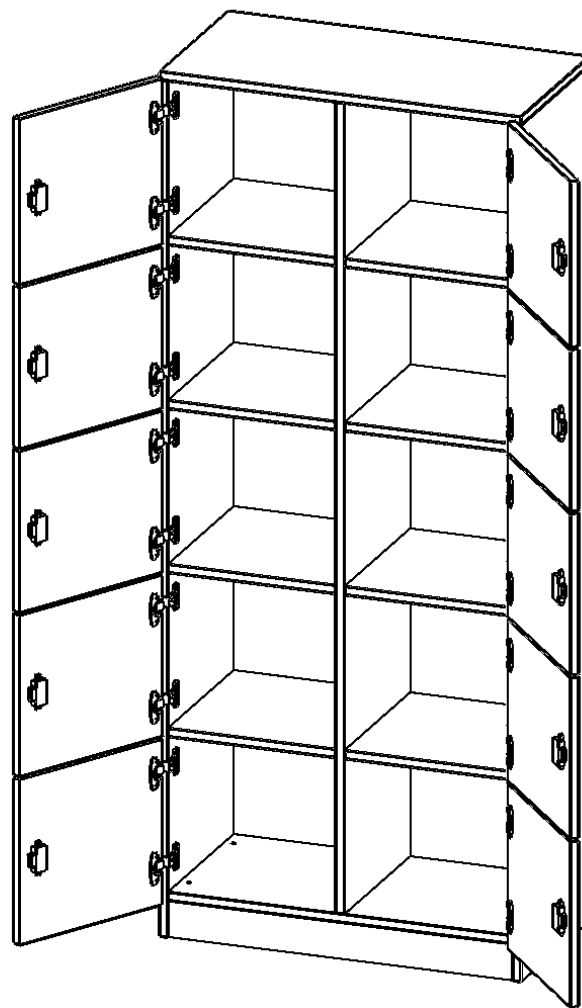

F8045SF

PRODUKTDATENBLATT
WWW.MOEBELWERK-NIESKY.DE

SCHLISSFACHSCHRANK, 5 ORDNERHÖHEN - SERIE EVO180

B/H/T: 80X190X40 CM, 10 SCHLISSFÄCHER, MIT SOCKEL (81 MM)

PRODUKTBESCHREIBUNG

Die evo180 Schließfach Schränke in verschiedenen Höhen, Breiten und Varianten sind ein Kernstück unseres evo180 Schrankwandprogrammes. Die Rückwand ist als Sichrückwand ausgeführt, dementsprechend eignen sich alle evo180 Einzelschränke oder Schrankwände auch als Raumteiler.

Alle Schließfach Schränke werden aus melaminharzbeschichteter E1-Feinspanplatte gefertigt, die FSC zertifiziert und formaldehydfrei sind. Als Kanten verwenden wir besonders robuste 2 mm starke ABS Kanten, die unter hoher Temperatur fest verleimt werden. Bitte wählen Sie Ihr Wunschdekor aus unserer Dekorpalette aus. Die Einlegeböden sind im Raster von 32 mm verstellbar. Unsere hochwertigen Bodenträger verfügen über einen "Ausziehstop", so wird verhindert, dass Böden mit Inhalt darauf aus dem Regal oder Schrank rutschen können. Die Türen lassen sich dank 270° öffnender Scharniere an den Korpus anlegen. Sie sind mit einem Schloss verschließbar. An den Türen befindet sich eine Staublippe.

Konfigurieren Sie Ihren Wunsch Schließfach Schrank indem Sie bei den angebotenen Varianten Ihre Auswahl treffen.

EIGENSCHAFTEN

- 10 Türen, abschließbar
- Sichrückwand
- Höhe 190 cm
- mit Sockel

Zubehör

Freistehend

Artikelnummer	F8045SF	
Breite / Höhe / Tiefe	800 mm / 1900 mm / 400 mm	31.5" / 74.8" / 15.7"
Gewicht	96 kg	211.6 lbs
Ordnerhöhen	5	
Fächer	10	
Montageart	Freistehend	
Einsatzbereich	Grundschule, Weiterführende Schule, Büro und Objekt, Konferenzraum	
Material	Melaminplatte	
Bauart	Abschließbar	
Sicherheitshinweise	Achtung Kippgefahr	
Produktlinie	evo180	