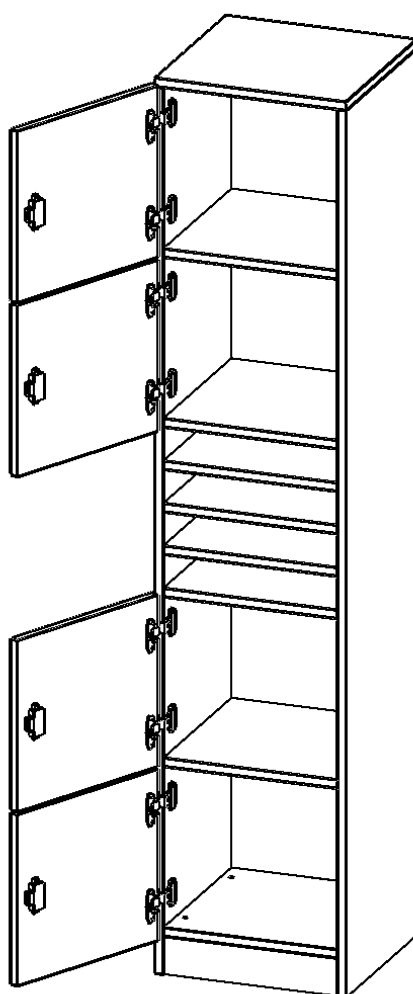

## SCHLISSFACHSCHRANK, 5 ORDNERHÖHEN - SERIE EVO180

B/H/T: 40,5X190X40 CM, 4 SCHLISSFÄCHER, JE 1 KLEINFACH, TÜREN ÖFFNEN NACH LINKS, MIT SOCKEL (81 MM)

### PRODUKTBESCHREIBUNG

Die evo180 Schließfach Schränke in verschiedenen Höhen, Breiten und Varianten sind ein Kernstück unseres evo180 Schrankwandprogrammes. Die Rückwand ist als Sichtrückwand ausgeführt, dementsprechend eignen sich alle evo180 Einzelschränke oder Schrankwände auch als Raumteiler.

### EIGENSCHAFTEN

- 4 Türen, abschließbar
- mit Postfach als Kleinfach
- Sichtrückwand
- Höhe 190 cm
- mit Sockel
- Türen öffnen nach links

### Zubehör

Freistehend

02.04.2026  
Seite 1/2

Artikelnummer	F4145SFFLI	
Breite / Höhe / Tiefe	405 mm / 1900 mm / 400 mm	15.9" / 74.8" / 15.7"
Ordnerhöhen	5	
Fächer	4	
Montageart	Freistehend	
Einsatzbereich	Grundschule, Weiterführende Schule, Büro und Objekt, Konferenzraum	
Material	Melaminplatte	
Bauart	Abschließbar	
Sicherheitshinweise	Achtung Kippgefahr	
Produktlinie	evo180	