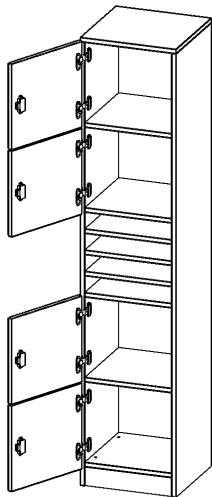

## SCHLISSFACHSCHRANK, 5 ORDNERHÖHEN - SERIE EVO180

B/H/T: 40,5X190X40 CM, 4 SCHLISSFÄCHER, JE 1 KLEINFACH, TÜREN ÖFFNEN NACH LINKS, MIT SOCKEL (81 MM)

### PRODUKTBESCHREIBUNG

Die evo180 Schließfach Schränke in verschiedenen Höhen, Breiten und Varianten sind ein Kernstück unseres evo180 Schrankwandprogrammes. Die Rückwand ist als Sichtrückwand ausgeführt, dementsprechend eignen sich alle evo180 Einzelschränke oder Schrankwände auch als Raumteiler.

### EIGENSCHAFTEN

- 4 Türen, abschließbar
- mit Postfach als Kleinfach
- Sichtrückwand
- Höhe 190 cm
- mit Sockel
- Türen öffnen nach links

### Zubehör

Freistehend

02.04.2026  
Seite 1/2

Artikelnummer	F4145SFFLI	
Breite / Höhe / Tiefe	405 mm / 1900 mm / 400 mm	15.9" / 74.8" / 15.7"
Ordnerhöhen	5	
Fächer	4	
Montageart	Freistehend	
Einsatzbereich	Grundschule, Weiterführende Schule, Büro und Objekt, Konferenzraum	
Material	Melaminplatte	
Bauart	Abschließbar	
Sicherheitshinweise	Achtung Kippgefahr	
Produktlinie	evo180	