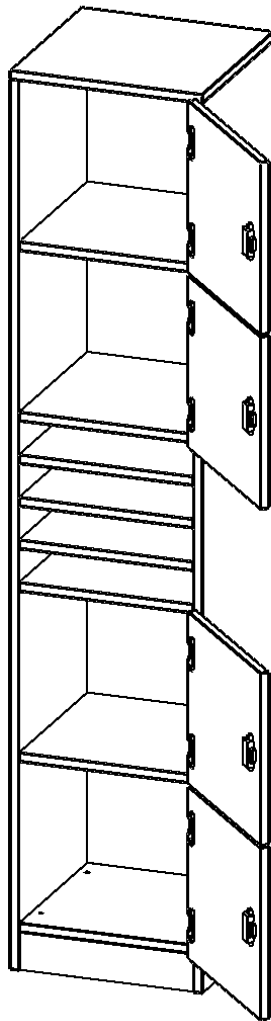

SCHLIESSFACHSCHRANK, 5 ORDNERHÖHEN - SERIE EVO180

B/H/T: 40,5X190X40 CM, 4 SCHLIESSFÄCHER, JE 1 KLEINFACH, TÜREN ÖFFNEN NACH RECHTS, MIT SOCKEL (81 MM)

PRODUKTBESCHREIBUNG

Die evo180 Schließfach Schränke in verschiedenen Höhen, Breiten und Varianten sind ein Kernstück unseres evo180 Schrankwandprogrammes. Die Rückwand ist als Sichrückwand ausgeführt, dementsprechend eignen sich alle evo180 Einzelschränke oder Schrankwände auch als Raumteiler.

Die Schließfächer sind mittels Schloss abschließbar. Zu jedem Fach gibt es bei dieser Variante ein Kleinfach dazu, das Sie beispielsweise als Postfach verwenden können.

Alle Schließfach Schränke werden aus melaminharzbeschichteter E1-Feinspanplatte gefertigt, die FSC zertifiziert und formaldehydfrei sind. Als Kanten verwenden wir besonders robuste 2 mm starke ABS Kanten, die unter hoher Temperatur fest verleimt werden. Bitte wählen Sie Ihr Wunschdekor aus unserer Dekorpalette aus. Die Einlegeböden sind im Raster von 32 mm verstellbar. Unsere hochwertigen Bodenträger verfügen über einen "Ausziehstop", so wird verhindert, dass Böden mit Inhalt darauf aus dem Regal oder Schrank rutschen können. Die Türen lassen sich dank 270° öffnender Scharniere an den Korpus anlegen. Sie sind mit einem Schloss verschließbar. An den Türen befindet sich eine Staublippe.

Konfigurieren Sie Ihren Wunsch Schließfach Schrank indem Sie bei den angebotenen Varianten Ihre Auswahl treffen.

EIGENSCHAFTEN

- 4 Türen, abschließbar
- mit Postfach als Kleinfach
- Sichrückwand
- Höhe 190 cm
- mit Sockel
- Türen öffnen nach rechts

Zubehör

Freistehend

Artikelnummer	F4145SFFRE	
Breite / Höhe / Tiefe	405 mm / 1900 mm / 400 mm	15.9" / 74.8" / 15.7"
Ordnerhöhen	5	
Fächer	4	
Montageart	Freistehend	
Einsatzbereich	Grundschule, Weiterführende Schule, Büro und Objekt, Konferenzraum	
Material	Melaminplatte	
Bauart	Abschließbar	
Sicherheitshinweise	Achtung Kippgefahr	
Produktlinie	evo180	