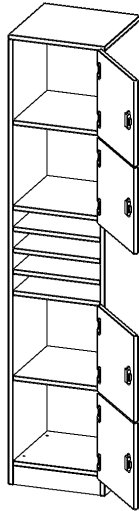

SCHLIESSFACHSCHRANK, 5 ORDNERHÖHEN - SERIE EVO180

B/H/T: 40,5X190X40 CM, 4 SCHLIESSFÄCHER, JE 1 KLEINFACH, TÜREN ÖFFNEN NACH RECHTS, MIT SOCKEL (81 MM)

PRODUKTBESCHREIBUNG

Die evo180 Schließfach Schränke in verschiedenen Höhen, Breiten und Varianten sind ein Kernstück unseres evo180 Schrankwandprogrammes. Die Rückwand ist als Sichrückwand ausgeführt, dementsprechend eignen sich alle evo180 Einzelschränke oder Schrankwände auch als Raumteiler.

Die Schließfächer sind mittels Schloss abschließbar. Zu jedem Fach gibt es bei dieser Variante ein Kleinfach dazu, das Sie beispielsweise als Postfach verwenden können.

Alle Schließfach Schränke werden aus melaminharzbeschichteter E1-Feinspanplatte gefertigt, die FSC zertifiziert und formaldehydfrei sind. Als Kanten verwenden wir besonders robuste 2 mm starke ABS Kanten, die unter hoher Temperatur fest verleimt werden. Bitte wählen Sie Ihr Wunschdekor aus unserer Dekorpalette aus. Die Einlegeböden sind im Raster von 32 mm verstellbar. Unsere hochwertigen Bodenträger verfügen über einen "Ausziehstop", so wird verhindert, dass Böden mit Inhalt darauf aus dem Regal oder Schrank rutschen können. Die Türen lassen sich dank 270° öffnender Scharniere an den Korpus anlegen. Sie sind mit einem Schloss verschließbar. An den Türen befindet sich eine Staublippe.

Konfigurieren Sie Ihren Wunsch Schließfach Schrank indem Sie bei den angebotenen Varianten Ihre Auswahl treffen.

EIGENSCHAFTEN

- 4 Türen, abschließbar
- mit Postfach als Kleinfach
- Sichrückwand
- Höhe 190 cm
- mit Sockel
- Türen öffnen nach rechts

Zubehör

Freistehend

Artikelnummer	F4145SFFRE	
Breite / Höhe / Tiefe	405 mm / 1900 mm / 400 mm	15.9" / 74.8" / 15.7"
Ordnerhöhen	5	
Fächer	4	
Montageart	Freistehend	
Einsatzbereich	Grundschule, Weiterführende Schule, Büro und Objekt, Konferenzraum	
Material	Melaminplatte	
Bauart	Abschließbar	
Sicherheitshinweise	Achtung Kippgefahr	
Produktlinie	evo180	