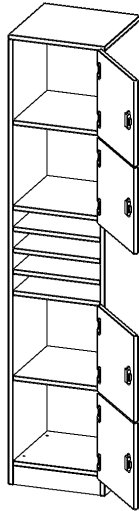

SCHLISSFACHSCHRANK, 5 ORDNERHÖHEN - SERIE EVO180

B/H/T: 40,5X190X40 CM, 4 SCHLISSFÄCHER, JE 1 KLEINFACH, TÜREN ÖFFNEN NACH RECHTS, MIT SOCKEL (81 MM)

PRODUKTBESCHREIBUNG

Die evo180 Schließfach Schränke in verschiedenen Höhen, Breiten und Varianten sind ein Kernstück unseres evo180 Schrankwandprogrammes. Die Rückwand ist als Sichrückwand ausgeführt, dementsprechend eignen sich alle evo180 Einzelschränke oder Schrankwände auch als Raumteiler.

Die Schließfächer sind mittels Schloss abschließbar. Zu jedem Fach gibt es bei dieser Variante ein Kleinfach dazu, das Sie beispielsweise als Postfach verwenden können.

Alle Schließfach Schränke werden aus melaminharzbeschichteter E1-Feinspanplatte gefertigt, die FSC zertifiziert und formaldehydfrei sind. Als Kanten verwenden wir besonders robuste 2 mm starke ABS Kanten, die unter hoher Temperatur fest verleimt werden. Bitte wählen Sie Ihr Wunschdekor aus unserer Dekorpalette aus. Die Einlegeböden sind im Raster von 32 mm verstellbar. Unsere hochwertigen Bodenträger verfügen über einen "Ausziehstop", so wird verhindert, dass Böden mit Inhalt darauf aus dem Regal oder Schrank rutschen können. Die Türen lassen sich dank 270° öffnender Scharniere an den Korpus anlegen. Sie sind mit einem Schloss verschließbar. An den Türen befindet sich eine Staublippe.

Konfigurieren Sie Ihren Wunsch Schließfach Schrank indem Sie bei den angebotenen Varianten Ihre Auswahl treffen.

EIGENSCHAFTEN

- 4 Türen, abschließbar
- mit Postfach als Kleinfach
- Sichrückwand
- Höhe 190 cm
- mit Sockel
- Türen öffnen nach rechts

Zubehör

Freistehend

Artikelnummer	F4145SFFRE	
Breite / Höhe / Tiefe	405 mm / 1900 mm / 400 mm	15.9" / 74.8" / 15.7"
Ordnerhöhen	5	
Fächer	4	
Montageart	Freistehend	
Einsatzbereich	Grundschule, Weiterführende Schule, Büro und Objekt, Konferenzraum	
Material	Melaminplatte	
Bauart	Abschließbar	
Sicherheitshinweise	Achtung Kippgefahr	
Produktlinie	evo180	