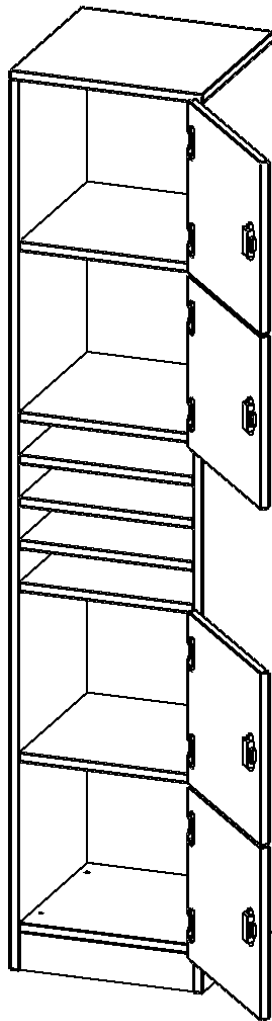

SCHLISSFACHSCHRANK, 5 ORDNERHÖHEN - SERIE EVO180

B/H/T: 40,5X190X40 CM, 4 SCHLISSFÄCHER, JE 1 KLEINFACH, TÜREN ÖFFNEN NACH RECHTS, MIT SOCKEL (81 MM)

PRODUKTBESCHREIBUNG

Die evo180 Schließfach Schränke in verschiedenen Höhen, Breiten und Varianten sind ein Kernstück unseres evo180 Schrankwandprogrammes. Die Rückwand ist als Sichrückwand ausgeführt, dementsprechend eignen sich alle evo180 Einzelschränke oder Schrankwände auch als Raumteiler.

Die Schließfächer sind mittels Schloss abschließbar. Zu jedem Fach gibt es bei dieser Variante ein Kleinfach dazu, das Sie beispielsweise als Postfach verwenden können.

Alle Schließfach Schränke werden aus melaminharzbeschichteter E1-Feinspanplatte gefertigt, die FSC zertifiziert und formaldehydfrei sind. Als Kanten verwenden wir besonders robuste 2 mm starke ABS Kanten, die unter hoher Temperatur fest verleimt werden. Bitte wählen Sie Ihr Wunschdekor aus unserer Dekorpalette aus. Die Einlegeböden sind im Raster von 32 mm verstellbar. Unsere hochwertigen Bodenträger verfügen über einen "Ausziehstop", so wird verhindert, dass Böden mit Inhalt darauf aus dem Regal oder Schrank rutschen können. Die Türen lassen sich dank 270° öffnender Scharniere an den Korpus anlegen. Sie sind mit einem Schloss verschließbar. An den Türen befindet sich eine Staublippe.

Konfigurieren Sie Ihren Wunsch Schließfach Schrank indem Sie bei den angebotenen Varianten Ihre Auswahl treffen.

EIGENSCHAFTEN

- 4 Türen, abschließbar
- mit Postfach als Kleinfach
- Sichrückwand
- Höhe 190 cm
- mit Sockel
- Türen öffnen nach rechts

Zubehör

Freistehend

Artikelnummer	F4145SFFRE	
Breite / Höhe / Tiefe	405 mm / 1900 mm / 400 mm	15.9" / 74.8" / 15.7"
Ordnerhöhen	5	
Fächer	4	
Montageart	Freistehend	
Einsatzbereich	Grundschule, Weiterführende Schule, Büro und Objekt, Konferenzraum	
Material	Melaminplatte	
Bauart	Abschließbar	
Sicherheitshinweise	Achtung Kippgefahr	
Produktlinie	evo180	