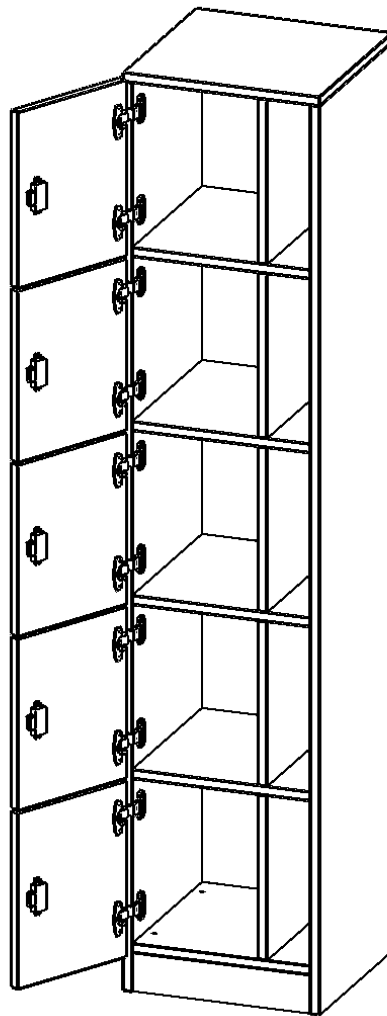

F4145SFPLI

PRODUKTDATENBLATT
WWW.MOEBELWERK-NIESKY.DE

SCHLISSFACHSCHRANK, 5 ORDNERHÖHEN - SERIE EVO180

B/H/T: 40,5X190X40 CM, 5 SCHLISSFÄCHER, MIT POSTFACH, TÜREN ÖFFNEN NACH LINKS, MIT SOCKEL (81 MM)

PRODUKTBESCHREIBUNG

Alle Schließfach Schränke werden aus melaminharzbeschichteter E1-Feinspanplatte gefertigt, die FSC zertifiziert und formaldehydfrei sind. Als Kanten verwenden wir besonders robuste 2 mm starke ABS Kanten, die unter hoher Temperatur fest verleimt werden. Bitte wählen Sie Ihr Wunschdekor aus unserer Dekorpalette aus. Die Einlegeböden sind im Raster von 32 mm verstellbar. Unsere hochwertigen Bodenträger verfügen über einen "Ausziehstop", so wird verhindert, dass Böden mit Inhalt darauf aus dem Regal oder Schrank rutschen können. Die Türen lassen sich dank 270° öffnender Scharniere an den Korpus anlegen. Sie sind mit einem Schloss verschließbar. An den Türen befindet sich eine Staublippe.

Konfigurieren Sie Ihren Wunsch Schließfach Schrank indem Sie bei den angebotenen Varianten Ihre Auswahl treffen.

EIGENSCHAFTEN

- 5 Türen, abschließbar
- mit Postfach
- Sichrückwand
- Höhe 190 cm
- mit Sockel
- Türen öffnen nach links

Zubehör

Freistehend

Artikelnummer	F4145SFPLI	
Breite / Höhe / Tiefe	405 mm / 1900 mm / 400 mm	15.9" / 74.8" / 15.7"
Ordnerhöhen	5	
Fächer	5	
Montageart	Freistehend	
Einsatzbereich	Grundschule, Weiterführende Schule, Büro und Objekt, Konferenzraum	
Material	Melaminplatte	
Bauart	Abschließbar	
Sicherheitshinweise	Achtung Kippgefahr	
Produktlinie	evo180	