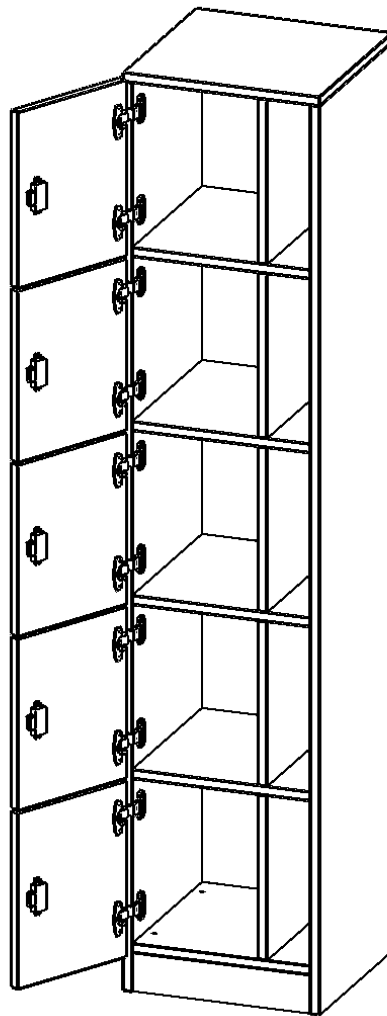

## SCHLISSFACHSCHRANK, 5 ORDNERHÖHEN - SERIE EVO180

B/H/T: 40,5X190X40 CM, 5 SCHLISSFÄCHER, MIT POSTFACH, TÜREN ÖFFNEN NACH LINKS, MIT SOCKEL (81 MM)

### PRODUKTBESCHREIBUNG

Die evo180 Schließfach Schränke in verschiedenen Höhen, Breiten und Varianten sind ein Kernstück unseres evo180 Schrankwandprogrammes. Die Rückwand ist als Sichrückwand ausgeführt, dementsprechend eignen sich alle evo180 Einzelschränke oder Schrankwände auch als Raumteiler.

### EIGENSCHAFTEN

- 5 Türen, abschließbar
- mit Postfach
- Sichrückwand
- Höhe 190 cm
- mit Sockel
- Türen öffnen nach links

### Zubehör

Freistehend

Artikelnummer	F4145SFPLI	
Breite / Höhe / Tiefe	405 mm / 1900 mm / 400 mm	15.9" / 74.8" / 15.7"
Ordnerhöhen	5	
Fächer	5	
Montageart	Freistehend	
Einsatzbereich	Grundschule, Weiterführende Schule, Büro und Objekt, Konferenzraum	
Material	Melaminplatte	
Bauart	Abschließbar	
Sicherheitshinweise	Achtung Kippgefahr	
Produktlinie	evo180	