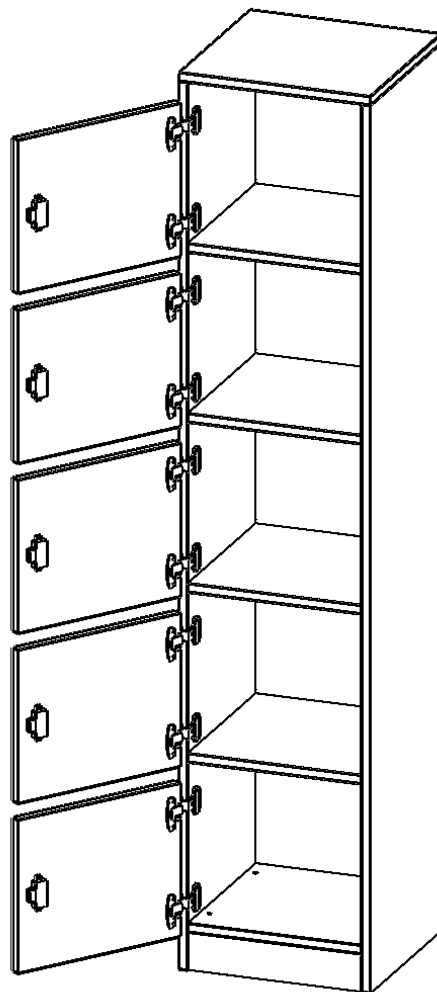

PRODUKTBESCHREIBUNG

Die evo180 Schließfach Schränke in verschiedenen Höhen, Breiten und Varianten sind ein Kernstück unseres evo180 Schrankwandprogrammes. Die Rückwand ist als Sichrückwand ausgeführt, dementsprechend eignen sich alle evo180 Einzelschränke oder Schrankwände auch als Raumteiler.

Alle Schließfach Schränke werden aus melaminharzbeschichteter E1-Feinspanplatte gefertigt, die FSC zertifiziert und formaldehydfrei sind. Als Kanten verwenden wir besonders robuste 2 mm starke ABS Kanten, die unter hoher Temperatur fest verleimt werden. Bitte wählen Sie Ihr Wunschdekor aus unserer Dekorpalette aus. Die Einlegeböden sind im Raster von 32 mm verstellbar. Unsere hochwertigen Bodenträger verfügen über einen "Ausziehstop", so wird verhindert, dass Böden mit Inhalt darauf aus dem Regal oder Schrank rutschen können. Die Türen lassen sich dank 270° offener Scharniere an den Korpus anlegen. Sie sind mit einem Schloss verschließbar. An den Türen befindet sich eine Staublippe.

Konfigurieren Sie Ihren Wunsch Schließfach Schrank indem Sie bei den angebotenen Varianten Ihre Auswahl treffen.

EIGENSCHAFTEN

- Schließfachschränk
- 5 Türen, abschließbar
- Sichrückwand
- Höhe 190 cm
- mit Sockel
- Türen öffnen nach links
- mit Breifeinwurf

Zubehör

Freistehend

Artikelnummer	F4155SFBL	
Breite / Höhe / Tiefe	405 mm / 1900 mm / 500 mm	15.9" / 74.8" / 19.7"
Gewicht	54 kg	119 lbs
Ordnerhöhen	5	
Fächer	5	
Montageart	Freistehend	
Einsatzbereich	Grundschule, Weiterführende Schule, Büro und Objekt, Konferenzraum	
Material	Melaminplatte	
Bauart	Abschließbar	
Produktlinie	evo180	