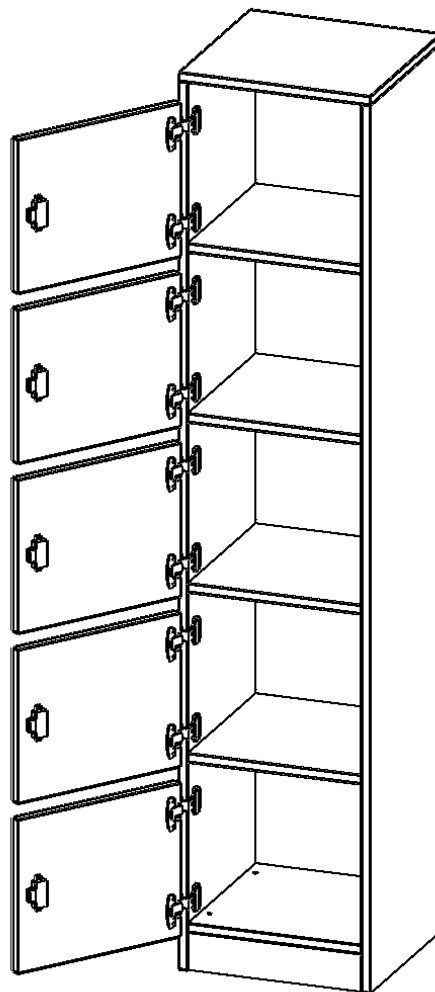

### PRODUKTBESCHREIBUNG

Die evo180 Schließfach Schränke in verschiedenen Höhen, Breiten und Varianten sind ein Kernstück unseres evo180 Schrankwandprogrammes. Die Rückwand ist als Sichtrückwand ausgeführt, dementsprechend eignen sich alle evo180 Einzelschränke oder Schrankwände auch als Raumteiler.

Alle Schließfach Schränke werden aus melaminharzbeschichteter E1-Feinspanplatte gefertigt, die FSC zertifiziert und formaldehydfrei sind. Als Kanten verwenden wir besonders robuste 2 mm starke ABS Kanten, die unter hoher Temperatur fest verleimt werden. Bitte wählen Sie Ihr Wunschdekor aus unserer Dekorpalette aus. Die Einlegeböden sind im Raster von 32 mm verstellbar. Unsere hochwertigen Bodenträger verfügen über einen "Ausziehstop", so wird verhindert, dass Böden mit Inhalt darauf aus dem Regal oder Schrank rutschen können. Die Türen lassen sich dank 270° offener Scharniere an den Korpus anlegen. Sie sind mit einem Schloss verschließbar. An den Türen befindet sich eine Staublippe.

### EIGENSCHAFTEN

- Schließfachschränk
- 5 Türen, abschließbar
- Sichtrückwand
- Höhe 190 cm
- mit Sockel
- Türen öffnen nach links
- mit Breifeinwurf

### Zubehör

Freistehend

|                       |  |                       |
|-----------------------|--|-----------------------|
| Artikelnummer         | F4155SFBL  |                       |
| Breite / Höhe / Tiefe | 405 mm / 1900 mm / 500 mm  | 15.9" / 74.8" / 19.7" |
| Gewicht               | 54 kg  | 119 lbs               |
| Ordnerhöhen           | 5  |                       |
| Fächer                | 5  |                       |
| Montageart            | Freistehend  |                       |
| Einsatzbereich        | Grundschule, Weiterführende Schule, Büro und Objekt, Konferenzraum |                       |
| Material              | Melaminplatte  |                       |
| Bauart                | Abschließbar   |                       |
| Produktlinie          | evo180   |                       |