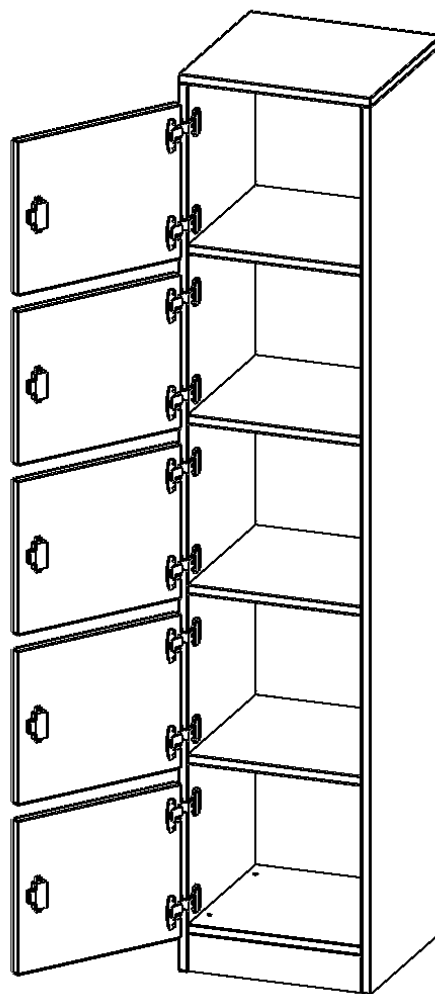

PRODUKTBESCHREIBUNG

Die evo180 Schließfach Schränke in verschiedenen Höhen, Breiten und Varianten sind ein Kernstück unseres evo180 Schrankwandprogrammes. Die Rückwand ist als Sichrückwand ausgeführt, dementsprechend eignen sich alle evo180 Einzelschränke oder Schrankwände auch als Raumteiler.

Alle Schließfach Schränke werden aus melaminharzbeschichteter E1-Feinspanplatte gefertigt, die FSC zertifiziert und formaldehydfrei sind. Als Kanten verwenden wir besonders robuste 2 mm starke ABS Kanten, die unter hoher Temperatur fest verleimt werden. Bitte wählen Sie Ihr Wunschdekor aus unserer Dekorpalette aus. Die Einlegeböden sind im Raster von 32 mm verstellbar. Unsere hochwertigen Bodenträger verfügen über einen "Ausziehstop", so wird verhindert, dass Böden mit Inhalt darauf aus dem Regal oder Schrank rutschen können. Die Türen lassen sich dank 270° offener Scharniere an den Korpus anlegen. Sie sind mit einem Schloss verschließbar. An den Türen befindet sich eine Staublippe.

Konfigurieren Sie Ihren Wunsch Schließfach Schrank indem Sie bei den angebotenen Varianten Ihre Auswahl treffen.

EIGENSCHAFTEN

- Schließfachschrank
- 5 Türen, abschließbar
- Sichrückwand
- Höhe 190 cm
- mit Sockel
- Türen öffnen nach links
- mit Breifeinwurf

Zubehör

Freistehend

Artikelnummer	F4145SFBLI	
Breite / Höhe / Tiefe	405 mm / 1900 mm / 400 mm	15.9" / 74.8" / 15.7"
Gewicht	48,5 kg	106.9 lbs
Ordnerhöhen	5	
Fächer	5	
Montageart	Freistehend	
Einsatzbereich	Grundschule, Weiterführende Schule, Büro und Objekt, Konferenzraum	
Material	Melaminplatte	
Bauart	Abschließbar	
Sicherheitshinweise	Achtung Kippgefahr	
Produktlinie	evo180	