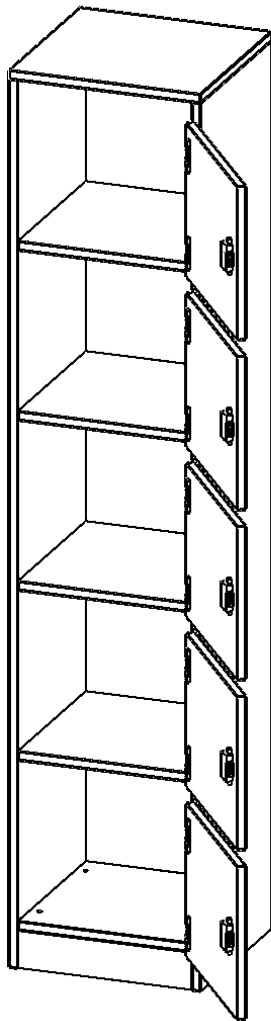

F4155SFBRE

PRODUKTDATENBLATT
WWW.MOEBELWERK-NIESKY.DE

SCHLISSFACHSCHRANK, 5 ORDNERHÖHEN - SERIE EVO180

B/H/T: 40,5X190X50 CM, 5 SCHLISSFÄCHER, MIT BRIEFSCHLITZ, TÜREN ÖFFNEN NACH RECHTS, MIT SOCKEL (81 MM)

PRODUKTBESCHREIBUNG

Die evo180 Schließfach Schränke in verschiedenen Höhen, Breiten und Varianten sind ein Kernstück unseres evo180 Schrankwandprogrammes. Die Rückwand ist als Sichtrückwand ausgeführt, dementsprechend eignen sich alle evo180 Einzelschränke oder Schrankwände auch als Raumteiler.

Konfigurieren Sie Ihren Wunsch Schließfach Schrank indem Sie bei den angebotenen Varianten Ihre Auswahl treffen.

EIGENSCHAFTEN

- Schließfachschränk
- 5 Türen, abschließbar
- Sichtrückwand
- Höhe 190 cm
- mit Sockel
- Türen öffnen nach rechts
- mit Breifeinwurf

Zubehör

Freistehend

Artikelnummer	F4155SFBRE	
Breite / Höhe / Tiefe	405 mm / 1900 mm / 500 mm	15.9" / 74.8" / 19.7"
Gewicht	54 kg	119 lbs
Ordnerhöhen	5	
Fächer	5	
Montageart	Freistehend	
Einsatzbereich	Grundschule, Weiterführende Schule, Büro und Objekt, Konferenzraum	
Material	Melaminplatte	
Bauart	Abschließbar	
Produktlinie	evo180	