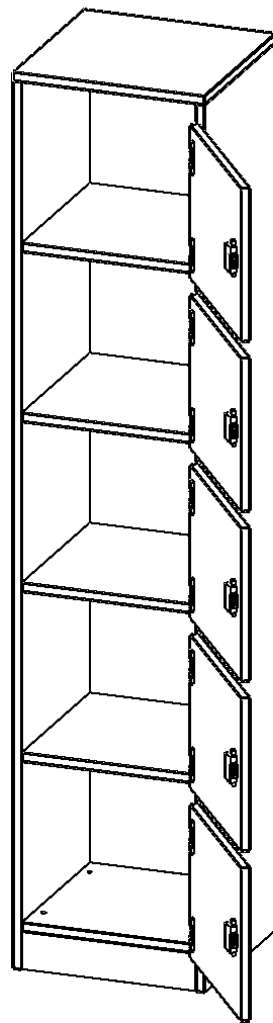

F4145SFBRE

PRODUKTDATENBLATT
WWW.MOEBELWERK-NIESKY.DE

SCHLISSFACHSCHRANK, 5 ORDNERHÖHEN - SERIE EVO180

B/H/T: 40,5X190X40 CM, 5 SCHLISSFÄCHER, MIT BRIEFSCHLITZ, TÜREN ÖFFNEN NACH RECHTS, MIT SOCKEL (81 MM)

PRODUKTBESCHREIBUNG

Die evo180 Schließfach Schränke in verschiedenen Höhen, Breiten und Varianten sind ein Kernstück unseres evo180 Schrankwandprogrammes. Die Rückwand ist als Sichtrückwand ausgeführt, dementsprechend eignen sich alle evo180 Einzelschränke oder Schrankwände auch als Raumteiler.

Konfigurieren Sie Ihren Wunsch Schließfach Schrank indem Sie bei den angebotenen Varianten Ihre Auswahl treffen.

EIGENSCHAFTEN

- Schließfachschränk
- 5 Türen, abschließbar
- Sichtrückwand
- Höhe 190 cm
- mit Sockel
- Türen öffnen nach rechts
- mit Breifeinwurf

Zubehör

Freistehend

Artikelnummer	F4145SFBRE	
Breite / Höhe / Tiefe	405 mm / 1900 mm / 400 mm	15.9" / 74.8" / 15.7"
Gewicht	48,5 kg	106.9 lbs
Ordnerhöhen	5	
Fächer	5	
Montageart	Freistehend	
Einsatzbereich	Grundschule, Weiterführende Schule, Büro und Objekt, Konferenzraum	
Material	Melaminplatte	
Bauart	Abschließbar	
Sicherheitshinweise	Achtung Kippgefahr	
Produktlinie	evo180	