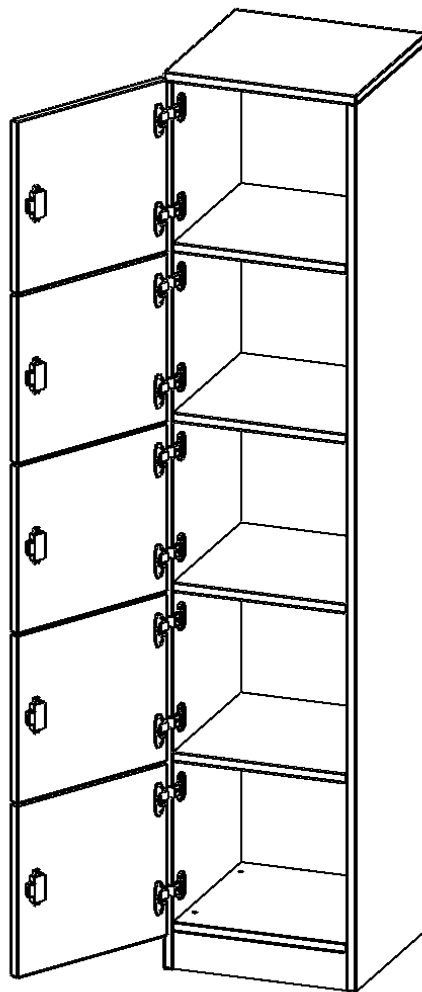

## SCHLIESSFACHSCHRANK, 5 ORDNERHÖHEN - SERIE EVO180

B/H/T: 40,5X190X50 CM, 5 SCHLIESSFÄCHER, TÜREN ÖFFNEN NACH LINKS, MIT SOCKEL (81 MM)

### PRODUKTBESCHREIBUNG

Die evo180 Schließfach Schränke in verschiedenen Höhen, Breiten und Varianten sind ein Kernstück unseres evo180 Schrankwandprogrammes. Die Rückwand ist als Sichtrückwand ausgeführt, dementsprechend eignen sich alle evo180 Einzelschränke oder Schrankwände auch als Raumteiler.

### EIGENSCHAFTEN

- Schließfachschränk
- 5 Türen, abschließbar
- Sichtrückwand
- Höhe 190 cm
- mit Sockel
- Türen öffnen nach links

### Zubehör

Freistehend

Artikelnummer	F4155SFLI	
Breite / Höhe / Tiefe	405 mm / 1900 mm / 500 mm	15.9" / 74.8" / 19.7"
Gewicht	55 kg	121.3 lbs
Ordnerhöhen	5	
Fächer	5	
Montageart	Freistehend	
Einsatzbereich	Grundschule, Weiterführende Schule, Büro und Objekt, Konferenzraum	
Material	Melaminplatte	
Bauart	Abschließbar	
Produktlinie	evo180	