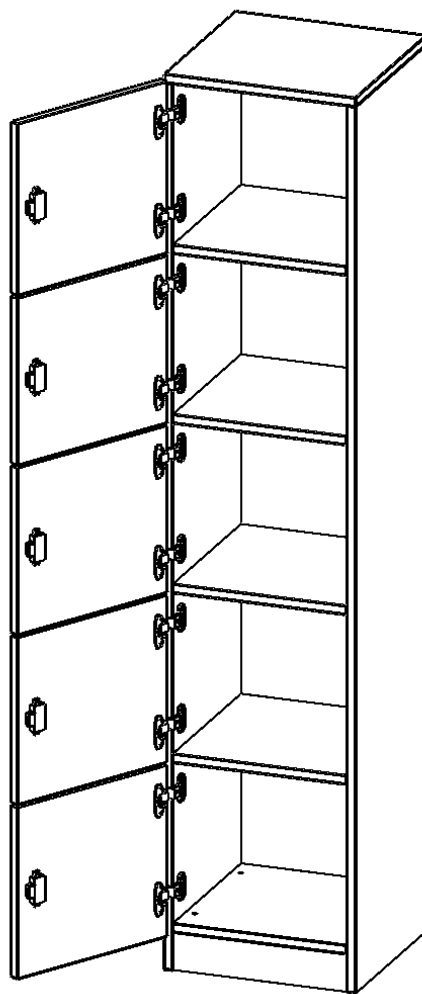

## SCHLISSFACHSCHRANK, 5 ORDNERHÖHEN - SERIE EVO180

B/H/T: 40,5X190X40 CM, 5 SCHLISSFÄCHER, TÜREN ÖFFNEN NACH LINKS, MIT SOCKEL (81 MM)

### PRODUKTBESCHREIBUNG

Die evo180 Schließfach Schränke in verschiedenen Höhen, Breiten und Varianten sind ein Kernstück unseres evo180 Schrankwandprogrammes. Die Rückwand ist als Sichrückwand ausgeführt, dementsprechend eignen sich alle evo180 Einzelschränke oder Schrankwände auch als Raumteiler.

### EIGENSCHAFTEN

- Schließfachschränk
- 5 Türen, abschließbar
- Sichrückwand
- Höhe 190 cm
- mit Sockel
- Türen öffnen nach links

### Zubehör

Freistehend

Artikelnummer	F4145SFLI	
Breite / Höhe / Tiefe	405 mm / 1900 mm / 400 mm	15.9" / 74.8" / 15.7"
Gewicht	48 kg	105.8 lbs
Ordnerhöhen	5	
Fächer	5	
Montageart	Freistehend	
Einsatzbereich	Grundschule, Weiterführende Schule, Büro und Objekt, Konferenzraum	
Material	Melaminplatte	
Bauart	Abschließbar	
Sicherheitshinweise	Achtung Kippgefahr	
Produktlinie	evo180	