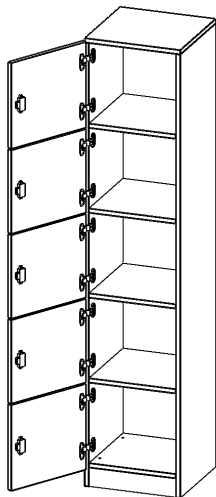

F4145SFLI

PRODUKTDATENBLATT
WWW.MOEBELWERK-NIESKY.DE

SCHLISSFACHSCHRANK, 5 ORDNERHÖHEN - SERIE EVO180

B/H/T: 40,5X190X40 CM, 5 SCHLISSFÄCHER, TÜREN ÖFFNEN NACH LINKS, MIT SOCKEL (81 MM)

PRODUKTBESCHREIBUNG

Die evo180 Schließfach Schränke in verschiedenen Höhen, Breiten und Varianten sind ein Kernstück unseres evo180 Schrankwandprogrammes. Die Rückwand ist als Sichrückwand ausgeführt, dementsprechend eignen sich alle evo180 Einzelschränke oder Schrankwände auch als Raumteiler.

Die Schließfächer sind mittels Schloss abschließbar und wahlweise mit komplett geschlossener Frontblende oder verkürzter Frontblende erhältlich. Dank der verkürzten Frontblende können Briefe und Informationen in das geschlossene Fach eingeworfen werden. Bitte treffen Sie Ihre Auswahl bei der Bestellung.

Alle Schließfach Schränke werden aus melaminharzbeschichteter E1-Feinspanplatte gefertigt, die FSC zertifiziert und formaldehydfrei sind. Als Kanten verwenden wir besonders robuste 2 mm starke ABS Kanten, die unter hoher Temperatur fest verleimt werden. Bitte wählen Sie Ihr Wunschdekor aus unserer Dekorpalette aus. Die Einlegeböden sind im Raster von 32 mm verstellbar. Unsere hochwertigen Bodenträger verfügen über einen "Ausziehstop", so wird verhindert, dass Böden mit Inhalt darauf aus dem Regal oder Schrank rutschen können. Die Türen lassen sich dank 270° offener Scharniere an den Korpus anlegen. Sie sind mit einem Schloss verschließbar. An den Türen befindet sich eine Staublippe.

Konfigurieren Sie Ihren Wunsch Schließfach Schrank indem Sie bei den angebotenen Varianten Ihre Auswahl treffen.

EIGENSCHAFTEN

- Schließfachschränk
- 5 Türen, abschließbar
- Sichrückwand
- Höhe 190 cm
- mit Sockel
- Türen öffnen nach links

Zubehör

Freistehend