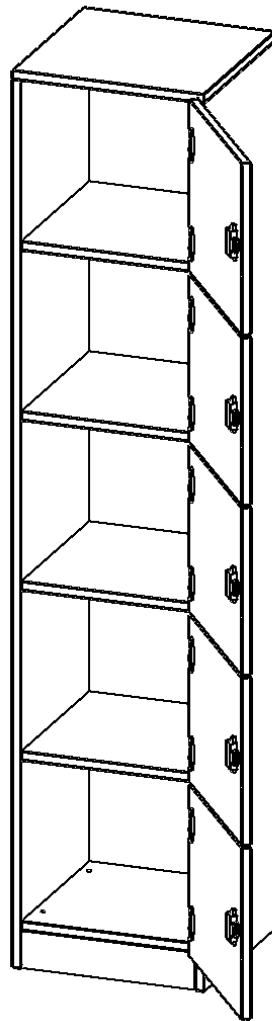

F4155SFRE

PRODUKTDATENBLATT
WWW.MOEBELWERK-NIESKY.DE

SCHLISSFACHSCHRANK, 5 ORDNERHÖHEN - SERIE EVO180

B/H/T: 40,5X190X50 CM, 5 SCHLISSFÄCHER, TÜREN ÖFFNEN NACH RECHTS, MIT SOCKEL (81 MM)

PRODUKTBESCHREIBUNG

Die Schließfächer sind mittels Schloss abschließbar und wahlweise mit komplett geschlossener Frontblende oder verkürzter Frontblende erhältlich. Dank der verkürzten Frontblende können Briefe und Informationen in das geschlossene Fach eingeworfen werden. Bitte treffen Sie Ihre Auswahl bei der Bestellung.

Konfigurieren Sie Ihren Wunsch Schließfach Schrank indem Sie bei den angebotenen Varianten Ihre Auswahl treffen.

EIGENSCHAFTEN

- Schließfachschrank
- 5 Türen, abschließbar
- Sichtrückwand
- Höhe 190 cm
- mit Sockel
- Türen öffnen nach rechts

Zubehör

Freistehend

Artikelnummer	F4155SFRE	
Breite / Höhe / Tiefe	405 mm / 1900 mm / 500 mm	15.9" / 74.8" / 19.7"
Gewicht	55 kg	121.3 lbs
Ordnerhöhen	5	
Fächer	5	
Montageart	Freistehend	
Einsatzbereich	Grundschule, Weiterführende Schule, Büro und Objekt, Konferenzraum	
Material	Melaminplatte	
Bauart	Abschließbar	
Produktlinie	evo180	