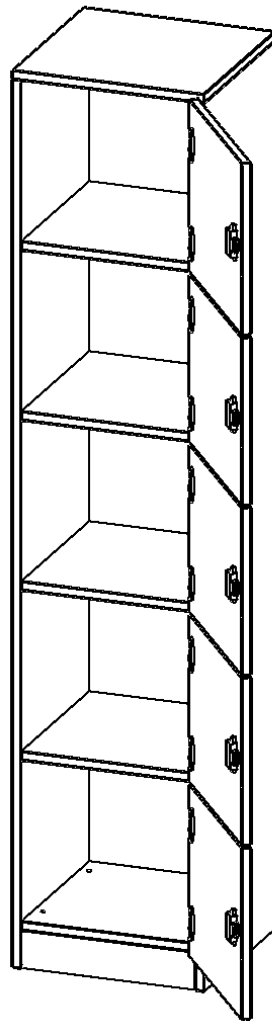

F4155SFRE

PRODUKTDATENBLATT
WWW.MOEBELWERK-NIESKY.DE

SCHLISSFACHSCHRANK, 5 ORDNERHÖHEN - SERIE EVO180

B/H/T: 40,5X190X50 CM, 5 SCHLISSFÄCHER, TÜREN ÖFFNEN NACH RECHTS, MIT SOCKEL (81 MM)

PRODUKTBESCHREIBUNG

Die Schließfächer sind mittels Schloss abschließbar und wahlweise mit komplett geschlossener Frontblende oder verkürzter Frontblende erhältlich. Dank der verkürzten Frontblende können Briefe und Informationen in das geschlossene Fach eingeworfen werden. Bitte treffen Sie Ihre Auswahl bei der Bestellung.

Konfigurieren Sie Ihren Wunsch Schließfach Schrank indem Sie bei den angebotenen Varianten Ihre Auswahl treffen.

EIGENSCHAFTEN

- Schließfachschränk
- 5 Türen, abschließbar
- Sichtrückwand
- Höhe 190 cm
- mit Sockel
- Türen öffnen nach rechts

Zubehör

Freistehend

Artikelnummer	F4155SFRE	
Breite / Höhe / Tiefe	405 mm / 1900 mm / 500 mm	15.9" / 74.8" / 19.7"
Gewicht	55 kg	121.3 lbs
Ordnerhöhen	5	
Fächer	5	
Montageart	Freistehend	
Einsatzbereich	Grundschule, Weiterführende Schule, Büro und Objekt, Konferenzraum	
Material	Melaminplatte	
Bauart	Abschließbar	
Produktlinie	evo180	