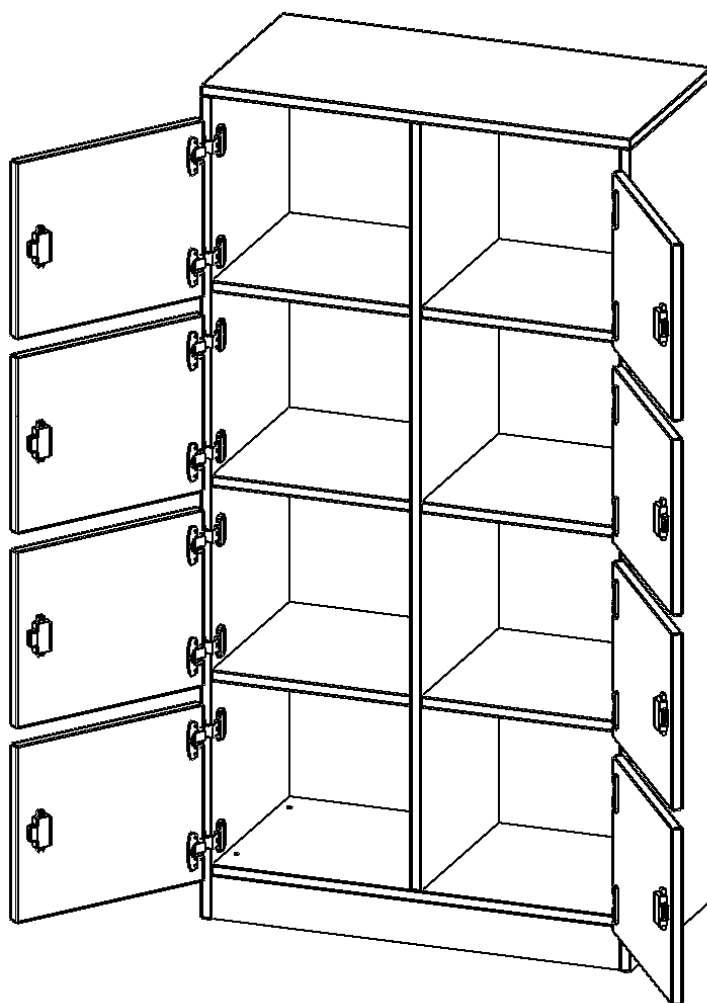

### PRODUKTBESCHREIBUNG

Die evo180 Schließfach Schränke in verschiedenen Höhen, Breiten und Varianten sind ein Kernstück unseres evo180 Schrankwandprogrammes. Die Rückwand ist als Sichrückwand ausgeführt, dementsprechend eignen sich alle evo180 Einzelschränke oder Schrankwände auch als Raumteiler.

Alle Schließfach Schränke werden aus melaminharzbeschichteter E1-Feinspanplatte gefertigt, die FSC zertifiziert und formaldehydfrei sind. Als Kanten verwenden wir besonders robuste 2 mm starke ABS Kanten, die unter hoher Temperatur fest verleimt werden. Bitte wählen Sie Ihr Wunschdekor aus unserer Dekorpalette aus. Die Einlegeböden sind im Raster von 32 mm verstellbar. Unsere hochwertigen Bodenträger verfügen über einen "Ausziehstop", so wird verhindert, dass Böden mit Inhalt darauf aus dem Regal oder Schrank rutschen können. Die Türen lassen sich dank 270° offener Scharniere an den Korpus anlegen. Sie sind mit einem Schloss verschließbar. An den Türen befindet sich eine Staublippe.

### EIGENSCHAFTEN

- Schließfachschränk
- 8 Türen, abschließbar
- Sichrückwand
- Höhe 154 cm
- mit Sockel
- Türen für Briefeinwurf

### Zubehör

Freistehend

|                       |  |                       |
|-----------------------|--|-----------------------|
| Artikelnummer         | F8044SFB   |                       |
| Breite / Höhe / Tiefe | 800 mm / 1540 mm / 400 mm  | 31.5" / 60.6" / 15.7" |
| Gewicht               | 94 kg  | 207.2 lbs             |
| Ordnerhöhen           | 4  |                       |
| Fächer                | 8  |                       |
| Montageart            | Freistehend  |                       |
| Einsatzbereich        | Grundschule, Weiterführende Schule, Büro und Objekt, Konferenzraum |                       |
| Material              | Melaminplatte  |                       |
| Bauart                | Abschließbar, Untermodul   |                       |
| Produktlinie          | evo180   |                       |