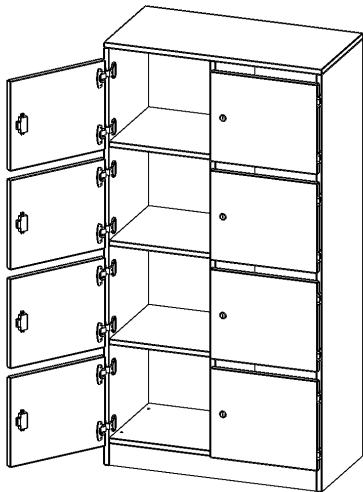

## SCHLISSFACHSCHRANK, 4 ORDNERHÖHEN - SERIE EVO180

B/H/T: 80X154X40 CM, 8 SCHLISSFÄCHER, MIT BRIEFSCHLITZ, MIT SOCKEL (81 MM)

### PRODUKTBESCHREIBUNG

Die evo180 Schließfach Schränke in verschiedenen Höhen, Breiten und Varianten sind ein Kernstück unseres evo180 Schrankwandprogrammes. Die Rückwand ist als Sichrückwand ausgeführt, dementsprechend eignen sich alle evo180 Einzelschränke oder Schrankwände auch als Raumteiler.

Die Schließfächer sind mittels Schloss abschließbar und wahlweise mit komplett geschlossener Frontblende oder verkürzter Frontblende erhältlich. Dank der verkürzten Frontblende können Briefe und Informationen in das geschlossene Fach eingeworfen werden. Bitte treffen Sie Ihre Auswahl bei der Bestellung.

### Zubehör

Freistehend

|                       |  |                       |
|-----------------------|--|-----------------------|
| Artikelnummer         | F8044SFB   |                       |
| Breite / Höhe / Tiefe | 800 mm / 1540 mm / 400 mm  | 31.5" / 60.6" / 15.7" |
| Gewicht               | 94 kg  | 207.2 lbs             |
| Ordnerhöhen           | 4  |                       |
| Fächer                | 8  |                       |
| Montageart            | Freistehend  |                       |
| Einsatzbereich        | Grundschule, Weiterführende Schule, Büro und Objekt, Konferenzraum |                       |
| Material              | Melaminplatte  |                       |
| Bauart                | Abschließbar, Untermodul   |                       |
| Produktlinie          | evo180   |                       |