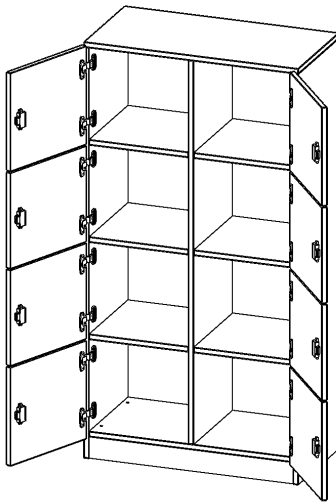

## SCHLISSFACHSCHRANK, 4 ORDNERHÖHEN - SERIE EVO180

B/H/T: 80X154X40 CM, 8 SCHLISSFÄCHER, MIT SOCKEL (81 MM)

### PRODUKTBESCHREIBUNG

Die evo180 Schließfach Schränke in verschiedenen Höhen, Breiten und Varianten sind ein Kernstück unseres evo180 Schrankwandprogrammes. Die Rückwand ist als Sichrückwand ausgeführt, dementsprechend eignen sich alle evo180 Einzelschränke oder Schrankwände auch als Raumteiler.

Die Schließfächer sind mittels Schloss abschließbar und wahlweise mit komplett geschlossener Frontblende oder verkürzter Frontblende erhältlich. Dank der verkürzten Frontblende können Briefe und Informationen in das geschlossene Fach eingeworfen werden. Bitte treffen Sie Ihre Auswahl bei der Bestellung.

### Zubehör

Freistehend

Artikelnummer	F8044SF	
Breite / Höhe / Tiefe	800 mm / 1540 mm / 400 mm	31.5" / 60.6" / 15.7"
Ordnerhöhen	4	
Fächer	8	
Montageart	Freistehend	
Einsatzbereich	Grundschule, Weiterführende Schule, Büro und Objekt, Konferenzraum	
Material	Melaminplatte	
Bauart	Abschließbar, Untermodul	
Produktlinie	evo180	