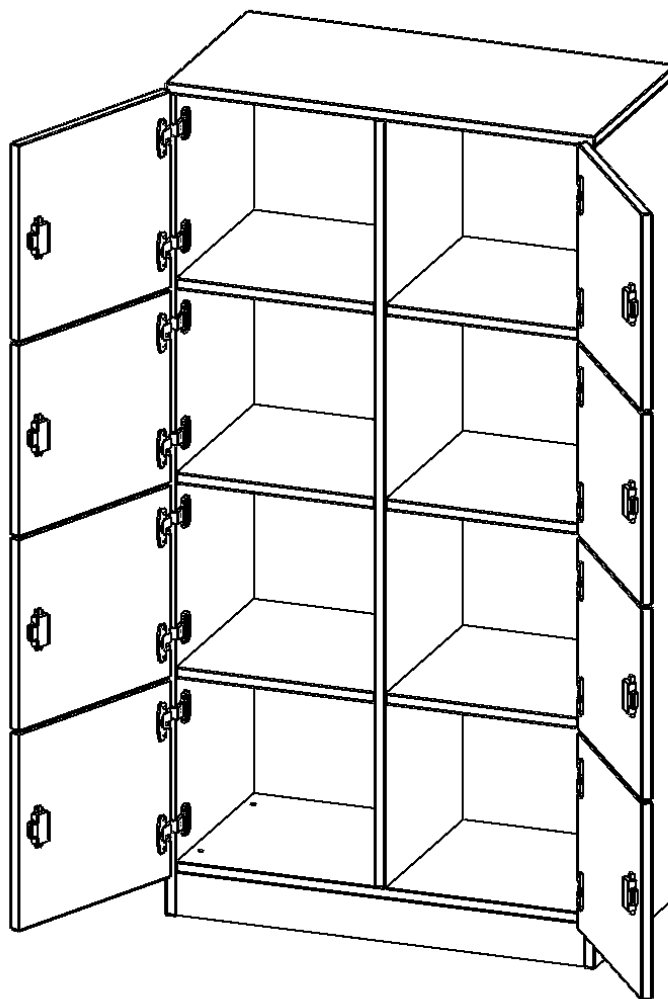

### PRODUKTBESCHREIBUNG

Die evo180 Schließfach Schränke in verschiedenen Höhen, Breiten und Varianten sind ein Kernstück unseres evo180 Schrankwandprogrammes. Die Rückwand ist als Sichrückwand ausgeführt, dementsprechend eignen sich alle evo180 Einzelschränke oder Schrankwände auch als Raumteiler.

### EIGENSCHAFTEN

- Schließfachschränk
- 8 Türen, abschließbar
- Sichrückwand
- Höhe 154 cm
- mit Sockel

### Zubehör

Freistehend

Artikelnummer	F8044SF	
Breite / Höhe / Tiefe	800 mm / 1540 mm / 400 mm	31.5" / 60.6" / 15.7"
Ordnerhöhen	4	
Fächer	8	
Montageart	Freistehend	
Einsatzbereich	Grundschule, Weiterführende Schule, Büro und Objekt, Konferenzraum	
Material	Melaminplatte	
Bauart	Abschließbar, Untermodul	
Produktlinie	evo180	