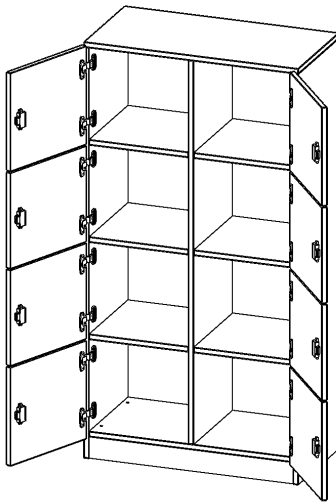

F8044SF

PRODUKTDATENBLATT
WWW.MOEBELWERK-NIESKY.DE

SCHLISSFACHSCHRANK, 4 ORDNERHÖHEN - SERIE EVO180

B/H/T: 80X154X40 CM, 8 SCHLISSFÄCHER, MIT SOCKEL (81 MM)

PRODUKTBESCHREIBUNG

Die evo180 Schließfach Schränke in verschiedenen Höhen, Breiten und Varianten sind ein Kernstück unseres evo180 Schrankwandprogrammes. Die Rückwand ist als Sichrückwand ausgeführt, dementsprechend eignen sich alle evo180 Einzelschränke oder Schrankwände auch als Raumteiler.

Die Schließfächer sind mittels Schloss abschließbar und wahlweise mit komplett geschlossener Frontblende oder verkürzter Frontblende erhältlich. Dank der verkürzten Frontblende können Briefe und Informationen in das geschlossene Fach eingeworfen werden. Bitte treffen Sie Ihre Auswahl bei der Bestellung.

Alle Schließfach Schränke werden aus melaminharzbeschichteter E1-Feinspanplatte gefertigt, die FSC zertifiziert und formaldehydfrei sind. Als Kanten verwenden wir besonders robuste 2 mm starke ABS Kanten, die unter hoher Temperatur fest verleimt werden. Bitte wählen Sie Ihr Wunschdekor aus unserer Dekorpalette aus. Die Einlegeböden sind im Raster von 32 mm verstellbar. Unsere hochwertigen Bodenträger verfügen über einen "Ausziehstop", so wird verhindert, dass Böden mit Inhalt darauf aus dem Regal oder Schrank rutschen können. Die Türen lassen sich dank 270° öffnender Scharniere an den Korpus anlegen. Sie sind mit einem Schloss verschließbar. An den Türen befindet sich eine Staublippe.

Zubehör

Freistehend

Artikelnummer	F8044SF	
Breite / Höhe / Tiefe	800 mm / 1540 mm / 400 mm	31.5" / 60.6" / 15.7"
Ordnerhöhen	4	
Fächer	8	
Montageart	Freistehend	
Einsatzbereich	Grundschule, Weiterführende Schule, Büro und Objekt, Konferenzraum	
Material	Melaminplatte	
Bauart	Abschließbar, Untermodul	
Produktlinie	evo180	