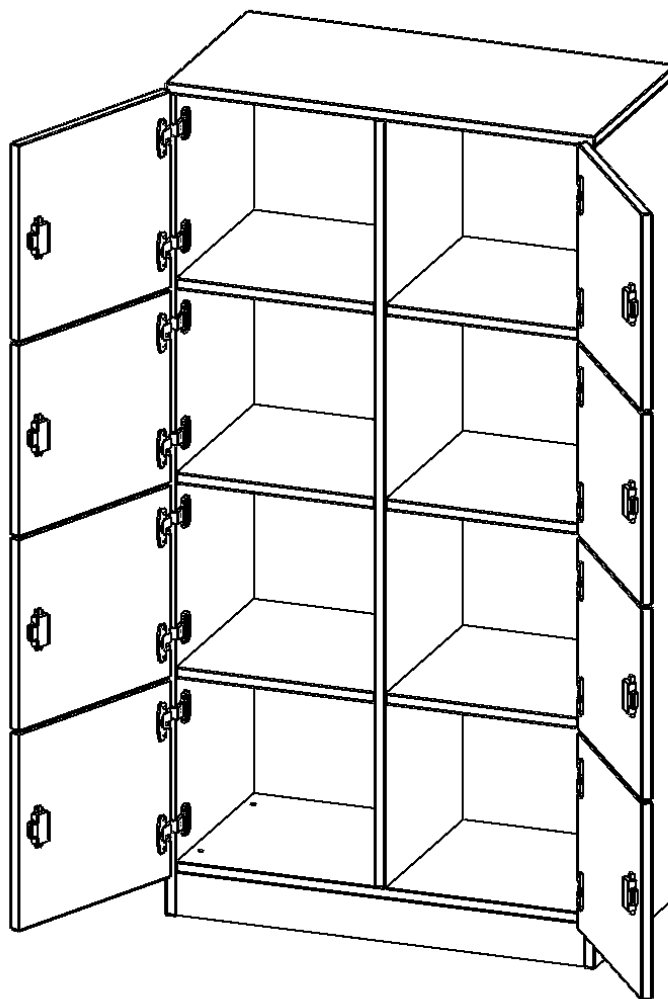

F8044SF

PRODUKTDATENBLATT
WWW.MOEBELWERK-NIESKY.DE

SCHLISSFACHSCHRANK, 4 ORDNERHÖHEN - SERIE EVO180

B/H/T: 80X154X40 CM, 8 SCHLISSFÄCHER, MIT SOCKEL (81 MM)

PRODUKTBESCHREIBUNG

Die evo180 Schließfach Schränke in verschiedenen Höhen, Breiten und Varianten sind ein Kernstück unseres evo180 Schrankwandprogrammes. Die Rückwand ist als Sichrückwand ausgeführt, dementsprechend eignen sich alle evo180 Einzelschränke oder Schrankwände auch als Raumteiler.

Alle Schließfach Schränke werden aus melaminharzbeschichteter E1-Feinspanplatte gefertigt, die FSC zertifiziert und formaldehydfrei sind. Als Kanten verwenden wir besonders robuste 2 mm starke ABS Kanten, die unter hoher Temperatur fest verleimt werden. Bitte wählen Sie Ihr Wunschdekor aus unserer Dekorpalette aus. Die Einlegeböden sind im Raster von 32 mm verstellbar. Unsere hochwertigen Bodenträger verfügen über einen "Ausziehstop", so wird verhindert, dass Böden mit Inhalt darauf aus dem Regal oder Schrank rutschen können. Die Türen lassen sich dank 270° öffnender Scharniere an den Korpus anlegen. Sie sind mit einem Schloss verschließbar. An den Türen befindet sich eine Staublippe.

Konfigurieren Sie Ihren Wunsch Schließfach Schrank indem Sie bei den angebotenen Varianten Ihre Auswahl treffen.

EIGENSCHAFTEN

- Schließfachschränk
- 8 Türen, abschließbar
- Sichrückwand
- Höhe 154 cm
- mit Sockel

Zubehör

Freistehend

Artikelnummer	F8044SF	
Breite / Höhe / Tiefe	800 mm / 1540 mm / 400 mm	31.5" / 60.6" / 15.7"
Ordnerhöhen	4	
Fächer	8	
Montageart	Freistehend	
Einsatzbereich	Grundschule, Weiterführende Schule, Büro und Objekt, Konferenzraum	
Material	Melaminplatte	
Bauart	Abschließbar, Untermodul	
Produktlinie	evo180	