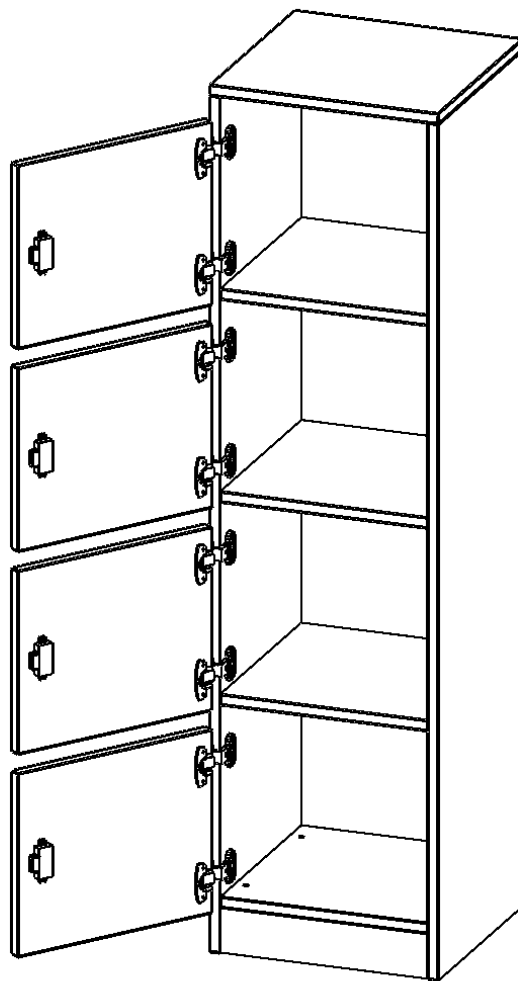

PRODUKTBESCHREIBUNG

Die evo180 Schließfach Schränke in verschiedenen Höhen, Breiten und Varianten sind ein Kernstück unseres evo180 Schrankwandprogrammes. Die Rückwand ist als Sichrückwand ausgeführt, dementsprechend eignen sich alle evo180 Einzelschränke oder Schrankwände auch als Raumteiler.

Alle Schließfach Schränke werden aus melaminharzbeschichteter E1-Feinspanplatte gefertigt, die FSC zertifiziert und formaldehydfrei sind. Als Kanten verwenden wir besonders robuste 2 mm starke ABS Kanten, die unter hoher Temperatur fest verleimt werden. Bitte wählen Sie Ihr Wunschdekor aus unserer Dekorpalette aus. Die Einlegeböden sind im Raster von 32 mm verstellbar. Unsere hochwertigen Bodenträger verfügen über einen "Ausziehstop", so wird verhindert, dass Böden mit Inhalt darauf aus dem Regal oder Schrank rutschen können. Die Türen lassen sich dank 270° öffnender Scharniere an den Korpus anlegen. Sie sind mit einem Schloss verschließbar. An den Türen befindet sich eine Staublippe.

Konfigurieren Sie Ihren Wunsch Schließfach Schrank indem Sie bei den angebotenen Varianten Ihre Auswahl treffen.

EIGENSCHAFTEN

- Schließfachschränk
- 4 Türen, abschließbar
- Sichrückwand
- Höhe 154 cm
- mit Sockel
- Türen öffnen nach links
- Türen für Briefeinwurf

Zubehör

Freistehend

Artikelnummer	F4144SFBLI	
Breite / Höhe / Tiefe	405 mm / 1540 mm / 400 mm	15.9" / 60.6" / 15.7"
Gewicht	61 kg	134.5 lbs
Ordnerhöhen	4	
Fächer	4	
Montageart	Freistehend	
Einsatzbereich	Grundschule, Weiterführende Schule, Büro und Objekt, Konferenzraum	
Material	Melaminplatte	
Bauart	Abschließbar, Untermodul	
Produktlinie	evo180	