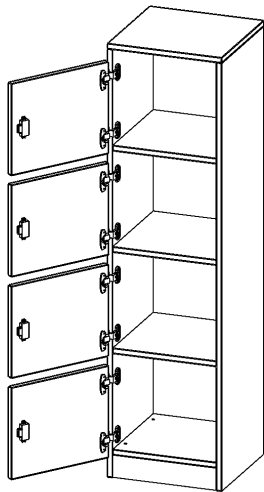

F4144SFBLI

PRODUKTDATENBLATT
WWW.MOEBELWERK-NIESKY.DE

SCHLISSFACHSCHRANK, 4 ORDNERHÖHEN - SERIE EVO180

B/H/T: 40,5X154X40 CM, 4 SCHLISSFÄCHER, MIT BRIEFSCHLITZ, TÜREN ÖFFNEN NACH LINKS, MIT SOCKEL (81 MM)

PRODUKTBESCHREIBUNG

Die evo180 Schließfach Schränke in verschiedenen Höhen, Breiten und Varianten sind ein Kernstück unseres evo180 Schrankwandprogrammes. Die Rückwand ist als Sichrückwand ausgeführt, dementsprechend eignen sich alle evo180 Einzelschränke oder Schrankwände auch als Raumteiler.

Die Schließfächer sind mittels Schloss abschließbar und wahlweise mit komplett geschlossener Frontblende oder verkürzter Frontblende erhältlich. Dank der verkürzten Frontblende können Briefe und Informationen in das geschlossene Fach eingeworfen werden. Bitte treffen Sie Ihre Auswahl bei der Bestellung.

Zubehör

Freistehend

Artikelnummer	F4144SFBLI	
Breite / Höhe / Tiefe	405 mm / 1540 mm / 400 mm	15.9" / 60.6" / 15.7"
Gewicht	61 kg	134.5 lbs
Ordnerhöhen	4	
Fächer	4	
Montageart	Freistehend	
Einsatzbereich	Grundschule, Weiterführende Schule, Büro und Objekt, Konferenzraum	
Material	Melaminplatte	
Bauart	Abschließbar, Untermodul	
Produktlinie	evo180	