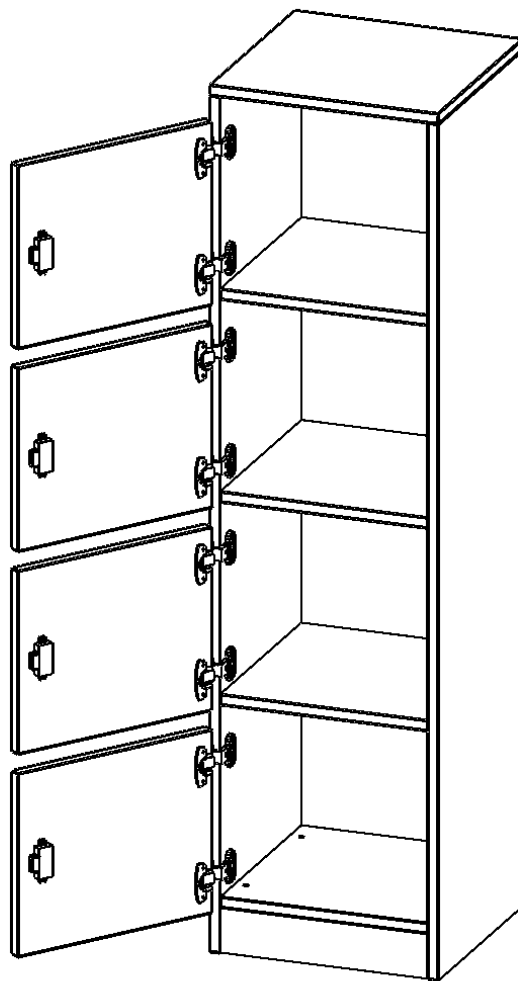

PRODUKTBESCHREIBUNG

Die evo180 Schließfach Schränke in verschiedenen Höhen, Breiten und Varianten sind ein Kernstück unseres evo180 Schrankwandprogrammes. Die Rückwand ist als Sichrückwand ausgeführt, dementsprechend eignen sich alle evo180 Einzelschränke oder Schrankwände auch als Raumteiler.

Alle Schließfach Schränke werden aus melaminharzbeschichteter E1-Feinspanplatte gefertigt, die FSC zertifiziert und formaldehydfrei sind. Als Kanten verwenden wir besonders robuste 2 mm starke ABS Kanten, die unter hoher Temperatur fest verleimt werden. Bitte wählen Sie Ihr Wunschdekor aus unserer Dekorpalette aus. Die Einlegeböden sind im Raster von 32 mm verstellbar. Unsere hochwertigen Bodenträger verfügen über einen "Ausziehstop", so wird verhindert, dass Böden mit Inhalt darauf aus dem Regal oder Schrank rutschen können. Die Türen lassen sich dank 270° offener Scharniere an den Korpus anlegen. Sie sind mit einem Schloss verschließbar. An den Türen befindet sich eine Staublippe.

Konfigurieren Sie Ihren Wunsch Schließfach Schrank indem Sie bei den angebotenen Varianten Ihre Auswahl treffen.

EIGENSCHAFTEN

- Schließfachschrank
- 4 Türen, abschließbar
- Sichrückwand
- Höhe 154 cm
- mit Sockel
- Türen öffnen nach links
- Türen für Briefeinwurf

Zubehör

Freistehend

Artikelnummer	F4144SFBLI	
Breite / Höhe / Tiefe	405 mm / 1540 mm / 400 mm	15.9" / 60.6" / 15.7"
Gewicht	61 kg	134.5 lbs
Ordnerhöhen	4	
Fächer	4	
Montageart	Freistehend	
Einsatzbereich	Grundschule, Weiterführende Schule, Büro und Objekt, Konferenzraum	
Material	Melaminplatte	
Bauart	Abschließbar, Untermodul	
Produktlinie	evo180	